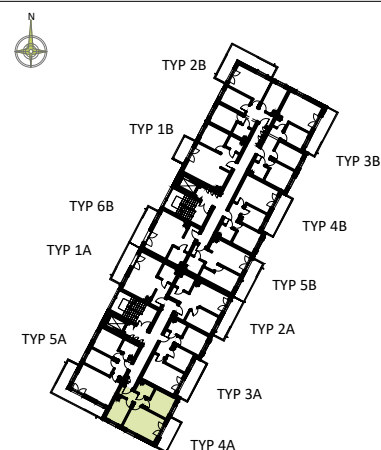

PRZYKŁADOWA ARANŻACJA

0 1 2 3 4 5m

LEGENDA:

- INSTALACJA GRZEWICZA
- CIEPŁA WODA
- ZIMNA WODA
- WPUST, GNIAZDA WTYKOWE
- WYPUST OŚWIETLENIOWY
- ŁĄCZNIKI OŚWIETLENIOWE
- ROZDZIELNICA MIESZKANIOWA
- TELEKOMUNIKACYJNA
- SKRZYŃKA MIESZKANIOWA
- GNIAZDO RJ45
- GNIAZDO RTV
- DOMOFON

SCHEMAT INSTALACJI

SYTUACJA

RZUT KONDYGNACJI - R2

R2/LOKAL 9/I PIĘTRO/ TYP 4A

ZESTAWIENIE POWIERZCHNI [m²]

KORYTARZ	4.58
ŁAZIENKA	3.46
POKÓJ	9.69
POKÓJ DZIENNY	16.24
KUCHNIA	7.95

POWIERZCHNIA UŻYTKOWA	41.92
POWIERZCHNIA ROZLICZENIOWA	43.46