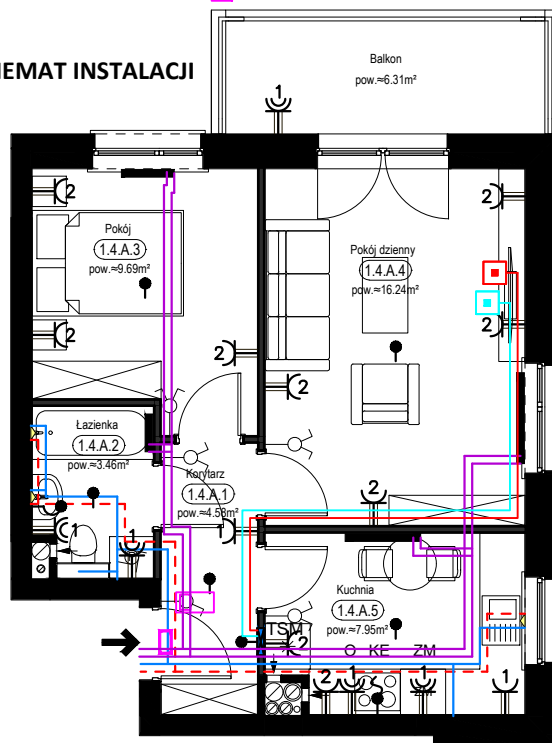

PRZYKŁADOWA ARANŻACJA

0 1 2 3 4 5m

LEGENDA:

- INSTALACJA GRZEWICZA
- CIEPŁA WODA
- ZIMNA WODA
- WPUST, GNIAZDA WTYKOWE
- WYPUST OŚWIETLENIOWY
- ŁĄCZNIKI OŚWIETLENIOWE
- ROZDZIELNICA MIESZKANIOWA
- TELEKOMUNIKACYJNA
- SKRZYŃKA MIESZKANIOWA
- GNIAZDO RJ45
- GNIAZDO RTV
- DOMOFON

SCHEMAT INSTALACJI

SYTUACJA

RZUT KONDYGNACJI - R2

R2/LOKAL 9/I PIĘTRO/ TYP 4A

ZESTAWIENIE POWIERZCHNI [m²]

KORYTARZ	4.58
ŁAZIENKA	3.46
POKÓJ	9.69
POKÓJ DZIENNY	16.24
KUCHNIA	7.95

POWIERZCHNIA UŻYTKOWA	41.92
POWIERZCHNIA ROZLICZENIOWA	43.46