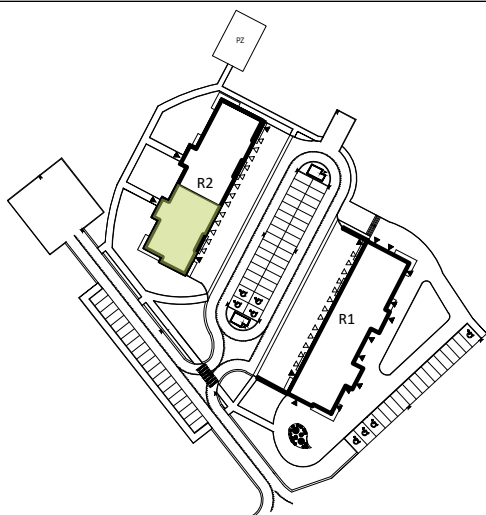

PRZYKŁADOWA ARANŻACJA

0 1 2 3 4 5m

LEGENDA:

- INSTALACJA GRZEWICZA
- CIEPŁA WODA
- ZIMNA WODA
- WPUST, GNIAZDA WTYKOWE
- WYPUST OŚWIETLENIOWY
- ŁĄCZNIKI OŚWIETLENIOWE
- ROZDZIELNICA MIESZKANIOWA
- TELEKOMUNIKACYJNA
- SKRZYŃKA MIESZKANIOWA
- GNIAZDO RJ45
- GNIAZDO RTV
- DOMOFON

SCHEMAT INSTALACJI

SYTUACJA

RZUT KONDYGNACJI - R2

R2/LOKAL 9/I PIĘTRO/ TYP 4A

ZESTAWIENIE POWIERZCHNI [m²]

KORYTARZ	4.58
ŁAZIENKA	3.46
POKÓJ	9.69
POKÓJ DZIENNY	16.24
KUCHNIA	7.95

POWIERZCHNIA UŻYTKOWA	41.92
POWIERZCHNIA ROZLICZENIOWA	43.46