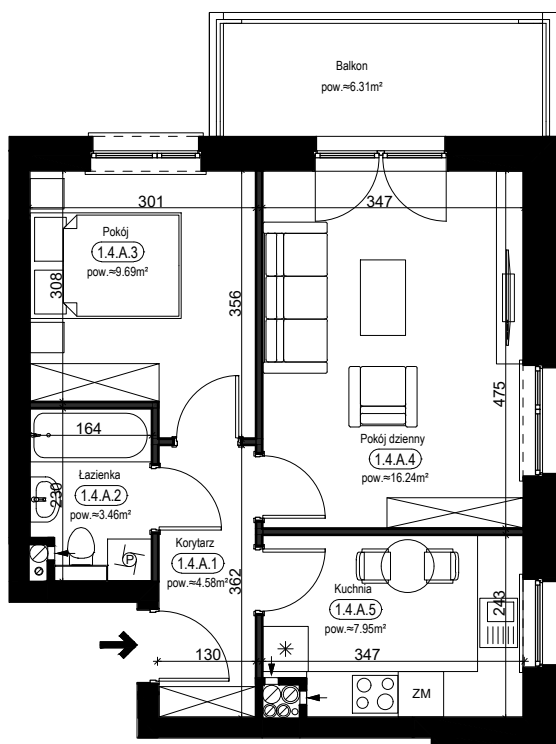

PRZYKŁADOWA ARANŻACJA

0 1 2 3 4 5m

LEGENDA:

- INSTALACJA GRZEWICZA
- CIEPŁA WODA
- ZIMNA WODA
- WPUST, GNIAZDA WTYKOWE
- WYPUST OŚWIETLENIOWY
- ŁĄCZNIKI OŚWIETLENIOWE
- ROZDZIELNICA MIESZKANIOWA
- TELEKOMUNIKACYJNA
- SKRZYŃKA MIESZKANIOWA
- GNIAZDO RJ45
- GNIAZDO RTV
- DOMOFON

SCHEMAT INSTALACJI

SYTUACJA

RZUT KONDYGNACJI - R2

R2/LOKAL 9/I PIĘTRO/ TYP 4A

ZESTAWIENIE POWIERZCHNI [m²]

KORYTARZ	4.58
ŁAZIENKA	3.46
POKÓJ	9.69
POKÓJ DZIENNY	16.24
KUCHNIA	7.95

POWIERZCHNIA UŻYTKOWA	41.92
POWIERZCHNIA ROZLICZENIOWA	43.46