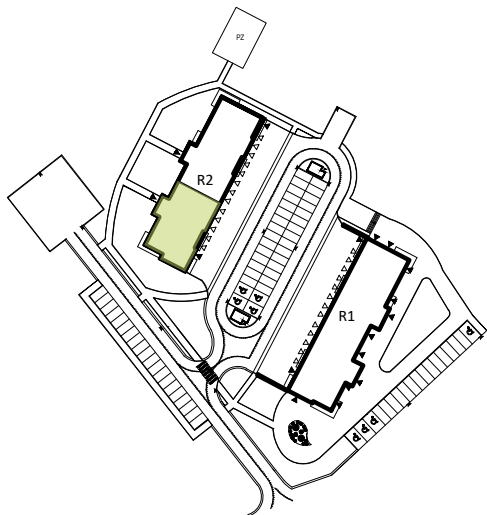

PRZYKŁADOWA ARANŻACJA

LEGENDA:

- INSTALACJA GRZEWICZA
- CIEPŁA WODA
- ZIMNA WODA
- WPUST, GNIAZDA WTYKOWE
- WYPUST OŚWIETLENIOWY
- ŁĄCZNIKI OŚWIETLENIOWE
- ROZDZIELNICA MIESZKANIOWA
- TELEKOMUNIKACYJNA
- SKRZYŃKA MIESZKANIOWA
- GNIAZDO RJ45
- GNIAZDO RTV
- DOMOFON

SCHEMAT INSTALACJI

0 1 2 3 4 5m

SYTUACJA

RZUT KONDYGNACJI - R2

R2/LOKAL 8/I PIĘTRO/ TYP 3A

ZESTAWIENIE POWIERZCHNI [m²]

KORYTARZ	5.53
ŁAZIENKA	3.66
POKÓJ	9.64
KUCHNIA	8.05
POKÓJ DZIENNY	16.30

POWIERZCHNIA UŻYTKOWA	43.18
POWIERZCHNIA ROZLICZENIOWA	44.64