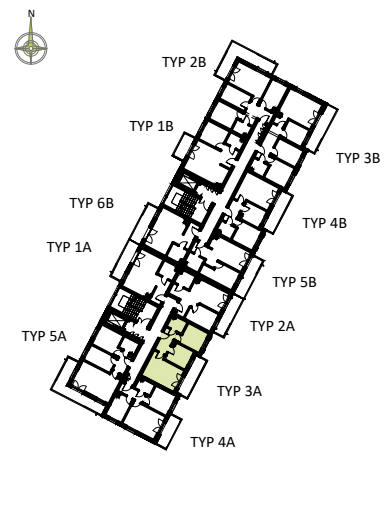

SCHEMAT INSTALACJI

0 1 2 3 4 5m

SYTUACJA

RZUT KONDYGNACJI - R2

R2/LOKAL 8/I PIĘTRO/ TYP 3A

ZESTAWIENIE POWIERZCHNI [m²]

KORYTARZ	5.53
ŁAZIENKA	3.66
POKÓJ	9.64
KUCHNIA	8.05
POKÓJ DZIENNY	16.30

POWIERZCHNIA UŻYTKOWA	43.18
POWIERZCHNIA ROZLICZENIOWA	44.64