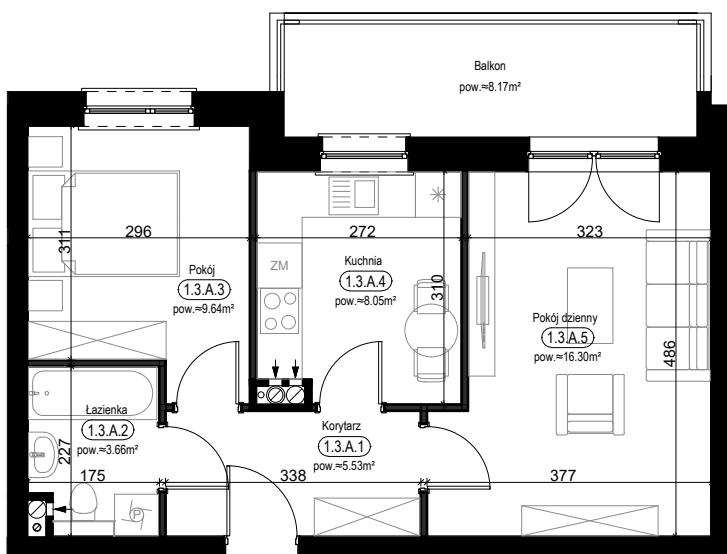

BUCZKOWSCY SP. Z O. O.
Gierzwałd 22E, 14-107 Gierzwałd

DZIAŁ SPRZEDAŻY MIESZKAŃ:
Gierzwałd 22 E, 14-107 Gierzwałd
tel. 578 705 905, 500 245 914
www.greentown-rybno.pl
piotrobud@wp.pl

ZESPÓŁ MIESZKANIOWY
GREEN TOWN

PRZYKŁADOWA ARANŻACJA

LEGENDA:

- INSTALACJA GRZEWICZA
- CIEPŁA WODA
- ZIMNA WODA
- WPUST, GNIAZDA WTYKOWE
- WYPUST OŚWIETLENIOWY
- ŁĄCZNIKI OŚWIETLENIOWE
- ROZDZIELNICA MIESZKANIOWA
- TELEKOMUNIKACYJNA
- SKRZYŃKA MIESZKANIOWA
- GNIAZDO RJ45
- GNIAZDO RTV
- DOMOFON