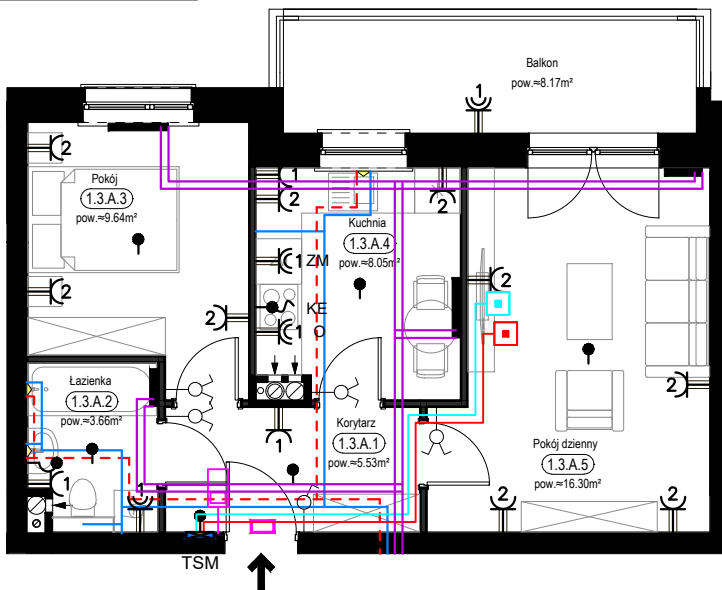

PRZYKŁADOWA ARANŻACJA

LEGENDA:

- INSTALACJA GRZEWICZA
- CIEPŁA WODA
- ZIMNA WODA
- WPUST, GNIAZDA WTYKOWE
- WYPUST OŚWIETLENIOWY
- ŁĄCZNIKI OŚWIETLENIOWE
- ROZDZIELNICA MIESZKANIOWA
- TELEKOMUNIKACYJNA
- SKRZYŃKA MIESZKANIOWA
- GNIAZDO RJ45
- GNIAZDO RTV
- DOMOFON

SCHEMAT INSTALACJI

0 1 2 3 4 5m

SYTUACJA

RZUT KONDYGNACJI - R2

R2/LOKAL 8/I PIĘTRO/ TYP 3A

ZESTAWIENIE POWIERZCHNI [m²]

KORYTARZ	5.53
ŁAZIENKA	3.66
POKÓJ	9.64
KUCHNIA	8.05
POKÓJ DZIENNY	16.30

POWIERZCHNIA UŻYTKOWA	43.18
POWIERZCHNIA ROZLICZENIOWA	44.64