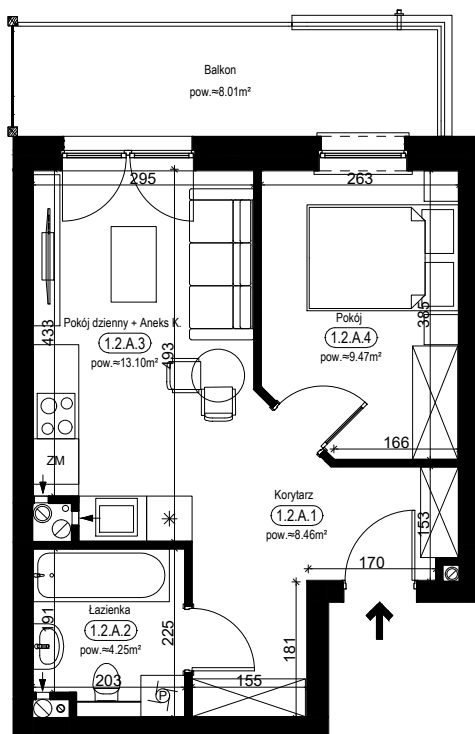

PRZYKŁADOWA ARANŻACJA

0 1 2 3 4 5m

SYTUACJA

RZUT KONDYGNACJI - R2

R2/LOKAL 7/I PIĘTRO / TYP 2A

ZESTAWIENIE POWIERZCHNI [m²]

| | |
|--------------------------|-------|
| KORYTARZ | 8.46 |
| ŁAZIENKA | 4.25 |
| POKÓJ DZIENNY + ANEKS K. | 13.10 |
| POKÓJ | 9.47 |