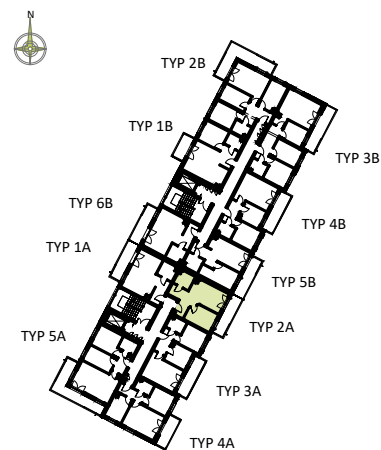

PRZYKŁADOWA ARANŻACJA

0 1 2 3 4 5m

SYTUACJA

RZUT KONDYGNACJI - R2

R2/LOKAL 7/I PIĘTRO / TYP 2A

ZESTAWIENIE POWIERZCHNI [m²]

| | |
|--------------------------|-------|
| KORYTARZ | 8.46 |
| ŁAZIENKA | 4.25 |
| POKÓJ DZIENNY + ANEKS K. | 13.10 |
| POKÓJ | 9.47 |

POWIERZCHNIA UŻYTKOWA 35.28

POWIERZCHNIA ROZLICZENIOWA 36.26

PRACOWNIA PROJEKTOWA
SKEB S.K.KOŁTUN SPÓŁKA JAWNA
ul. Opolska 19, 10-625 OLSZTYN
tel. 89 537 02 26; fax. 89 533 24 89
e-mail: skeb@wp.pl

PRAWA AUTORSKIE ZASTRZEŻONE