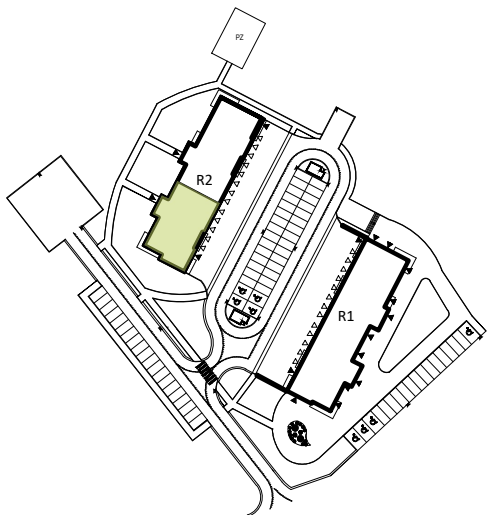

PRZYKŁADOWA ARANŻACJA

0 1 2 3 4 5m

SYTUACJA

RZUT KONDYGNACJI - R2

R2/LOKAL 7/I PIĘTRO / TYP 2A

ZESTAWIENIE POWIERZCHNI [m²]

| | |
|--------------------------|-------|
| KORYTARZ | 8.46 |
| ŁAZIENKA | 4.25 |
| POKÓJ DZIENNY + ANEKS K. | 13.10 |
| POKÓJ | 9.47 |