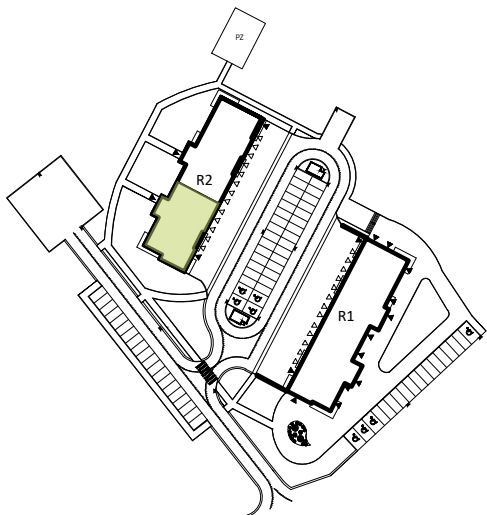

PRZYKŁADOWA ARANŻACJA

0 1 2 3 4 5m

SYTUACJA

RZUT KONDYGNACJI - R2

R2/LOKAL 6/I PIĘTRO / TYP 1A

ZESTAWIENIE POWIERZCHNI [m²]

KORYTARZ	5.43
POKÓJ DZIENNY + ANEKS K.	20.68
ŁAZIENKA	4.25
POWIERZCHNIA UŻYTKOWA	30.36
POWIERZCHNIA ROZLICZENIOWA	30.94