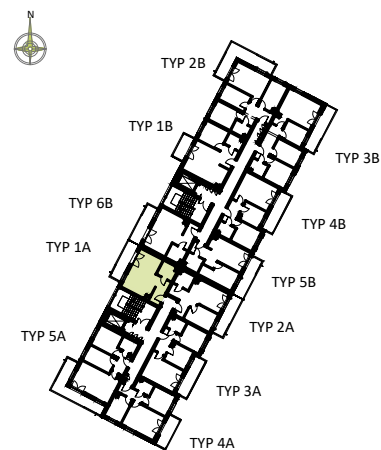

PRZYKŁADOWA ARANŻACJA

0 1 2 3 4 5m

SYTUACJA

RZUT KONDYGNACJI - R2

R2/LOKAL 6/I PIĘTRO / TYP 1A

ZESTAWIENIE POWIERZCHNI [m²]

KORYTARZ	5.43
POKÓJ DZIENNY + ANEKS K.	20.68
ŁAZIENKA	4.25
POWIERZCHNIA UŻYTKOWA	30.36
POWIERZCHNIA ROZLICZENIOWA	30.94