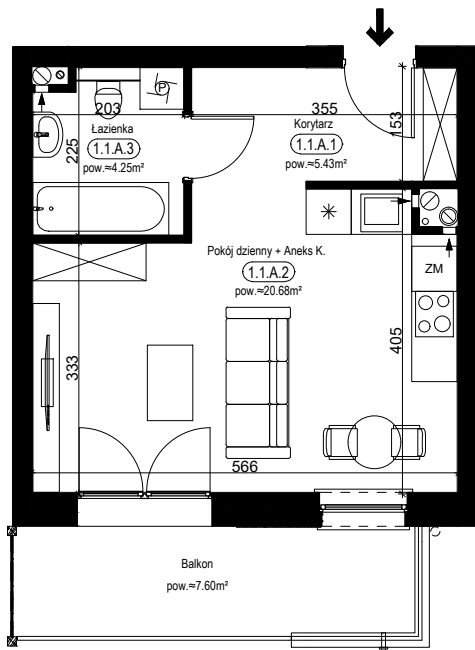

PRZYKŁADOWA ARANŻACJA

0 1 2 3 4 5m

SYTUACJA

RZUT KONDYGNACJI - R2

R2/LOKAL 6/I PIĘTRO / TYP 1A

ZESTAWIENIE POWIERZCHNI [m²]

KORYTARZ	5.43
POKÓJ DZIENNY + ANEKS K.	20.68
ŁAZIENKA	4.25
POWIERZCHNIA UŻYTKOWA	30.36
POWIERZCHNIA ROZLICZENIOWA	30.94