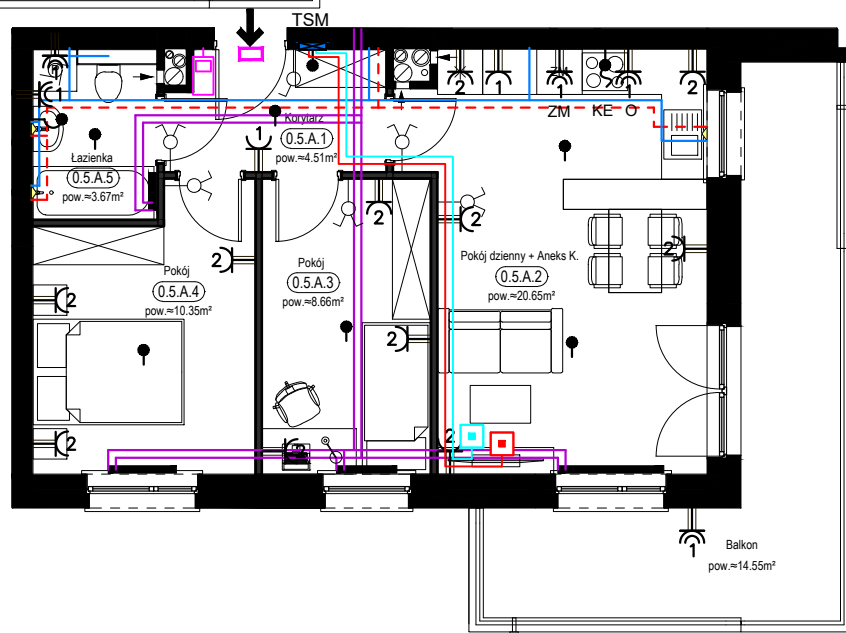

PRZYKŁADOWA ARANŻACJA

LEGENDA:

- INSTALACJA GRZEWICZA
- CIEPŁA WODA
- ZIMNA WODA
- WPUST, GNIAZDA WTYKOWE
- WYPUST OŚWIETLENIOWY
- ŁĄCZNIKI OŚWIETLENIOWE
- ROZDZIELNICA MIESZKANIOWA
- TELEKOMUNIKACYJNA
- SKRZYŃKA MIESZKANIOWA
- GNIAZDO RJ45
- GNIAZDO RTV
- DOMOFON

SCHEMAT INSTALACJI

0 1 2 3 4 5m

SYTUACJA

RZUT KONDYGNACJI - R2

R2/LOKAL 5/PARTER/ TYP 5A

ZESTAWIENIE POWIERZCHNI [m²]

KORYTARZ	4.51
POKÓJ DZIENNY + ANEKS K.	20.65
POKÓJ	8.66
POKÓJ	10.35
ŁAZIENKA	3.66

POWIERZCHNIA UŻYTKOWA	47.83
POWIERZCHNIA ROZLICZENIOWA	49.45