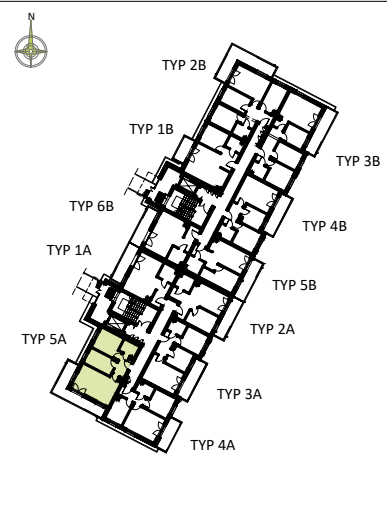

SCHEMAT INSTALACJI

0 1 2 3 4 5m

SYTUACJA

RZUT KONDYGNACJI - R2

R2/LOKAL 5/PARTER/ TYP 5A

ZESTAWIENIE POWIERZCHNI [m²]

KORYTARZ	4.51
POKÓJ DZIENNY + ANEKS K.	20.65
POKÓJ	8.66
POKÓJ	10.35
ŁAZIENKA	3.66

POWIERZCHNIA UŻYTKOWA	47.83
POWIERZCHNIA ROZLICZENIOWA	49.45