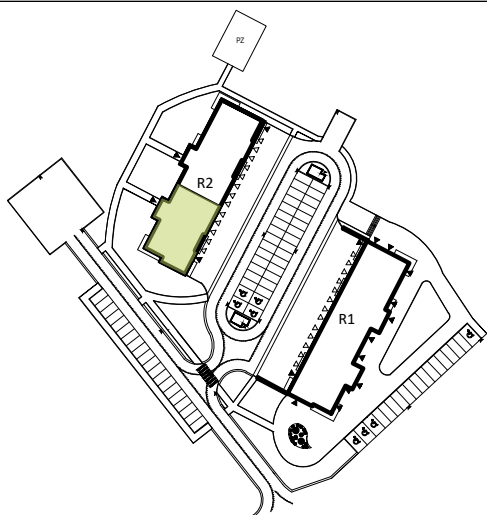

PRZYKŁADOWA ARANŻACJA

LEGENDA:

- INSTALACJA GRZEWICZA
- CIEPŁA WODA
- ZIMNA WODA
- WPUST, GNIAZDA WTYKOWE
- WYPUST OŚWIETLENIOWY
- ŁĄCZNIKI OŚWIETLENIOWE
- ROZDZIELNICA MIESZKANIOWA
- TELEKOMUNIKACYJNA
- SKRZYŃKA MIESZKANIOWA
- GNIAZDO RJ45
- GNIAZDO RTV
- DOMOFON

SCHEMAT INSTALACJI

0 1 2 3 4 5m

SYTUACJA

RZUT KONDYGNACJI - R2

R2/LOKAL 5/PARTER/ TYP 5A

ZESTAWIENIE POWIERZCHNI [m²]

KORYTARZ	4.51
POKÓJ DZIENNY + ANEKS K.	20.65
POKÓJ	8.66
POKÓJ	10.35
ŁAZIENKA	3.66

POWIERZCHNIA UŻYTKOWA	47.83
POWIERZCHNIA ROZLICZENIOWA	49.45