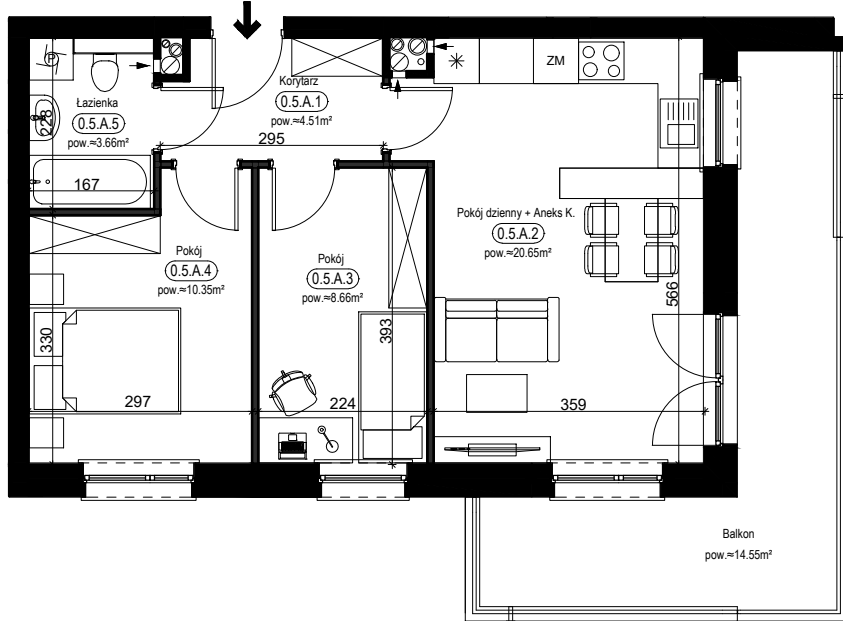

PRZYKŁADOWA ARANŻACJA

LEGENDA:

- INSTALACJA GRZEWICZA
- CIEPŁA WODA
- ZIMNA WODA
- WPUST, GNIAZDA WTYKOWE
- WYPUST OŚWIETLENIOWY
- ŁĄCZNIKI OŚWIETLENIOWE
- ROZDZIELNICA MIESZKANIOWA
- TELEKOMUNIKACYJNA
- SKRZYŃKA MIESZKANIOWA
- GNIAZDO RJ45
- GNIAZDO RTV
- DOMOFON

SCHEMAT INSTALACJI

0 1 2 3 4 5m

SYTUACJA

RZUT KONDYGNACJI - R2

R2/LOKAL 5/PARTER/ TYP 5A

ZESTAWIENIE POWIERZCHNI [m²]

KORYTARZ	4.51
POKÓJ DZIENNY + ANEKS K.	20.65
POKÓJ	8.66
POKÓJ	10.35
ŁAZIENKA	3.66

POWIERZCHNIA UŻYTKOWA	47.83
POWIERZCHNIA ROZLICZENIOWA	49.45