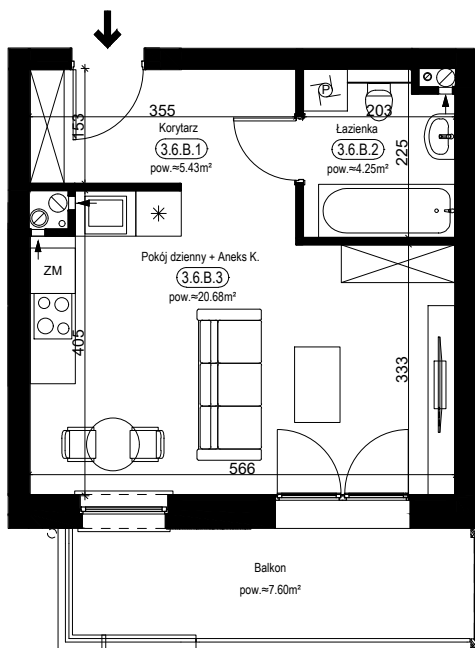

PRZYKŁADOWA ARANŻACJA

0 1 2 3 4 5m

SYTUACJA

RZUT KONDYGNACJI - R2

R2/LOKAL 44/III PIĘTRO/ TYP 6B

ZESTAWIENIE POWIERZCHNI [m²]

KORYTARZ	5.43
ŁAZIENKA	4.25
POKÓJ DZIENNY + ANEKS K.	20.68
POWIERZCHNIA UŻYTKOWA	30.36
POWIERZCHNIA ROZLICZENIOWA	30.94