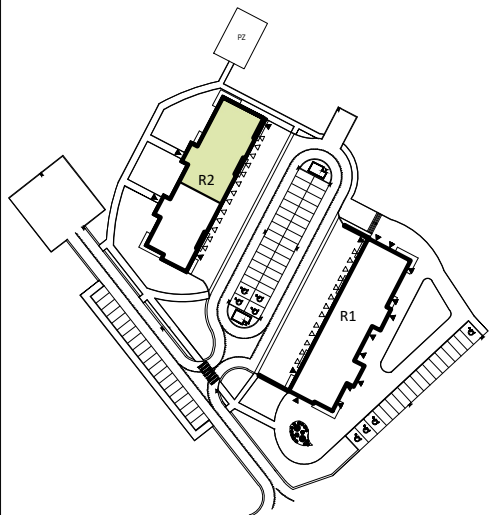

PRZYKŁADOWA ARANŻACJA

0 1 2 3 4 5m

SYTUACJA

RZUT KONDYGNACJI - R2

R2/LOKAL 44/III PIĘTRO/ TYP 6B

ZESTAWIENIE POWIERZCHNI [m²]

KORYTARZ	5.43
ŁAZIENKA	4.25
POKÓJ DZIENNY + ANEKS K.	20.68
POWIERZCHNIA UŻYTKOWA	30.36
POWIERZCHNIA ROZLICZENIOWA	30.94