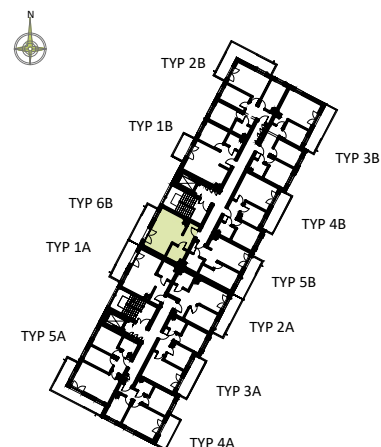

PRZYKŁADOWA ARANŻACJA

0 1 2 3 4 5m

SYTUACJA

RZUT KONDYGNACJI - R2

R2/LOKAL 44/III PIĘTRO/ TYP 6B

ZESTAWIENIE POWIERZCHNI [m²]

KORYTARZ	5.43
ŁAZIENKA	4.25
POKÓJ DZIENNY + ANEKS K.	20.68
POWIERZCHNIA UŻYTKOWA	30.36
POWIERZCHNIA ROZLICZENIOWA	30.94