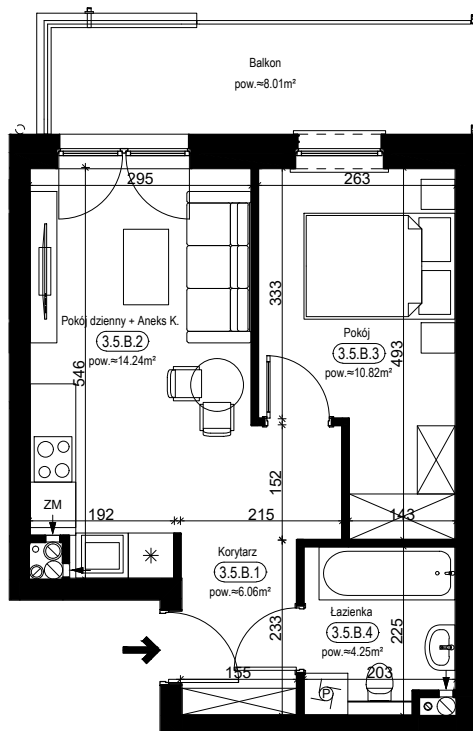

PRZYKŁADOWA ARANŻACJA

0 1 2 3 4 5m

SYTUACJA

RZUT KONDYGNACJI - R2

R2/LOKAL 43/III PIĘTRO/ TYP 5B

ZESTAWIENIE POWIERZCHNI [m²]

KORYTARZ	6.06
POKÓJ DZIENNY + ANEKS K.	14.24
POKÓJ	10.82
ŁAZIENKA	4.25

POWIERZCHNIA UŻYTKOWA 35.37