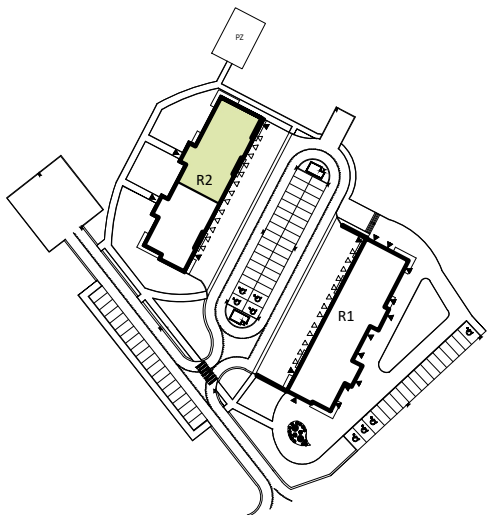

PRZYKŁADOWA ARANŻACJA

0 1 2 3 4 5m

SYTUACJA

RZUT KONDYGNACJI - R2

R2/LOKAL 43/III PIĘTRO/ TYP 5B

ZESTAWIENIE POWIERZCHNI [m²]

KORYTARZ	6.06
POKÓJ DZIENNY + ANEKS K.	14.24
POKÓJ	10.82
ŁAZIENKA	4.25

POWIERZCHNIA UŻYTKOWA 35.37