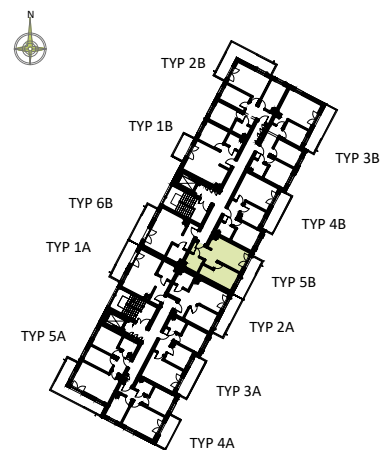

PRZYKŁADOWA ARANŻACJA

0 1 2 3 4 5m

SYTUACJA

RZUT KONDYGNACJI - R2

R2/LOKAL 43/III PIĘTRO/ TYP 5B

ZESTAWIENIE POWIERZCHNI [m²]

KORYTARZ	6.06
POKÓJ DZIENNY + ANEKS K.	14.24
POKÓJ	10.82
ŁAZIENKA	4.25

POWIERZCHNIA UŻYTKOWA 35.37