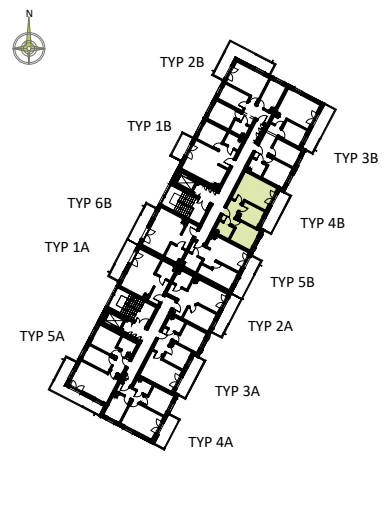

SCHEMAT INSTALACJI

SYTUACJA

RZUT KONDYGNACJI - R2

R2/LOKAL 42/III PIĘTRO/ TYP 4B

ZESTAWIENIE POWIERZCHNI [m²]

KORYTARZ	5.12
POKÓJ DZIENNY	17.34
KUCHNIA	7.43
POKÓJ	9.64
ŁAZIENKA	3.66

POWIERZCHNIA UŻYTKOWA	43.19
POWIERZCHNIA ROZLICZENIOWA	44.64