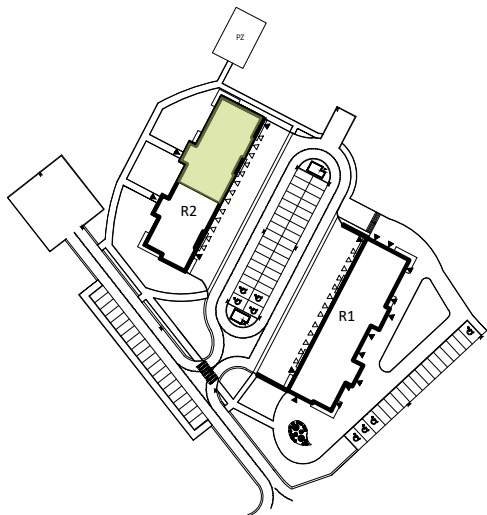

PRZYKŁADOWA ARANŻACJA

LEGENDA:

- INSTALACJA GRZEWCA
- CIEPŁA WODA
- ZIMNA WODA
- WPUST, GNIAZDA WTYKOWE
- WYPUST OŚWIETLENIOWY
- ŁĄCZNIKI OŚWIETLENIOWE
- ROZDZIELNICA MIESZKANIOWA TELEKOMUNIKACYJNA
- SKRZYŃKA MIESZKANIOWA
- GNIAZDO RJ45
- GNIAZDO RTV
- DOMOFON

SCHEMAT INSTALACJI

SYTUACJA

RZUT KONDYGNACJI - R2

R2/LOKAL 42/III PIĘTRO/ TYP 4B

ZESTAWIENIE POWIERZCHNI [m²]

KORYTARZ	5.12
POKÓJ DZIENNY	17.34
KUCHNIA	7.43
POKÓJ	9.64
ŁAZIENKA	3.66

POWIERZCHNIA UŻYTKOWA	43.19
POWIERZCHNIA ROZLICZENIOWA	44.64