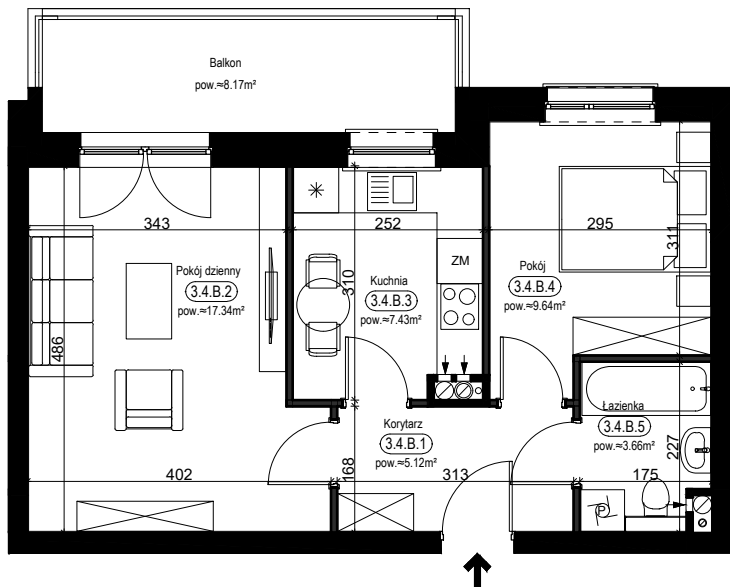

PRZYKŁADOWA ARANŻACJA

LEGENDA:

- INSTALACJA GRZEWCA
- CIEPŁA WODA
- ZIMNA WODA
- WPUST, GNIAZDA WTYKOWE
- WYPUST OŚWIETLENIOWY
- ŁĄCZNIKI OŚWIETLENIOWE
- ROZDZIELNICA MIESZKANIOWA TELEKOMUNIKACYJNA
- SKRZYŃKA MIESZKANIOWA
- GNIAZDO RJ45
- GNIAZDO RTV
- DOMOFON

SCHEMAT INSTALACJI

SYTUACJA

RZUT KONDYGNACJI - R2

R2/LOKAL 42/III PIĘTRO/ TYP 4B

ZESTAWIENIE POWIERZCHNI [m²]

KORYTARZ	5.12
POKÓJ DZIENNY	17.34
KUCHNIA	7.43
POKÓJ	9.64
ŁAZIENKA	3.66

POWIERZCHNIA UŻYTKOWA	43.19
POWIERZCHNIA ROZLICZENIOWA	44.64