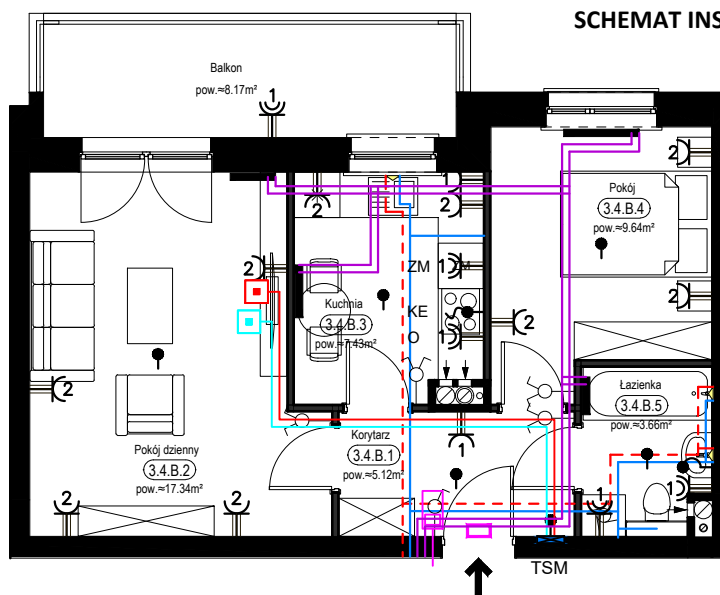

PRZYKŁADOWA ARANŻACJA

LEGENDA:

- INSTALACJA GRZEWCA
- CIEPŁA WODA
- ZIMNA WODA
- WPUST, GNIAZDA WTYKOWE
- WYPUST OŚWIETLENIOWY
- ŁĄCZNIKI OŚWIETLENIOWE
- ROZDZIELNICA MIESZKANIOWA TELEKOMUNIKACYJNA
- SKRZYŃKA MIESZKANIOWA
- GNIAZDO RJ45
- GNIAZDO RTV
- DOMOFON

SCHEMAT INSTALACJI

SYTUACJA

RZUT KONDYGNACJI - R2

R2/LOKAL 42/III PIĘTRO/ TYP 4B

ZESTAWIENIE POWIERZCHNI [m²]

KORYTARZ	5.12
POKÓJ DZIENNY	17.34
KUCHNIA	7.43
POKÓJ	9.64
ŁAZIENKA	3.66

POWIERZCHNIA UŻYTKOWA	43.19
POWIERZCHNIA ROZLICZENIOWA	44.64