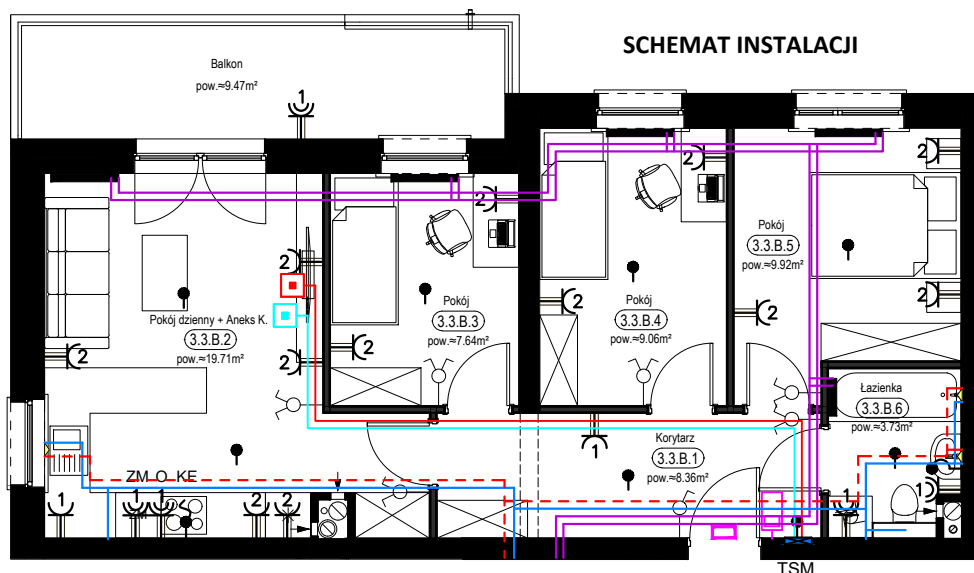

PRZYKŁADOWA ARANŻACJA

LEGENDA:

- INSTALACJA GRZEWICZA
- CIEPŁA WODA
- ZIMNA WODA
- WPUST, GNIAZDA WTYKOWE
- WYPUST OŚWIETLENIOWY
- ŁĄCZNIKI OŚWIETLENIOWE
- ROZDZIELNICA MIESZKANIOWA
- TELEKOMUNIKACYJNA SKRZYŃKA MIESZKANIOWA
- TSM
- GNIAZDO RJ45
- GNIAZDO RTV
- DOMOFON

SCHEMAT INSTALACJI

SYTUACJA

RZUT KONDYGNACJI - R2

R2/LOKAL 41/III PIĘTRO/ TYP 3B

ZESTAWIENIE POWIERZCHNI [m²]

KORYTARZ	8.36
POKÓJ DZIENNY + ANEKS K.	19.71
POKÓJ	7.64
POKÓJ	9.06
POKÓJ	9.92
ŁAZIENKA	3.73

POWIERZCHNIA UŻYTKOWA	58.42
POWIERZCHNIA ROZLICZENIOWA	60.30