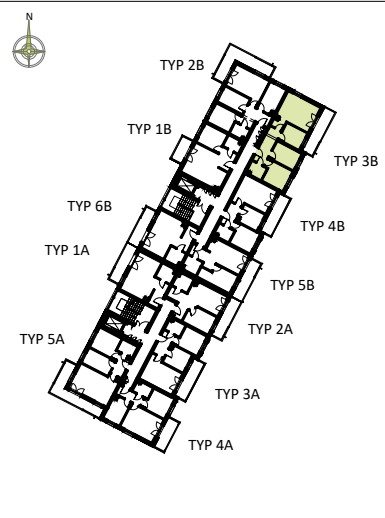

SCHEMAT INSTALACJI

SYTUACJA

RZUT KONDYGNACJI - R2

R2/LOKAL 41/III PIĘTRO/ TYP 3B

ZESTAWIENIE POWIERZCHNI [m²]

KORYTARZ	8.36
POKÓJ DZIENNY + ANEKS K.	19.71
POKÓJ	7.64
POKÓJ	9.06
POKÓJ	9.92
ŁAZIENKA	3.73

POWIERZCHNIA UŻYTKOWA	58.42
POWIERZCHNIA ROZLICZENIOWA	60.30