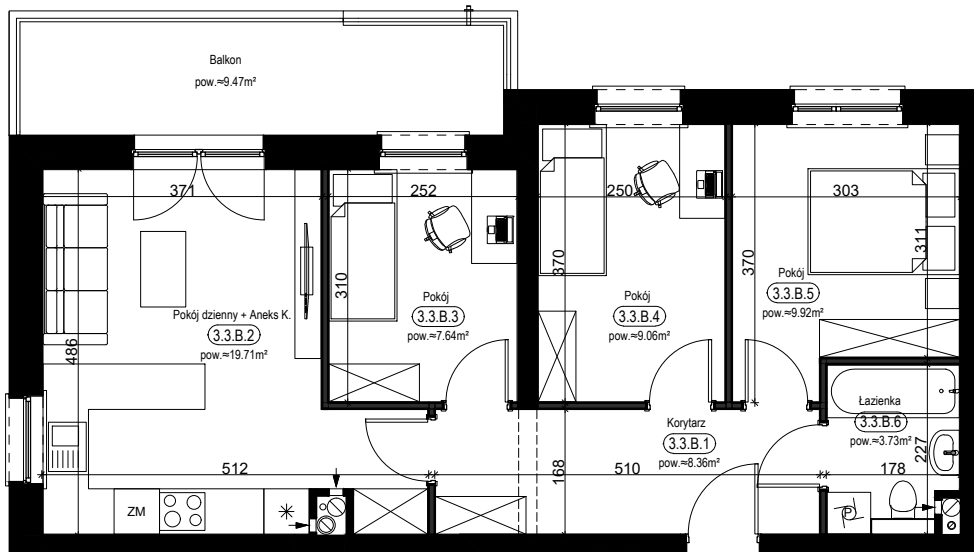

BUCZKOWSCY SP. Z O. O.
Gierzwałd 22E, 14-107 Gierzwałd

DZIAŁ SPRZEDAŻY MIESZKAŃ:
Gierzwałd 22 E, 14-107 Gierzwałd
tel. 578 705 905, 500 245 914
www.greentown-rybno.pl
piotrobud@wp.pl

**ZESPÓŁ MIESZKANIOWY
GREEN TOWN**

PRZYKŁADOWA ARANŻACJA

LEGENDA:

- INSTALACJA GRZEWICZA
- CIEPŁA WODA
- ZIMNA WODA
- WPUST, GNIAZDA WTYKOWE
- WYPUST OŚWIETLENIOWY
- ŁĄCZNIKI OŚWIETLENIOWE
- ROZDZIELNICA MIESZKANIOWA
- TELEKOMUNIKACYJNA SKRZYŃKA MIESZKANIOWA
- TSM
- GNIAZDO RJ45
- GNIAZDO RTV
- DOMOFON