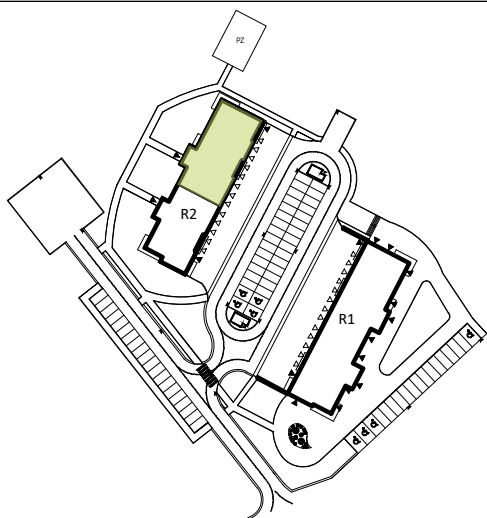

PRZYKŁADOWA ARANŻACJA

LEGENDA:

- INSTALACJA GRZEWICZA
- CIEPŁA WODA
- ZIMNA WODA
- WPUST, GNIAZDA WTYKOWE
- WYPUST OŚWIETLENIOWY
- ŁĄCZNIKI OŚWIETLENIOWE
- ROZDZIELNICA MIESZKANIOWA
- TELEKOMUNIKACYJNA SKRZYŃKA MIESZKANIOWA
- TSM
- GNIAZDO RJ45
- GNIAZDO RTV
- DOMOFON

SCHEMAT INSTALACJI

SYTUACJA

RZUT KONDYGNACJI - R2

R2/LOKAL 41/III PIĘTRO/ TYP 3B

ZESTAWIENIE POWIERZCHNI [m²]

KORYTARZ	8.36
POKÓJ DZIENNY + ANEKS K.	19.71
POKÓJ	7.64
POKÓJ	9.06
POKÓJ	9.92
ŁAZIENKA	3.73

POWIERZCHNIA UŻYTKOWA	58.42
POWIERZCHNIA ROZLICZENIOWA	60.30