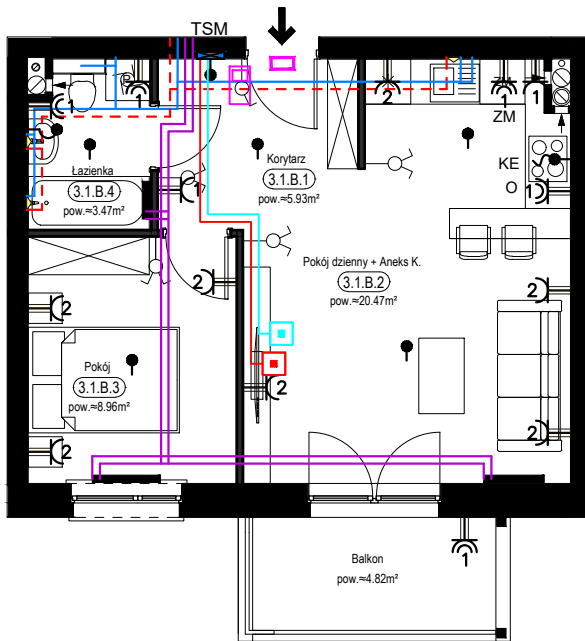

PRZYKŁADOWA ARANŻACJA

LEGENDA:

- INSTALACJA GRZEWICZA
- CIEPŁA WODA
- ZIMNA WODA
- WPUST, GNIAZDA WTYKOWE
- WYPUST OŚWIETLENIOWY
- ŁĄCZNIKI OŚWIETLENIOWE
- ROZDZIELNICA MIESZKANIOWA TELEKOMUNIKACYJNA
- TSM SKRZYŃKA MIESZKANIOWA
- GNIAZDO RJ45
- GNIAZDO RTV
- DOMOFON

SCHEMAT INSTALACJI

0 1 2 3 4 5m

SYTUACJA

RZUT KONDYGNACJI - R2

R2/LOKAL 39/III PIĘTRO/ TYP 1B

ZESTAWIENIE POWIERZCHNI [m²]

KORYTARZ	5.93
POKÓJ DZIENNY + ANEKS K.	20.47
POKÓJ	8.96
ŁAZIENKA	3.47

POWIERZCHNIA UŻYTKOWA 38.83