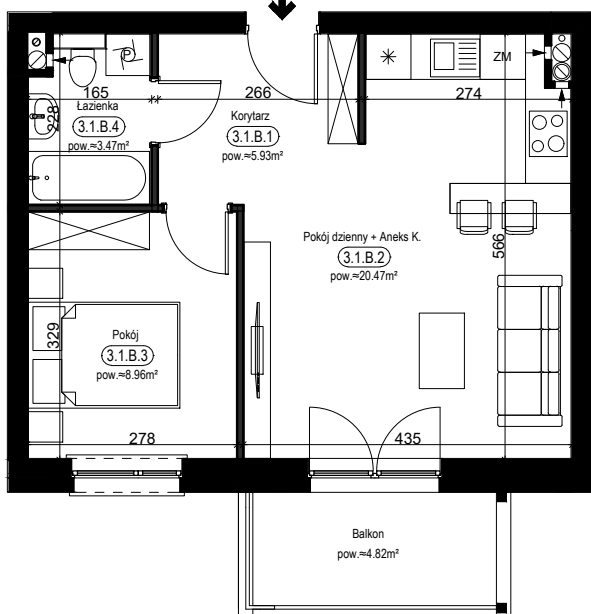

PRZYKŁADOWA ARANŻACJA

LEGENDA:

- INSTALACJA GRZEWICZA
- CIEPŁA WODA
- ZIMNA WODA
- WPUST, GNIAZDA WTYKOWE
- WYPUST OŚWIETLENIOWY
- ŁĄCZNIKI OŚWIETLENIOWE
- ROZDZIELNICA MIESZKANIOWA TELEKOMUNIKACYJNA
- TSM SKRZYŃKA MIESZKANIOWA
- GNIAZDO RJ45
- GNIAZDO RTV
- DOMOFON

SCHEMAT INSTALACJI

0 1 2 3 4 5m

SYTUACJA

RZUT KONDYGNACJI - R2

R2/LOKAL 39/III PIĘTRO/ TYP 1B

ZESTAWIENIE POWIERZCHNI [m²]

KORYTARZ	5.93
POKÓJ DZIENNY + ANEKS K.	20.47
POKÓJ	8.96
ŁAZIENKA	3.47

POWIERZCHNIA UŻYTKOWA 38.83