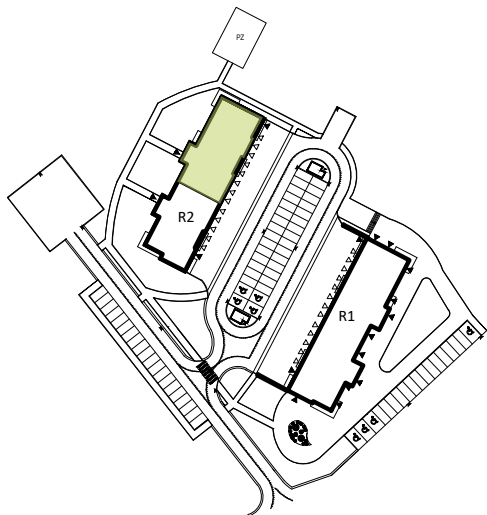

PRZYKŁADOWA ARANŻACJA

LEGENDA:

- INSTALACJA GRZEWICZA
- CIEPŁA WODA
- ZIMNA WODA
- WPUST, GNIAZDA WTYKOWE
- WYPUST OŚWIETLENIOWY
- ŁĄCZNIKI OŚWIETLENIOWE
- ROZDZIELNICA MIESZKANIOWA TELEKOMUNIKACYJNA
- TSM SKRZYŃKA MIESZKANIOWA
- GNIAZDO RJ45
- GNIAZDO RTV
- DOMOFON

SCHEMAT INSTALACJI

0 1 2 3 4 5m

SYTUACJA

RZUT KONDYGNACJI - R2

R2/LOKAL 39/III PIĘTRO/ TYP 1B

ZESTAWIENIE POWIERZCHNI [m²]

KORYTARZ	5.93
POKÓJ DZIENNY + ANEKS K.	20.47
POKÓJ	8.96
ŁAZIENKA	3.47

POWIERZCHNIA UŻYTKOWA 38.83