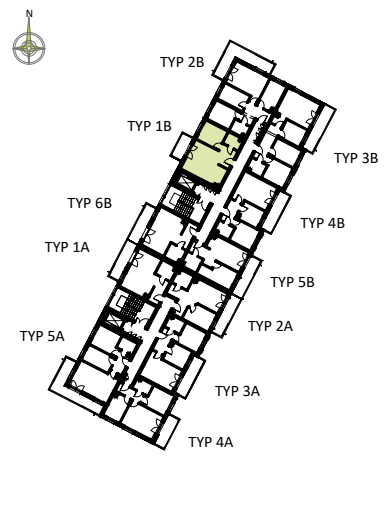

SCHEMAT INSTALACJI

0 1 2 3 4 5m

SYTUACJA

RZUT KONDYGNACJI - R2

R2/LOKAL 39/III PIĘTRO/ TYP 1B

ZESTAWIENIE POWIERZCHNI [m²]

KORYTARZ	5.93
POKÓJ DZIENNY + ANEKS K.	20.47
POKÓJ	8.96
ŁAZIENKA	3.47

POWIERZCHNIA UŻYTKOWA 38.83

POWIERZCHNIA ROZLICZENIOWA 39.85

**PRACOWNIA PROJEKTOWA
SKEB S.K.KOŁTUN SPÓŁKA JAWNA**
ul. Opolska 19, 10-625 OLSZTYN
tel. 89 537 02 26; fax. 89 533 24 89
e-mail: skeb@wp.pl

PRAWA AUTORSKIE ZASTRZEŻONE

Prezentowane wyposażenie wraz z białym montażem jest przykładowe i nie stanowi wyposażenia lokalu.