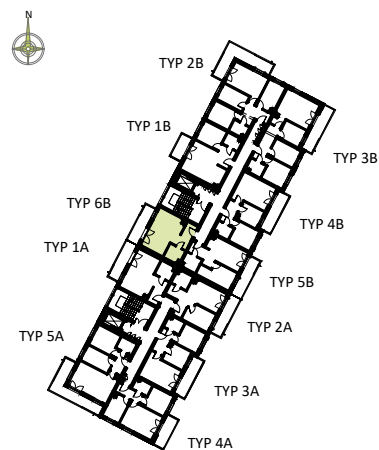

**PRZYKŁADOWA ARANŻACJA**

0 1 2 3 4 5m

**SYTUACJA**

**RZUT KONDYGNACJI - R2**

**R2/LOKAL 38/II PIĘTRO/ TYP 6B**

ZESTAWIENIE POWIERZCHNI [m<sup>2</sup>]

KORYTARZ	5.43
ŁAZIENKA	4.25
POKÓJ DZIENNY + ANEKS K.	20.68
POWIERZCHNIA UŻYTKOWA	30.36
POWIERZCHNIA ROZLICZENIOWA	30.94