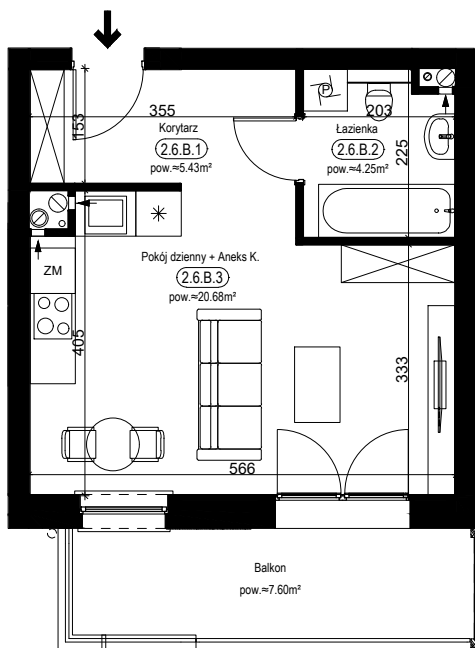

**PRZYKŁADOWA ARANŻACJA**

0 1 2 3 4 5m

**SYTUACJA**

**RZUT KONDYGNACJI - R2**

**R2/LOKAL 38/II PIĘTRO/ TYP 6B**

ZESTAWIENIE POWIERZCHNI [m<sup>2</sup>]

KORYTARZ	5.43
ŁAZIENKA	4.25
POKÓJ DZIENNY + ANEKS K.	20.68
POWIERZCHNIA UŻYTKOWA	30.36
POWIERZCHNIA ROZLICZENIOWA	30.94