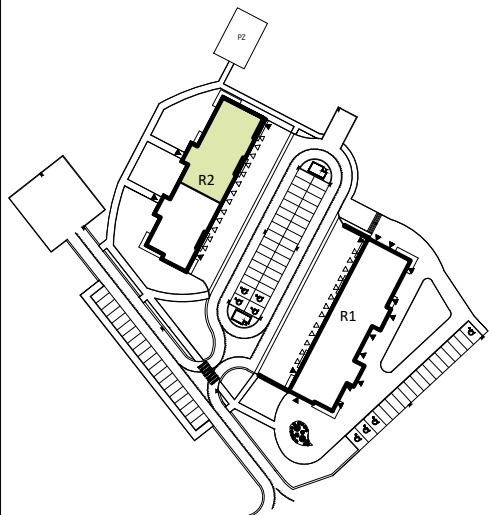

**PRZYKŁADOWA ARANŻACJA**

0 1 2 3 4 5m

**SYTUACJA**

**RZUT KONDYGNACJI - R2**

**R2/LOKAL 38/II PIĘTRO/ TYP 6B**

ZESTAWIENIE POWIERZCHNI [m<sup>2</sup>]

KORYTARZ	5.43
ŁAZIENKA	4.25
POKÓJ DZIENNY + ANEKS K.	20.68
POWIERZCHNIA UŻYTKOWA	30.36
POWIERZCHNIA ROZLICZENIOWA	30.94