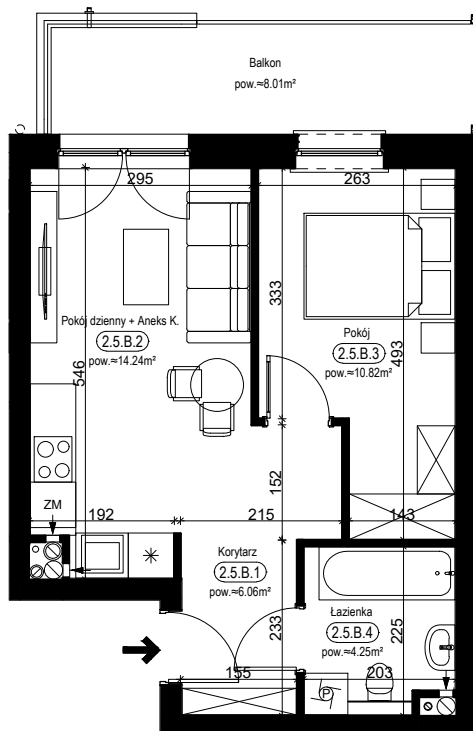

PRZYKŁADOWA ARANŻACJA

0 1 2 3 4 5m

SYTUACJA

RZUT KONDYGNACJI - R2

R2/LOKAL 37/II PIĘTRO/ TYP 5B

ZESTAWIENIE POWIERZCHNI [m²]

KORYTARZ	6.06
POKÓJ DZIENNY + ANEKS K.	14.24
POKÓJ	10.82
ŁAZIENKA	4.25
POWIERZCHNIA UŻYTKOWA	35.37
POWIERZCHNIA ROZLICZENIOWA	36.48