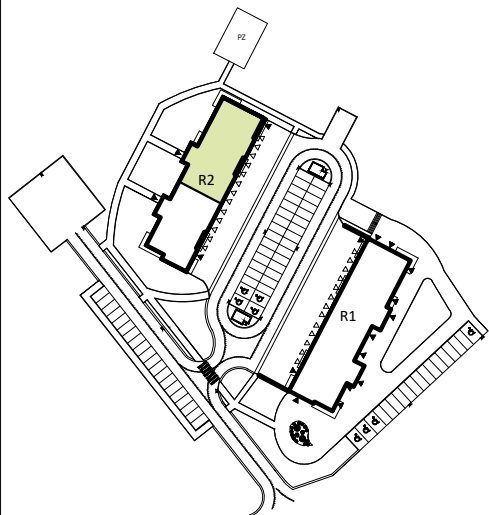

PRZYKŁADOWA ARANŻACJA

0 1 2 3 4 5m

SYTUACJA

RZUT KONDYGNACJI - R2

R2/LOKAL 37/II PIĘTRO/ TYP 5B

ZESTAWIENIE POWIERZCHNI [m²]

KORYTARZ	6.06
POKÓJ DZIENNY + ANEKS K.	14.24
POKÓJ	10.82
ŁAZIENKA	4.25
POWIERZCHNIA UŻYTKOWA	35.37
POWIERZCHNIA ROZLICZENIOWA	36.48