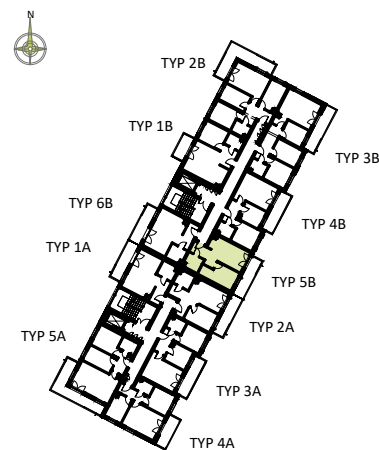

PRZYKŁADOWA ARANŻACJA

0 1 2 3 4 5m

SYTUACJA

RZUT KONDYGNACJI - R2

R2/LOKAL 37/II PIĘTRO/ TYP 5B

ZESTAWIENIE POWIERZCHNI [m²]

KORYTARZ	6.06
POKÓJ DZIENNY + ANEKS K.	14.24
POKÓJ	10.82
ŁAZIENKA	4.25
POWIERZCHNIA UŻYTKOWA	35.37
POWIERZCHNIA ROZLICZENIOWA	36.48