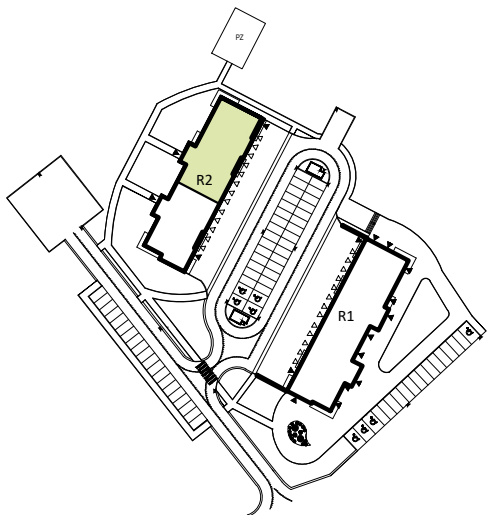

PRZYKŁADOWA ARANŻACJA

0 1 2 3 4 5m

SYTUACJA

RZUT KONDYGNACJI - R2

R2/LOKAL 25/PARTER/ TYP 5B

ZESTAWIENIE POWIERZCHNI [m²]

KORYTARZ	6.06
POKÓJ DZIENNY + ANEKS K.	14.24
POKÓJ	10.82
ŁAZIENKA	4.25
POWIERZCHNIA UŻYTKOWA	35.37
POWIERZCHNIA ROZLICZENIOWA	36.48