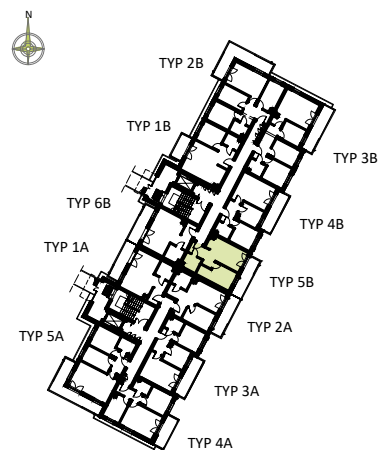

PRZYKŁADOWA ARANŻACJA

0 1 2 3 4 5m

SYTUACJA

RZUT KONDYGNACJI - R2

R2/LOKAL 25/PARTER/ TYP 5B

ZESTAWIENIE POWIERZCHNI [m²]

KORYTARZ	6.06
POKÓJ DZIENNY + ANEKS K.	14.24
POKÓJ	10.82
ŁAZIENKA	4.25
POWIERZCHNIA UŻYTKOWA	35.37
POWIERZCHNIA ROZLICZENIOWA	36.48