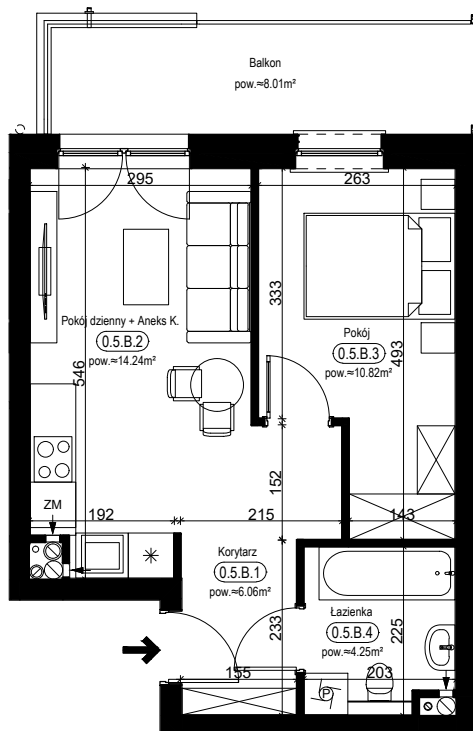

PRZYKŁADOWA ARANŻACJA

0 1 2 3 4 5m

SYTUACJA

RZUT KONDYGNACJI - R2

R2/LOKAL 25/PARTER/ TYP 5B

ZESTAWIENIE POWIERZCHNI [m²]

KORYTARZ	6.06
POKÓJ DZIENNY + ANEKS K.	14.24
POKÓJ	10.82
ŁAZIENKA	4.25
POWIERZCHNIA UŻYTKOWA	35.37
POWIERZCHNIA ROZLICZENIOWA	36.48