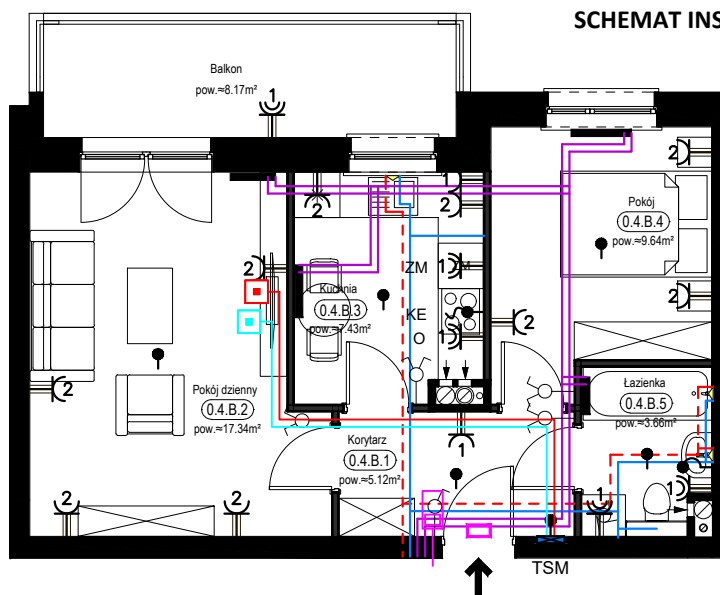

PRZYKŁADOWA ARANŻACJA

LEGENDA:

- INSTALACJA GRZEWcza
- CIEPŁA WODA
- ZIMNA WODA
- WPŁYST, GNIAZDA WTYKOWE
- WYPŁYST OŚWIETLENIOWY
- ŁĄCZNIKI OŚWIETLENIOWE
- ROZDZIELNICA MIESZKANIOWA TELEKOMUNIKACYJNA SKRZYŃKA MIESZKANIOWA
- GNIAZDO RJ45
- GNIAZDO RTV
- DOMOFON

SCHEMAT INSTALACJI

SYTUACJA

RZUT KONDYGNACJI - R2

R2/LOKAL 24/PARTER/ TYP 4B

ZESTAWIENIE POWIERZCHNI [m²]

KORYTARZ	5.12
POKÓJ DZIENNY	17.34
KUCHNIA	7.43
POKÓJ	9.64
ŁAZIENKA	3.66

POWIERZCHNIA UŻYTKOWA	43.19
POWIERZCHNIA ROZLICZENIOWA	44.64