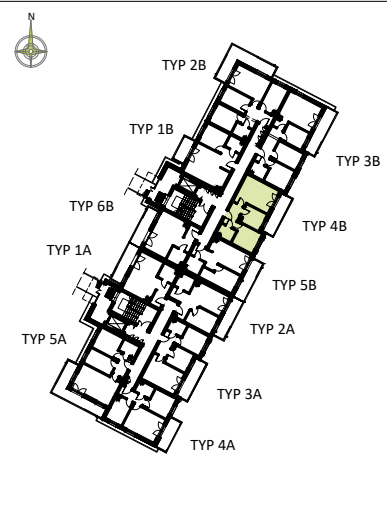

SCHEMAT INSTALACJI

SYTUACJA

RZUT KONDYGNACJI - R2

R2/LOKAL 24/PARTER/ TYP 4B

ZESTAWIENIE POWIERZCHNI [m²]

KORYTARZ	5.12
POKÓJ DZIENNY	17.34
KUCHNIA	7.43
POKÓJ	9.64
ŁAZIENKA	3.66

POWIERZCHNIA UŻYTKOWA	43.19
POWIERZCHNIA ROZLICZENIOWA	44.64