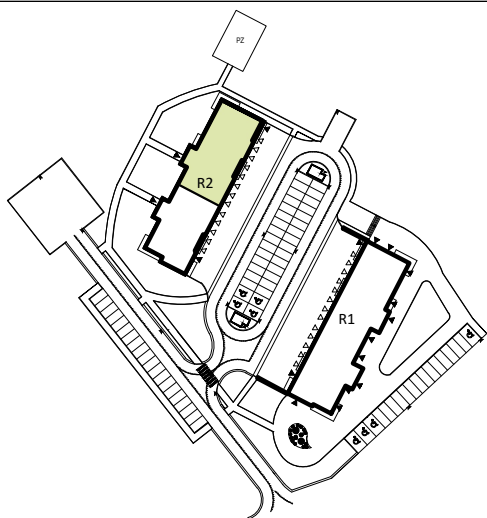

PRZYKŁADOWA ARANŻACJA

LEGENDA:

- INSTALACJA GRZEWcza
- CIEPŁA WODA
- ZIMNA WODA
- WPŁYST, GNIAZDA WTYKOWE
- WYPŁYST OŚWIETLENIOWY
- ŁĄCZNIKI OŚWIETLENIOWE
- ROZDZIELNICA MIESZKANIOWA TELEKOMUNIKACYJNA SKRZYŃKA MIESZKANIOWA
- GNIAZDO RJ45
- GNIAZDO RTV
- DOMOFON

SCHEMAT INSTALACJI

SYTUACJA

RZUT KONDYGNACJI - R2

R2/LOKAL 24/PARTER/ TYP 4B

ZESTAWIENIE POWIERZCHNI [m²]

KORYTARZ	5.12
POKÓJ DZIENNY	17.34
KUCHNIA	7.43
POKÓJ	9.64
ŁAZIENKA	3.66

POWIERZCHNIA UŻYTKOWA	43.19
POWIERZCHNIA ROZLICZENIOWA	44.64