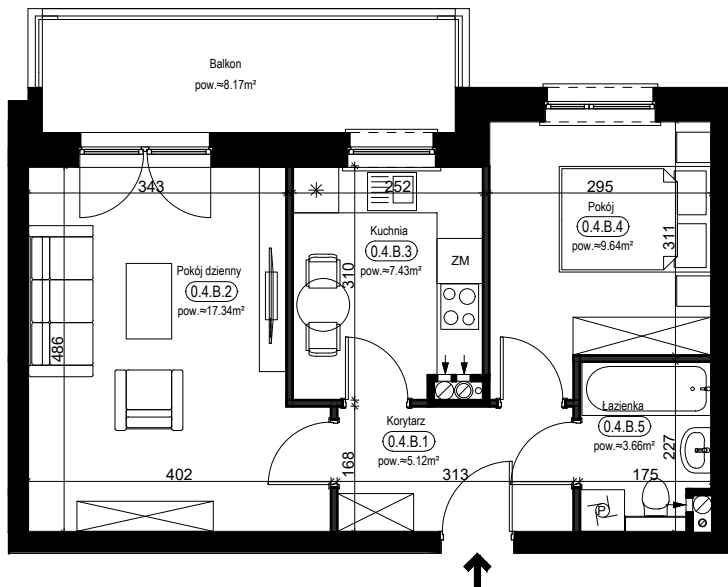

PRZYKŁADOWA ARANŻACJA

LEGENDA:

- INSTALACJA GRZEWcza
- CIEPŁA WODA
- ZIMNA WODA
- WPŁYST, GNIAZDA WTYKOWE
- WYPŁYST OŚWIETLENIOWY
- ŁĄCZNIKI OŚWIETLENIOWE
- ROZDZIELNICA MIESZKANIOWA TELEKOMUNIKACYJNA SKRZYŃKA MIESZKANIOWA
- GNIAZDO RJ45
- GNIAZDO RTV
- DOMOFON

SCHEMAT INSTALACJI

SYTUACJA

RZUT KONDYGNACJI - R2

R2/LOKAL 24/PARTER/ TYP 4B

ZESTAWIENIE POWIERZCHNI [m²]

KORYTARZ	5.12
POKÓJ DZIENNY	17.34
KUCHNIA	7.43
POKÓJ	9.64
ŁAZIENKA	3.66

POWIERZCHNIA UŻYTKOWA	43.19
POWIERZCHNIA ROZLICZENIOWA	44.64