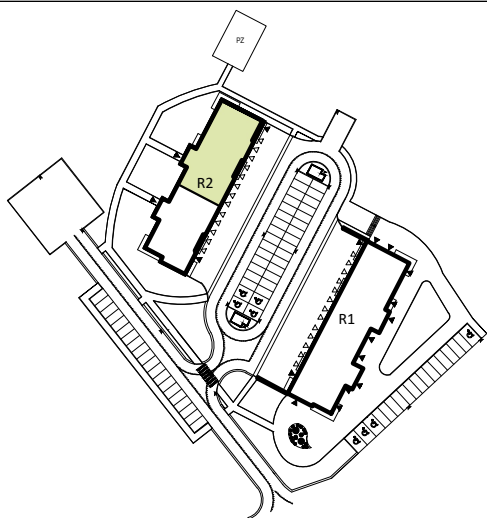

PRZYKŁADOWA ARANŻACJA

LEGENDA:

- INSTALACJA GRZEWICZA
- CIEPŁA WODA
- ZIMNA WODA
- WPŁYT, GNIAZDA WTYKOWE
- WYPŁYT OŚWIETLENIOWY
- ŁĄCZNIKI OŚWIETLENIOWE
- ROZDZIELNICA MIESZKANIOWA
- TELEKOMUNIKACYJNA SKRZYŃKA MIESZKANIOWA
- GNIAZDO RJ45
- GNIAZDO RTV
- DOMOFON

SCHEMAT INSTALACJI

0 1 2 3 4 5m

SYTUACJA

RZUT KONDYGNACJI - R2

R2/LOKAL 23/PARTER/ TYP 3B

ZESTAWIENIE POWIERZCHNI [m²]

KORYTARZ	8.36
POKÓJ DZIENNY + ANEKS K.	19.71
POKÓJ	7.64
POKÓJ	9.06
POKÓJ	9.92
ŁAZIENKA	3.73