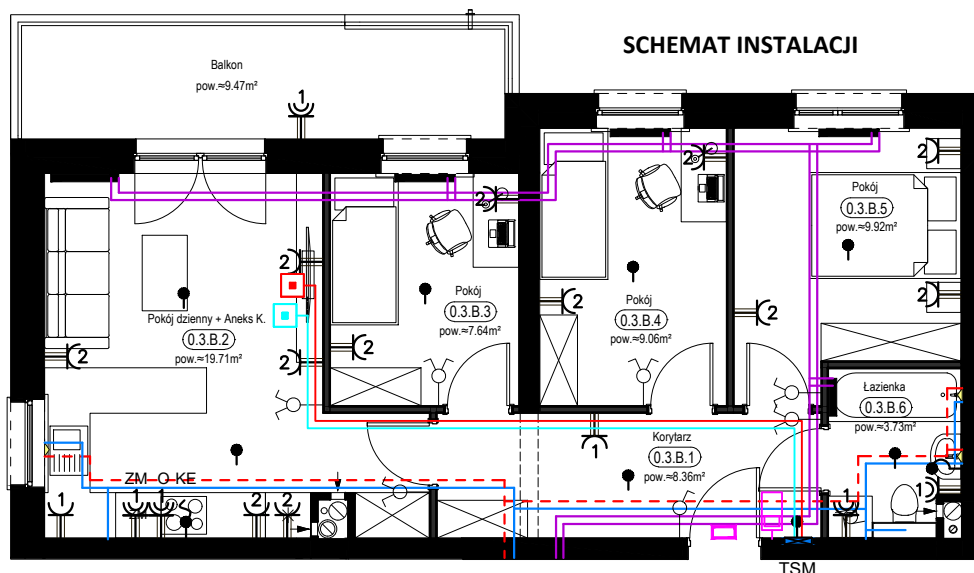

PRZYKŁADOWA ARANŻACJA

LEGENDA:

- INSTALACJA GRZEWICZA
- CIEPŁA WODA
- ZIMNA WODA
- WPŁYT, GNIAZDA WTYKOWE
- WYPŁYT OŚWIETLENIOWY
- ŁĄCZNIKI OŚWIETLENIOWE
- ROZDZIELNICA MIESZKANIOWA
- TELEKOMUNIKACYJNA SKRZYŃKA MIESZKANIOWA
- GNIAZDO RJ45
- GNIAZDO RTV
- DOMOFON

SCHEMAT INSTALACJI

0 1 2 3 4 5m

SYTUACJA

RZUT KONDYGNACJI - R2

R2/LOKAL 23/PARTER/ TYP 3B

ZESTAWIENIE POWIERZCHNI [m²]

KORYTARZ	8.36
POKÓJ DZIENNY + ANEKS K.	19.71
POKÓJ	7.64
POKÓJ	9.06
POKÓJ	9.92
ŁAZIENKA	3.73