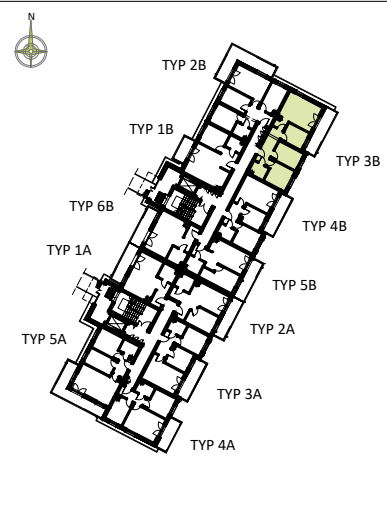

SCHEMAT INSTALACJI

0 1 2 3 4 5m

SYTUACJA

RZUT KONDYGNACJI - R2

R2/LOKAL 23/PARTER/ TYP 3B

ZESTAWIENIE POWIERZCHNI [m²]

KORYTARZ	8.36
POKÓJ DZIENNY + ANEKS K.	19.71
POKÓJ	7.64
POKÓJ	9.06
POKÓJ	9.92
ŁAZIENKA	3.73

POWIERZCHNIA UŻYTKOWA 58.42

POWIERZCHNIA ROZLICZENIOWA 60.30

PRACOWNIA PROJEKTOWA
SKEB S.K.KOŁTUN SPÓŁKA JAWNA
ul. Opolska 19, 10-625 OLSZTYN
tel. 89 537 02 26; fax. 89 533 24 89
e-mail: skeb@wp.pl

PRAWA AUTORSKIE ZASTRZEŻONE