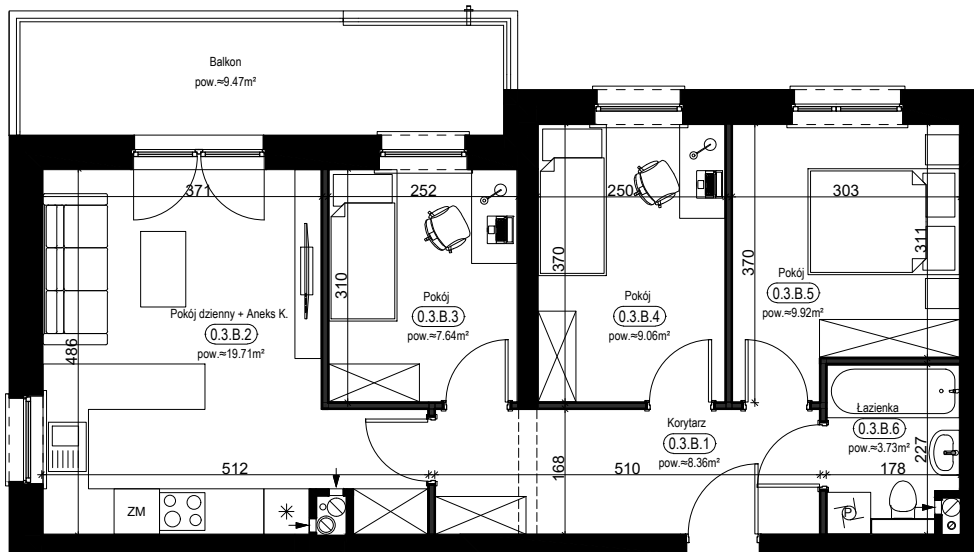

BUCZKOWSCY SP. Z O. O.
Gierzwałd 22E, 14-107 Gierzwałd

DZIAŁ SPRZEDAŻY MIESZKAŃ:
Gierzwałd 22 E, 14-107 Gierzwałd
tel. 578 705 905, 500 245 914
www.greentown-rybno.pl
piotrobud@wp.pl

ZESPÓŁ MIESZKANIOWY
GREEN TOWN

PRZYKŁADOWA ARANŻACJA

LEGENDA:

- INSTALACJA GRZEWICZA
- CIEPŁA WODA
- ZIMNA WODA
- WPŁYT, GNIAZDA WTYKOWE
- WYPŁYT OŚWIETLENIOWY
- ŁĄCZNIKI OŚWIETLENIOWE
- ROZDZIELNICA MIESZKANIOWA
- TELEKOMUNIKACYJNA SKRZYŃKA MIESZKANIOWA
- GNIAZDO RJ45
- GNIAZDO RTV
- DOMOFON