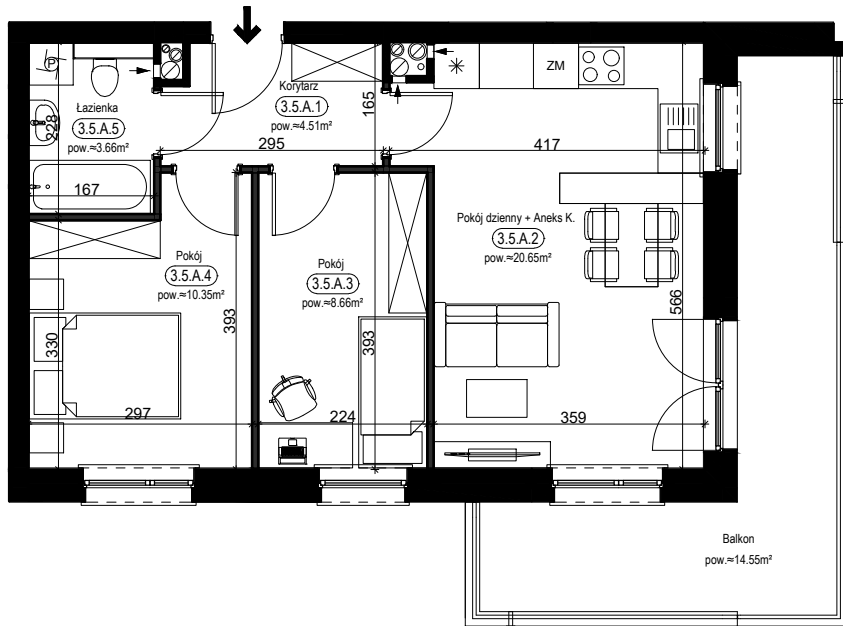

PRZYKŁADOWA ARANŻACJA

LEGENDA:

- INSTALACJA GRZEWICZA
- CIEPŁA WODA
- ZIMNA WODA
- WPUST, GNIAZDA WTYKOWE
- WYPUST OŚWIETLENIOWY
- ŁĄCZNIKI OŚWIETLENIOWE
- ROZDZIELNICA MIESZKANIOWA
- TELEKOMUNIKACYJNA SKRZYŃKA MIESZKANIOWA
- GNIAZDO RJ45
- GNIAZDO RTV
- DOMOFON

SCHEMAT INSTALACJI

0 1 2 3 4 5m

SYTUACJA

RZUT KONDYGNACJI - R2

R2/LOKAL 20/III PIĘTRO/ TYP 5A

ZESTAWIENIE POWIERZCHNI [m²]

KORYTARZ	4.51
POKÓJ DZIENNY + ANEKS K.	20.65
POKÓJ	8.66
POKÓJ	10.35
ŁAZIENKA	3.66

POWIERZCHNIA UŻYTKOWA	47.83
POWIERZCHNIA ROZLICZENIOWA	49.45