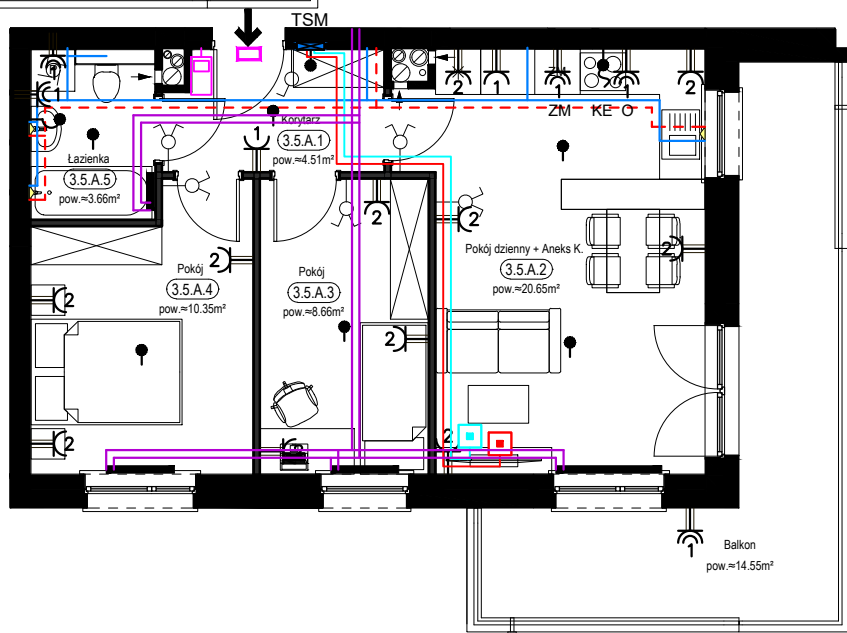

PRZYKŁADOWA ARANŻACJA

LEGENDA:

- INSTALACJA GRZEWICZA
- CIEPŁA WODA
- ZIMNA WODA
- WPUST, GNIAZDA WTYKOWE
- WYPUST OŚWIETLENIOWY
- ŁĄCZNIKI OŚWIETLENIOWE
- ROZDZIELNICA MIESZKANIOWA
- TELEKOMUNIKACYJNA SKRZYŃKA MIESZKANIOWA
- GNIAZDO RJ45
- GNIAZDO RTV
- DOMOFON

SCHEMAT INSTALACJI

0 1 2 3 4 5m

SYTUACJA

RZUT KONDYGNACJI - R2

R2/LOKAL 20/III PIĘTRO/ TYP 5A

ZESTAWIENIE POWIERZCHNI [m²]

KORYTARZ	4.51
POKÓJ DZIENNY + ANEKS K.	20.65
POKÓJ	8.66
POKÓJ	10.35
ŁAZIENKA	3.66

POWIERZCHNIA UŻYTKOWA	47.83
POWIERZCHNIA ROZLICZENIOWA	49.45