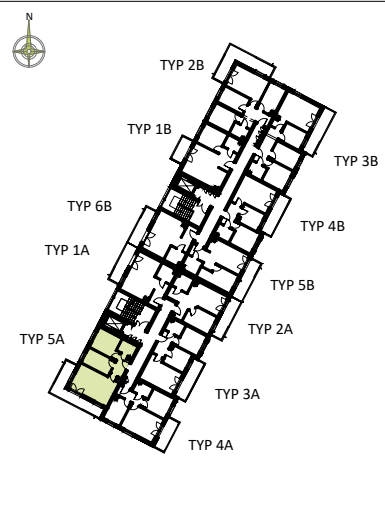

SCHEMAT INSTALACJI

0 1 2 3 4 5m

SYTUACJA

RZUT KONDYGNACJI - R2

R2/LOKAL 20/III PIĘTRO/ TYP 5A

ZESTAWIENIE POWIERZCHNI [m²]

KORYTARZ	4.51
POKÓJ DZIENNY + ANEKS K.	20.65
POKÓJ	8.66
POKÓJ	10.35
ŁAZIENKA	3.66

POWIERZCHNIA UŻYTKOWA	47.83
POWIERZCHNIA ROZLICZENIOWA	49.45