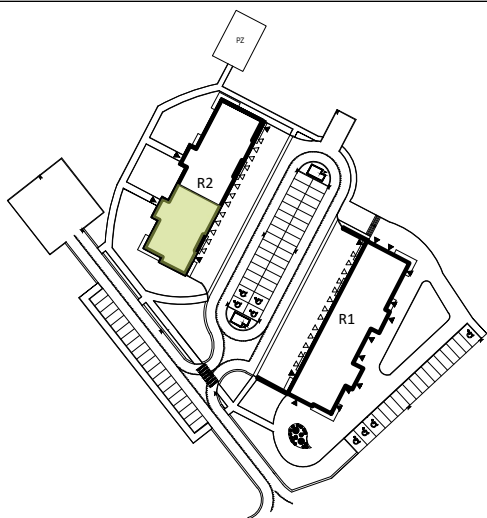

PRZYKŁADOWA ARANŻACJA

LEGENDA:

- INSTALACJA GRZEWICZA
- CIEPŁA WODA
- ZIMNA WODA
- WPUST, GNIAZDA WTYKOWE
- WYPUST OŚWIETLENIOWY
- ŁĄCZNIKI OŚWIETLENIOWE
- ROZDZIELNICA MIESZKANIOWA
- TELEKOMUNIKACYJNA SKRZYŃKA MIESZKANIOWA
- GNIAZDO RJ45
- GNIAZDO RTV
- DOMOFON

SCHEMAT INSTALACJI

0 1 2 3 4 5m

SYTUACJA

RZUT KONDYGNACJI - R2

R2/LOKAL 20/III PIĘTRO/ TYP 5A

ZESTAWIENIE POWIERZCHNI [m²]

KORYTARZ	4.51
POKÓJ DZIENNY + ANEKS K.	20.65
POKÓJ	8.66
POKÓJ	10.35
ŁAZIENKA	3.66

POWIERZCHNIA UŻYTKOWA	47.83
POWIERZCHNIA ROZLICZENIOWA	49.45