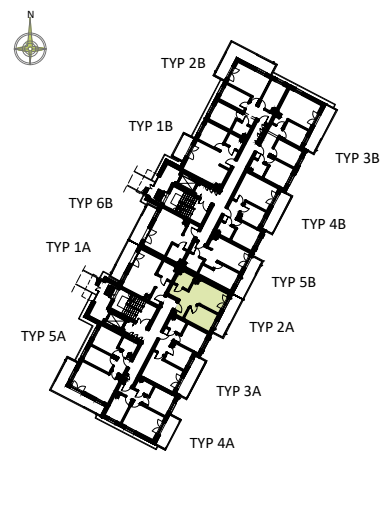

**PRZYKŁADOWA ARANŻACJA**

0 1 2 3 4 5m

**SYTUACJA**

**RZUT KONDYGNACJI - R2**

**R2/LOKAL 2/PARTER / TYP 2A**

ZESTAWIENIE POWIERZCHNI [m<sup>2</sup>]

KORYTARZ	8.46
ŁAZIENKA	4.25
POKÓJ DZIENNY + ANEKS K.	13.10
POKÓJ	9.47
POWIERZCHNIA UŻYTKOWA	35.28
POWIERZCHNIA ROZLICZENIOWA	36.26