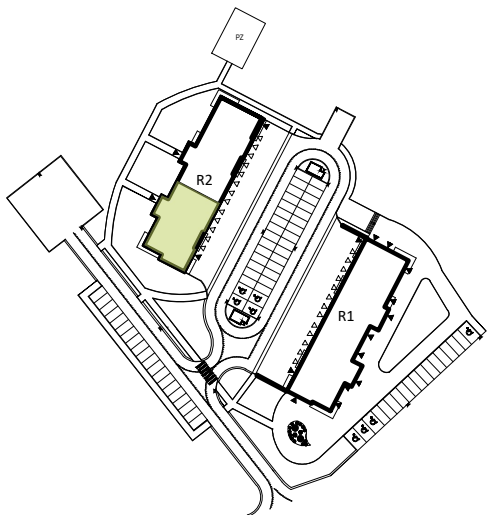

**PRZYKŁADOWA ARANŻACJA**

0 1 2 3 4 5m

**SYTUACJA**

**RZUT KONDYGNACJI - R2**

**R2/LOKAL 2/PARTER / TYP 2A**

ZESTAWIENIE POWIERZCHNI [m<sup>2</sup>]

KORYTARZ	8.46
ŁAZIENKA	4.25
POKÓJ DZIENNY + ANEKS K.	13.10
POKÓJ	9.47
POWIERZCHNIA UŻYTKOWA	35.28
POWIERZCHNIA ROZLICZENIOWA	36.26