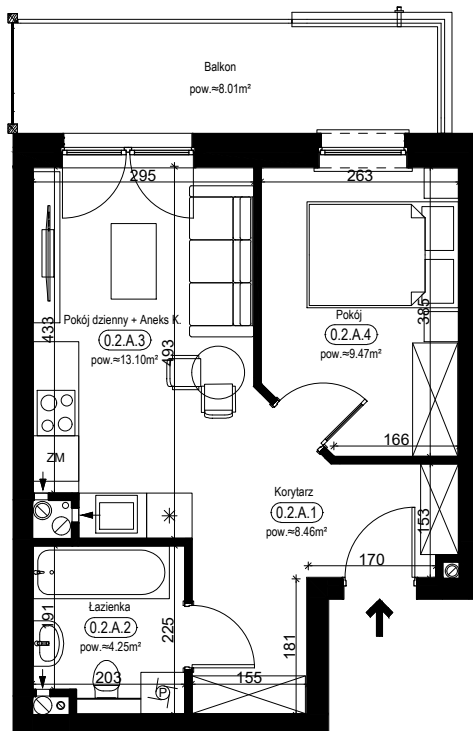

**PRZYKŁADOWA ARANŻACJA**

0 1 2 3 4 5m

**SYTUACJA**

**RZUT KONDYGNACJI - R2**

**R2/LOKAL 2/PARTER / TYP 2A**

ZESTAWIENIE POWIERZCHNI [m<sup>2</sup>]

KORYTARZ	8.46
ŁAZIENKA	4.25
POKÓJ DZIENNY + ANEKS K.	13.10
POKÓJ	9.47
POWIERZCHNIA UŻYTKOWA	35.28
POWIERZCHNIA ROZLICZENIOWA	36.26