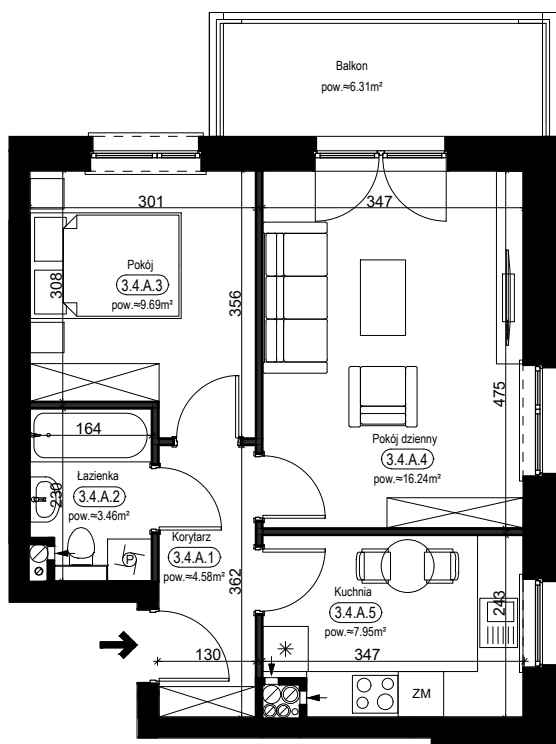

BUCZKOWSCY SP. Z O. O.
Gierzwałd 22E, 14-107 Gierzwałd

DZIAŁ SPRZEDAŻY MIESZKAŃ:
Gierzwałd 22 E, 14-107 Gierzwałd
tel. 578 705 905, 500 245 914
www.greentown-rybno.pl
piotrobud@wp.pl

**ZESPÓŁ MIESZKANIOWY
GREEN TOWN**

PRZYKŁADOWA ARANŻACJA

0 1 2 3 4 5m

LEGENDA:

- INSTALACJA GRZEWICZA
- CIEPŁA WODA
- ZIMNA WODA
- WPUST, GNIAZDA WTYKOWE
- WYPUST OŚWIETLENIOWY
- ŁĄCZNIKI OŚWIETLENIOWE
- ROZDZIELNICA MIESZKANIOWA
- TELEKOMUNIKACYJNA
- SKRZYŃKA MIESZKANIOWA
- GNIAZDO RJ45
- GNIAZDO RTV
- DOMOFON