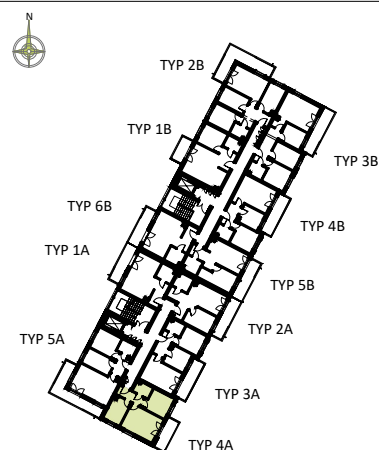

**PRZYKŁADOWA ARANŻACJA**

0 1 2 3 4 5m

**LEGENDA:**

- INSTALACJA GRZEWICZA
- CIEPŁA WODA
- ZIMNA WODA
- WPUST, GNIAZDA WTYKOWE
- WYPUST OŚWIETLENIOWY
- ŁĄCZNIKI OŚWIETLENIOWE
- ROZDZIELNICA MIESZKANIOWA
- TELEKOMUNIKACYJNA
- SKRZYŃKA MIESZKANIOWA
- GNIAZDO RJ45
- GNIAZDO RTV
- DOMOFON

**SCHEMAT INSTALACJI**

**SYTUACJA**

**RZUT KONDYGNACJI - R2**

**R2/LOKAL 19/III PIĘTRO/ TYP 4A**

ZESTAWIENIE POWIERZCHNI [m<sup>2</sup>]

KORYTARZ	4.58
ŁAZIENKA	3.46
POKÓJ	9.69
POKÓJ DZIENNY	16.24
KUCHNIA	7.95