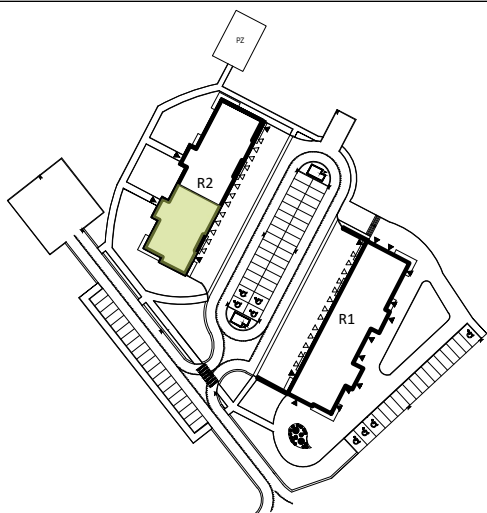

**PRZYKŁADOWA ARANŻACJA**

0 1 2 3 4 5m

**LEGENDA:**

- INSTALACJA GRZEWICZA
- CIEPŁA WODA
- ZIMNA WODA
- WPUST, GNIAZDA WTYKOWE
- WYPUST OŚWIETLENIOWY
- ŁĄCZNIKI OŚWIETLENIOWE
- ROZDZIELNICA MIESZKANIOWA
- TELEKOMUNIKACYJNA
- SKRZYŃKA MIESZKANIOWA
- GNIAZDO RJ45
- GNIAZDO RTV
- DOMOFON

**SCHEMAT INSTALACJI**

**SYTUACJA**

**RZUT KONDYGNACJI - R2**

**R2/LOKAL 19/III PIĘTRO/ TYP 4A**

ZESTAWIENIE POWIERZCHNI [m<sup>2</sup>]

KORYTARZ	4.58
ŁAZIENKA	3.46
POKÓJ	9.69
POKÓJ DZIENNY	16.24
KUCHNIA	7.95