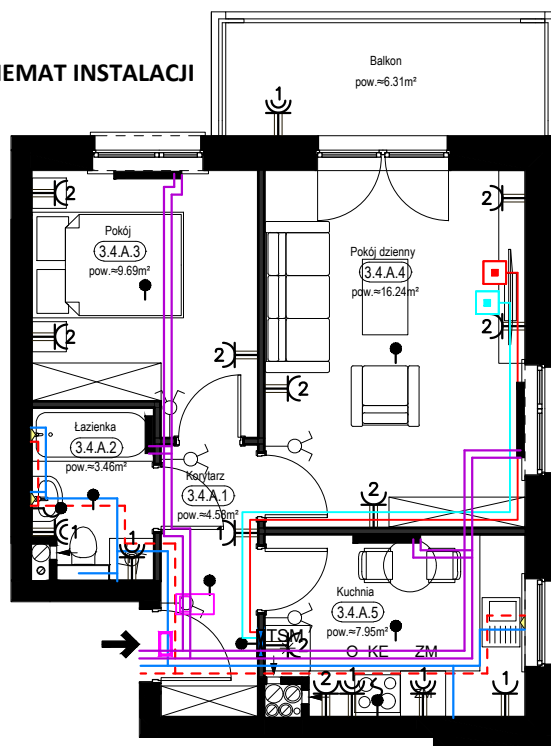

**PRZYKŁADOWA ARANŻACJA**

0 1 2 3 4 5m

**LEGENDA:**

- INSTALACJA GRZEWICZA
- CIEPŁA WODA
- ZIMNA WODA
- WPUST, GNIAZDA WTYKOWE
- WYPUST OŚWIETLENIOWY
- ŁĄCZNIKI OŚWIETLENIOWE
- ROZDZIELNICA MIESZKANIOWA
- TELEKOMUNIKACYJNA
- SKRZYŃKA MIESZKANIOWA
- GNIAZDO RJ45
- GNIAZDO RTV
- DOMOFON

**SCHEMAT INSTALACJI**

**SYTUACJA**

**RZUT KONDYGNACJI - R2**

**R2/LOKAL 19/III PIĘTRO/ TYP 4A**

ZESTAWIENIE POWIERZCHNI [m<sup>2</sup>]

KORYTARZ	4.58
ŁAZIENKA	3.46
POKÓJ	9.69
POKÓJ DZIENNY	16.24
KUCHNIA	7.95