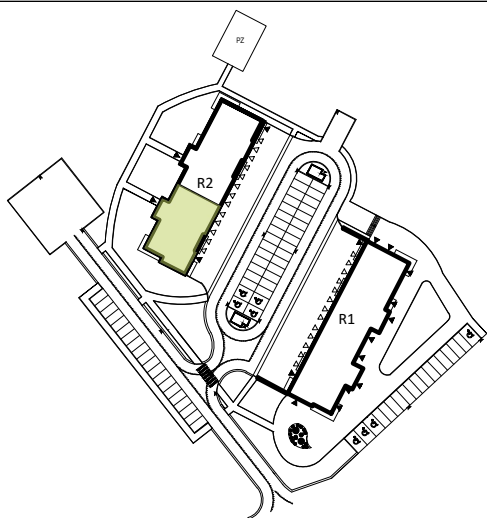

PRZYKŁADOWA ARANŻACJA

LEGENDA:

- INSTALACJA GRZEWICZA
- CIEPŁA WODA
- ZIMNA WODA
- WPUST, GNIAZDA WTYKOWE
- WYPUST OŚWIETLENIOWY
- ŁĄCZNIKI OŚWIETLENIOWE
- ROZDZIELNICA MIESZKANIOWA
- TELEKOMUNIKACYJNA
- SKRZYŃKA MIESZKANIOWA
- GNIAZDO RJ45
- GNIAZDO RTV
- DOMOFON

SCHEMAT INSTALACJI

SYTUACJA

RZUT KONDYGNACJI - R2

R2/LOKAL 18/III PIĘTRO/ TYP 3A

ZESTAWIENIE POWIERZCHNI [m²]

KORYTARZ	5.53
ŁAZIENKA	3.66
POKÓJ	9.64
KUCHNIA	8.05
POKÓJ DZIENNY	16.30

POWIERZCHNIA UŻYTKOWA 43.18