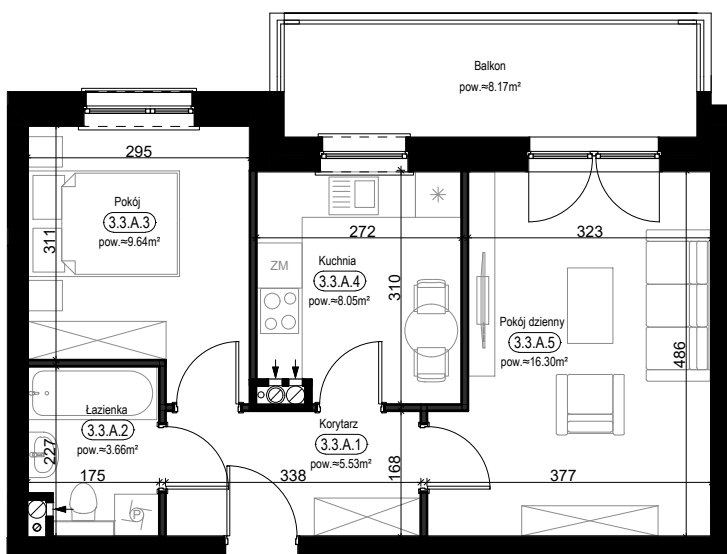

BUCZKOWSCY SP. Z O. O.
Gierzwałd 22E, 14-107 Gierzwałd

DZIAŁ SPRZEDAŻY MIESZKAŃ:
Gierzwałd 22 E, 14-107 Gierzwałd
tel. 578 705 905, 500 245 914
www.greentown-rybno.pl
piotrobud@wp.pl

**ZESPÓŁ MIESZKANIOWY
GREEN TOWN**

PRZYKŁADOWA ARANŻACJA

LEGENDA:

- INSTALACJA GRZEWICZA
- CIEPŁA WODA
- ZIMNA WODA
- WPUST, GNIAZDA WTYKOWE
- WYPUST OŚWIETLENIOWY
- ŁĄCZNIKI OŚWIETLENIOWE
- ROZDZIELNICA MIESZKANIOWA
- TELEKOMUNIKACYJNA
- SKRZYŃKA MIESZKANIOWA
- GNIAZDO RJ45
- GNIAZDO RTV
- DOMOFON