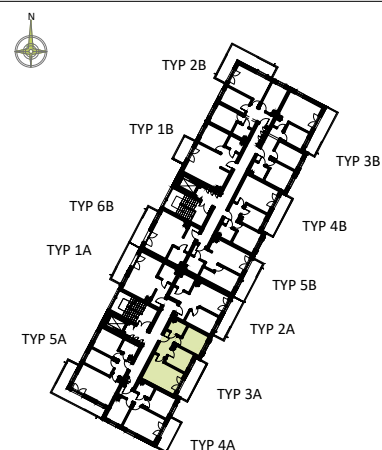

SCHEMAT INSTALACJI

SYTUACJA

RZUT KONDYGNACJI - R2

R2/LOKAL 18/III PIĘTRO/ TYP 3A

ZESTAWIENIE POWIERZCHNI [m²]

KORYTARZ	5.53
ŁAZIENKA	3.66
POKÓJ	9.64
KUCHNIA	8.05
POKÓJ DZIENNY	16.30

POWIERZCHNIA UŻYTKOWA 43.18