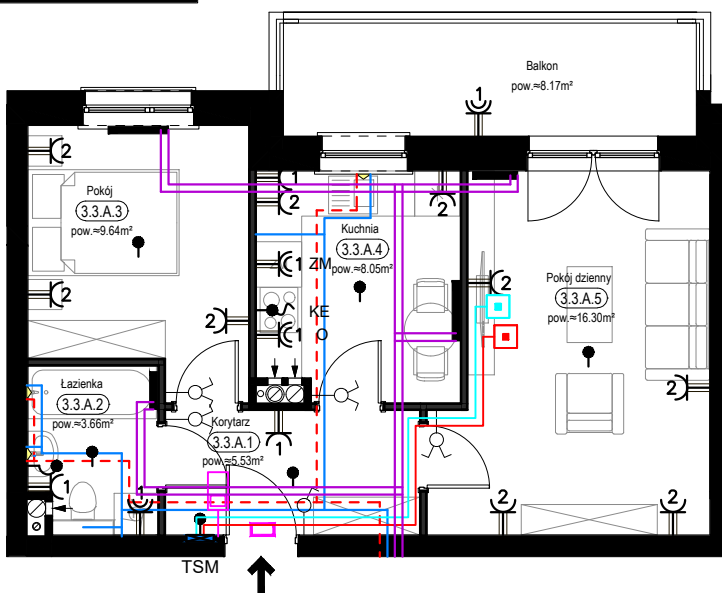

PRZYKŁADOWA ARANŻACJA

LEGENDA:

- INSTALACJA GRZEWICZA
- CIEPŁA WODA
- ZIMNA WODA
- WPUST, GNIAZDA WTYKOWE
- WYPUST OŚWIETLENIOWY
- ŁĄCZNIKI OŚWIETLENIOWE
- ROZDZIELNICA MIESZKANIOWA
- TELEKOMUNIKACYJNA
- SKRZYŃKA MIESZKANIOWA
- GNIAZDO RJ45
- GNIAZDO RTV
- DOMOFON

SCHEMAT INSTALACJI

SYTUACJA

RZUT KONDYGNACJI - R2

R2/LOKAL 18/III PIĘTRO/ TYP 3A

ZESTAWIENIE POWIERZCHNI [m²]

KORYTARZ	5.53
ŁAZIENKA	3.66
POKÓJ	9.64
KUCHNIA	8.05
POKÓJ DZIENNY	16.30

POWIERZCHNIA UŻYTKOWA 43.18