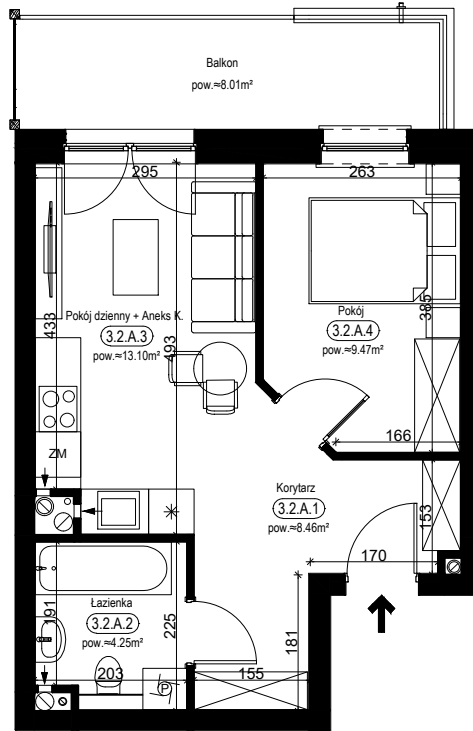

PRZYKŁADOWA ARANŻACJA

0 1 2 3 4 5m

SYTUACJA

RZUT KONDYGNACJI - R2

R2/LOKAL 17/III PIĘTRO / TYP 2A

ZESTAWIENIE POWIERZCHNI [m ²]	
KORYTARZ	8.46
ŁAZIENKA	4.25
POKÓJ DZIENNY + ANEKS K.	13.10
POKÓJ	9.47
POWIERZCHNIA UŻYTKOWA	35.28
POWIERZCHNIA ROZLICZENIOWA	36.26