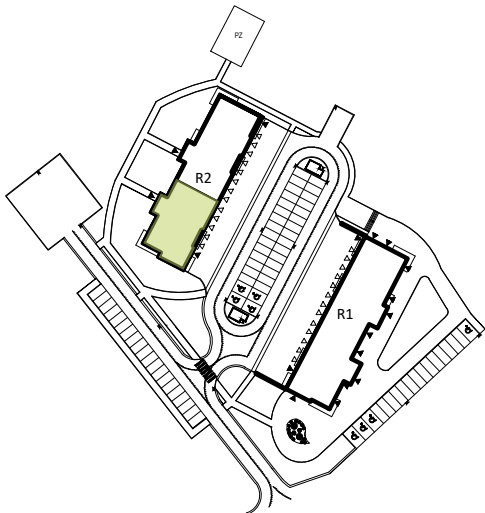

PRZYKŁADOWA ARANŻACJA

0 1 2 3 4 5m

SYTUACJA

RZUT KONDYGNACJI - R2

R2/LOKAL 17/III PIĘTRO / TYP 2A

ZESTAWIENIE POWIERZCHNI [m ²]	
KORYTARZ	8.46
ŁAZIENKA	4.25
POKÓJ DZIENNY + ANEKS K.	13.10
POKÓJ	9.47
POWIERZCHNIA UŻYTKOWA	35.28
POWIERZCHNIA ROZLICZENIOWA	36.26