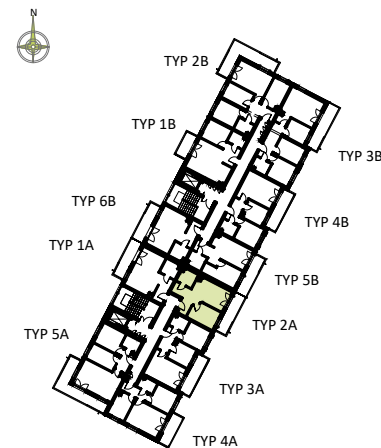

PRZYKŁADOWA ARANŻACJA

0 1 2 3 4 5m

SYTUACJA

RZUT KONDYGNACJI - R2

R2/LOKAL 17/III PIĘTRO / TYP 2A

ZESTAWIENIE POWIERZCHNI [m ²]	
KORYTARZ	8.46
ŁAZIENKA	4.25
POKÓJ DZIENNY + ANEKS K.	13.10
POKÓJ	9.47
POWIERZCHNIA UŻYTKOWA	35.28
POWIERZCHNIA ROZLICZENIOWA	36.26