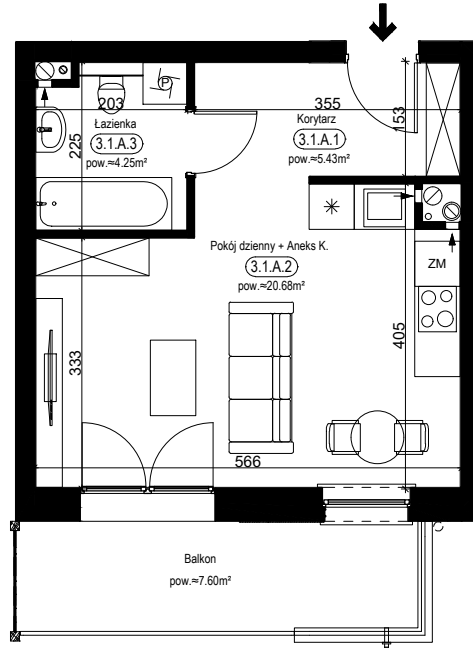

PRZYKŁADOWA ARANŻACJA

0 1 2 3 4 5m

SYTUACJA

RZUT KONDYGNACJI - R2

R2/LOKAL 16/III PIĘTRO / TYP 1A

ZESTAWIENIE POWIERZCHNI [m²]

KORYTARZ	5.43
POKÓJ DZIENNY + ANEKS K.	20.68
ŁAZIENKA	4.25
POWIERZCHNIA UŻYTKOWA	30.36
POWIERZCHNIA ROZLICZENIOWA	30.94