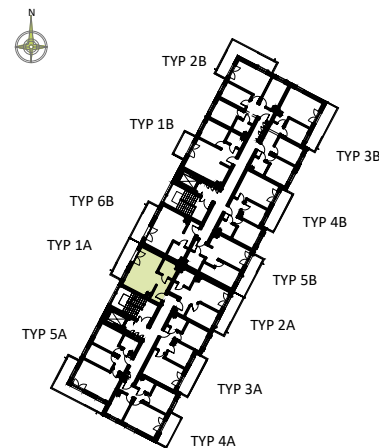

PRZYKŁADOWA ARANŻACJA

0 1 2 3 4 5m

SYTUACJA

RZUT KONDYGNACJI - R2

R2/LOKAL 16/III PIĘTRO / TYP 1A

ZESTAWIENIE POWIERZCHNI [m²]

KORYTARZ	5.43
POKÓJ DZIENNY + ANEKS K.	20.68
ŁAZIENKA	4.25
POWIERZCHNIA UŻYTKOWA	30.36
POWIERZCHNIA ROZLICZENIOWA	30.94