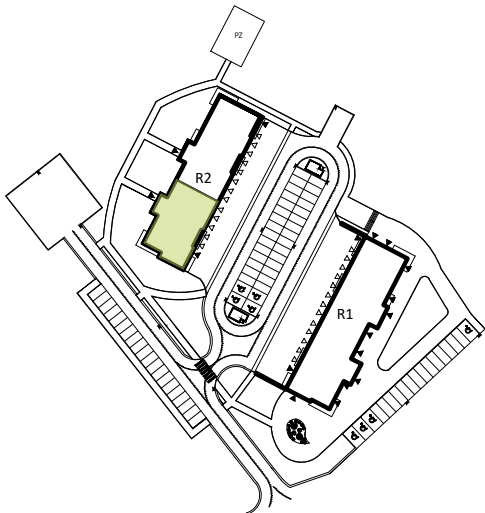

PRZYKŁADOWA ARANŻACJA

0 1 2 3 4 5m

SYTUACJA

RZUT KONDYGNACJI - R2

R2/LOKAL 16/III PIĘTRO / TYP 1A

ZESTAWIENIE POWIERZCHNI [m²]

KORYTARZ	5.43
POKÓJ DZIENNY + ANEKS K.	20.68
ŁAZIENKA	4.25
POWIERZCHNIA UŻYTKOWA	30.36
POWIERZCHNIA ROZLICZENIOWA	30.94