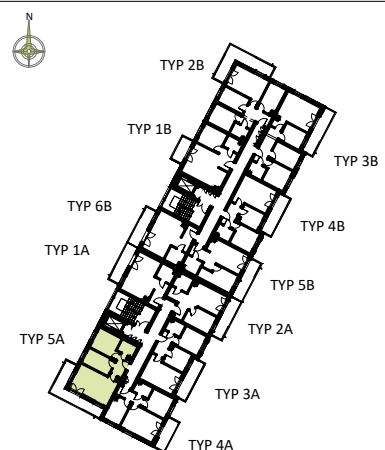

SCHEMAT INSTALACJI

0 1 2 3 4 5m

SYTUACJA

RZUT KONDYGNACJI - R2

R2/LOKAL 15/II PIĘTRO/ TYP 5A

ZESTAWIENIE POWIERZCHNI [m²]

KORYTARZ	4.51
POKÓJ DZIENNY + ANEKS K.	20.65
POKÓJ	8.66
POKÓJ	10.35
ŁAZIENKA	3.66

POWIERZCHNIA UŻYTKOWA 47.83

POWIERZCHNIA ROZLICZENIOWA 49.45

**PRACOWNIA PROJEKTOWA
SKEB S.K.KOŁTUN SPÓŁKA JAWNA**
ul. Opolska 19, 10-625 OLSZTYN
tel. 89 537 02 26; fax. 89 533 24 89
e-mail: skeb@wp.pl

PRAWA AUTORSKIE ZASTRZEŻONE

Prezentowane wyposażenie wraz z białym montażem jest przykładowe i nie stanowi wyposażenia lokalu.