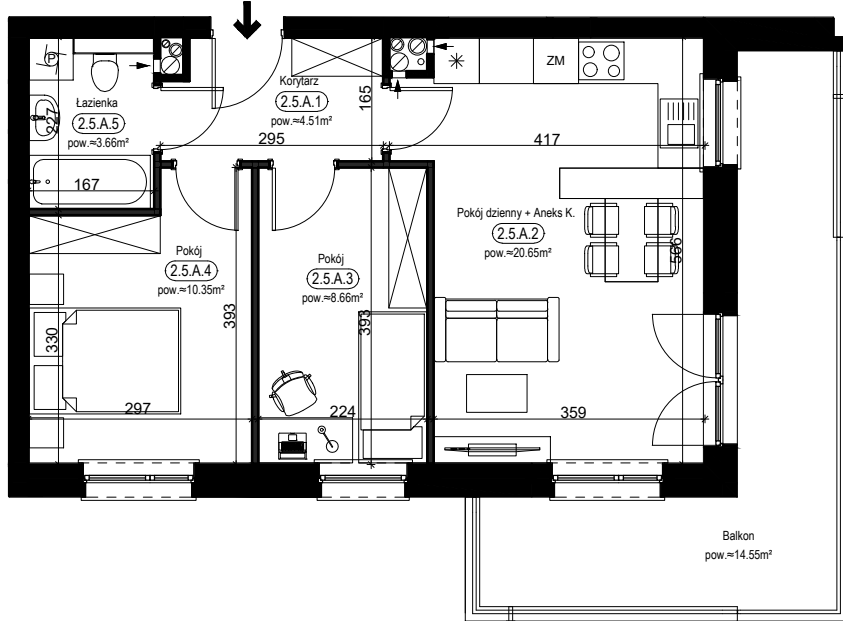

PRZYKŁADOWA ARANŻACJA

LEGENDA:

- INSTALACJA GRZEWICZA
- CIEPŁA WODA
- ZIMNA WODA
- WPUST, GNIAZDA WTYKOWE
- WYPUST OŚWIETLENIOWY
- ŁĄCZNIKI OŚWIETLENIOWE
- ROZDZIELNICA MIESZKANIOWA
- TELEKOMUNIKACYJNA SKRZYŃKA MIESZKANIOWA
- GNIAZDO RJ45
- GNIAZDO RTV
- DOMOFON

SCHEMAT INSTALACJI

0 1 2 3 4 5m

SYTUACJA

RZUT KONDYGNACJI - R2

R2/LOKAL 15/II PIĘTRO/ TYP 5A

ZESTAWIENIE POWIERZCHNI [m²]

KORYTARZ	4.51
POKÓJ DZIENNY + ANEKS K.	20.65
POKÓJ	8.66
POKÓJ	10.35
ŁAZIENKA	3.66

POWIERZCHNIA UŻYTKOWA 47.83