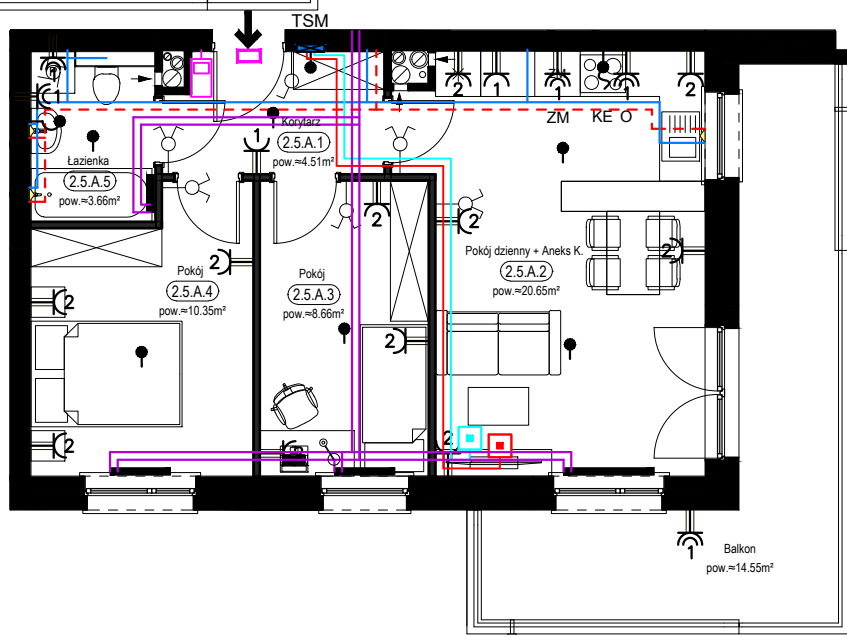

PRZYKŁADOWA ARANŻACJA

LEGENDA:

- INSTALACJA GRZEWICZA
- CIEPŁA WODA
- ZIMNA WODA
- WPUST, GNIAZDA WTYKOWE
- WYPUST OŚWIETLENIOWY
- ŁĄCZNIKI OŚWIETLENIOWE
- ROZDZIELNICA MIESZKANIOWA
- TELEKOMUNIKACYJNA SKRZYŃKA MIESZKANIOWA
- GNIAZDO RJ45
- GNIAZDO RTV
- DOMOFON

SCHEMAT INSTALACJI

0 1 2 3 4 5m

SYTUACJA

RZUT KONDYGNACJI - R2

R2/LOKAL 15/II PIĘTRO/ TYP 5A

ZESTAWIENIE POWIERZCHNI [m²]

KORYTARZ	4.51
POKÓJ DZIENNY + ANEKS K.	20.65
POKÓJ	8.66
POKÓJ	10.35
ŁAZIENKA	3.66

POWIERZCHNIA UŻYTKOWA 47.83