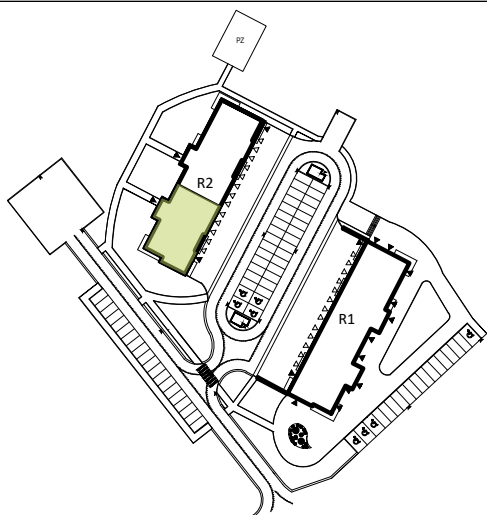

PRZYKŁADOWA ARANŻACJA

LEGENDA:

- INSTALACJA GRZEWICZA
- CIEPŁA WODA
- ZIMNA WODA
- WPUST, GNIAZDA WTYKOWE
- WYPUST OŚWIETLENIOWY
- ŁĄCZNIKI OŚWIETLENIOWE
- ROZDZIELNICA MIESZKANIOWA
- TELEKOMUNIKACYJNA SKRZYŃKA MIESZKANIOWA
- GNIAZDO RJ45
- GNIAZDO RTV
- DOMOFON

SCHEMAT INSTALACJI

0 1 2 3 4 5m

SYTUACJA

RZUT KONDYGNACJI - R2

R2/LOKAL 15/II PIĘTRO/ TYP 5A

ZESTAWIENIE POWIERZCHNI [m²]

KORYTARZ	4.51
POKÓJ DZIENNY + ANEKS K.	20.65
POKÓJ	8.66
POKÓJ	10.35
ŁAZIENKA	3.66

POWIERZCHNIA UŻYTKOWA 47.83