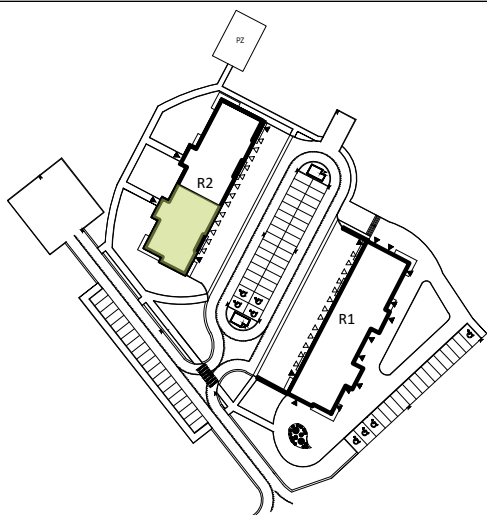

**PRZYKŁADOWA ARANŻACJA**

0 1 2 3 4 5m

**LEGENDA:**

- INSTALACJA GRZEWICZA
- CIEPŁA WODA
- ZIMNA WODA
- WPUST, GNIAZDA WTYKOWE
- WYPUST OŚWIETLENIOWY
- ŁĄCZNIKI OŚWIETLENIOWE
- ROZDZIELNICA MIESZKANIOWA
- TELEKOMUNIKACYJNA SKRZYŃKA MIESZKANIOWA
- GNIAZDO RJ45
- GNIAZDO RTV
- DOMOFON

**SCHEMAT INSTALACJI**

**SYTUACJA**

**RZUT KONDYGNACJI - R2**

**R2/LOKAL 14/II PIĘTRO/ TYP 4A**

ZESTAWIENIE POWIERZCHNI [m<sup>2</sup>]

KORYTARZ	4.58
ŁAZIENKA	3.46
POKÓJ	9.69
POKÓJ DZIENNY	16.24
KUCHNIA	7.95