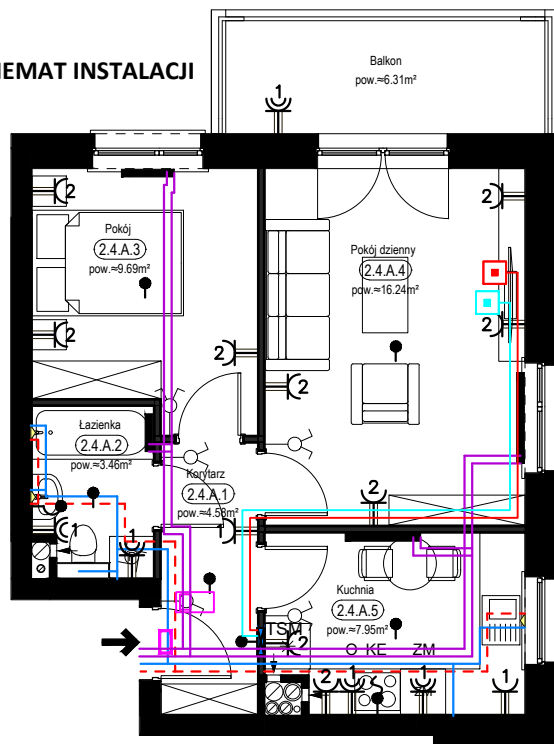

**PRZYKŁADOWA ARANŻACJA**

0 1 2 3 4 5m

**LEGENDA:**

- INSTALACJA GRZEWICZA
- CIEPŁA WODA
- ZIMNA WODA
- WPUST, GNIAZDA WTYKOWE
- WYPUST OŚWIETLENIOWY
- ŁĄCZNIKI OŚWIETLENIOWE
- ROZDZIELNICA MIESZKANIOWA
- TELEKOMUNIKACYJNA SKRZYŃKA MIESZKANIOWA
- GNIAZDO RJ45
- GNIAZDO RTV
- DOMOFON

**SCHEMAT INSTALACJI**

**SYTUACJA**

**RZUT KONDYGNACJI - R2**

**R2/LOKAL 14/II PIĘTRO/ TYP 4A**

ZESTAWIENIE POWIERZCHNI [m<sup>2</sup>]

KORYTARZ	4.58
ŁAZIENKA	3.46
POKÓJ	9.69
POKÓJ DZIENNY	16.24
KUCHNIA	7.95