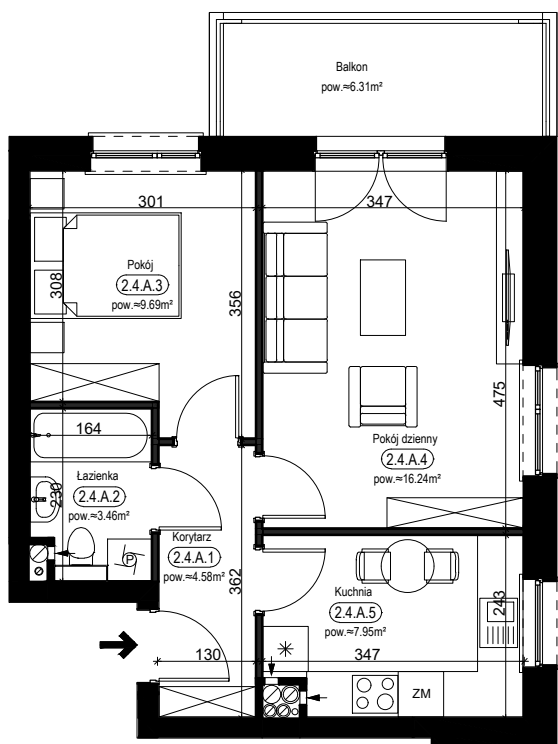

**PRZYKŁADOWA ARANŻACJA**

0 1 2 3 4 5m

**LEGENDA:**

- INSTALACJA GRZEWICZA
- CIEPŁA WODA
- ZIMNA WODA
- WPUST, GNIAZDA WTYKOWE
- WYPUST OŚWIETLENIOWY
- ŁĄCZNIKI OŚWIETLENIOWE
- ROZDZIELNICA MIESZKANIOWA
- TELEKOMUNIKACYJNA SKRZYŃKA MIESZKANIOWA
- GNIAZDO RJ45
- GNIAZDO RTV
- DOMOFON

**SCHEMAT INSTALACJI**

**SYTUACJA**

**RZUT KONDYGNACJI - R2**

**R2/LOKAL 14/II PIĘTRO/ TYP 4A**

ZESTAWIENIE POWIERZCHNI [m<sup>2</sup>]

KORYTARZ	4.58
ŁAZIENKA	3.46
POKÓJ	9.69
POKÓJ DZIENNY	16.24
KUCHNIA	7.95