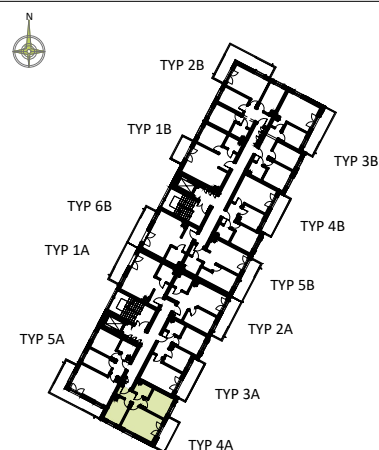

**PRZYKŁADOWA ARANŻACJA**

0 1 2 3 4 5m

**LEGENDA:**

- INSTALACJA GRZEWICZA
- CIEPŁA WODA
- ZIMNA WODA
- WPUST, GNIAZDA WTYKOWE
- WYPUST OŚWIETLENIOWY
- ŁĄCZNIKI OŚWIETLENIOWE
- ROZDZIELNICA MIESZKANIOWA
- TELEKOMUNIKACYJNA SKRZYŃKA MIESZKANIOWA
- GNIAZDO RJ45
- GNIAZDO RTV
- DOMOFON

**SCHEMAT INSTALACJI**

**SYTUACJA**

**RZUT KONDYGNACJI - R2**

**R2/LOKAL 14/II PIĘTRO/ TYP 4A**

ZESTAWIENIE POWIERZCHNI [m<sup>2</sup>]

KORYTARZ	4.58
ŁAZIENKA	3.46
POKÓJ	9.69
POKÓJ DZIENNY	16.24
KUCHNIA	7.95