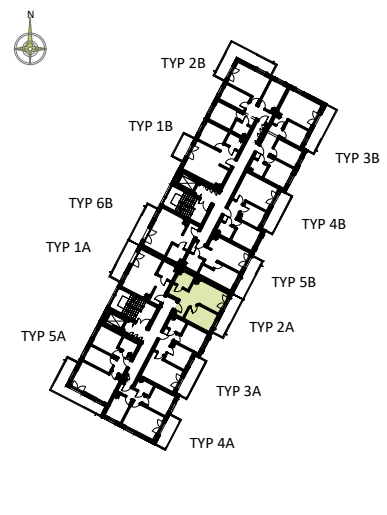

PRZYKŁADOWA ARANŻACJA

0 1 2 3 4 5m

SYTUACJA

RZUT KONDYGNACJI - R2

R2/LOKAL 12/II PIĘTRO / TYP 2A

ZESTAWIENIE POWIERZCHNI [m²]

KORYTARZ	8.46
ŁAZIENKA	4.25
POKÓJ DZIENNY + ANEKS K.	13.10
POKÓJ	9.47
POWIERZCHNIA UŻYTKOWA	35.28
POWIERZCHNIA ROZLICZENIOWA	36.26