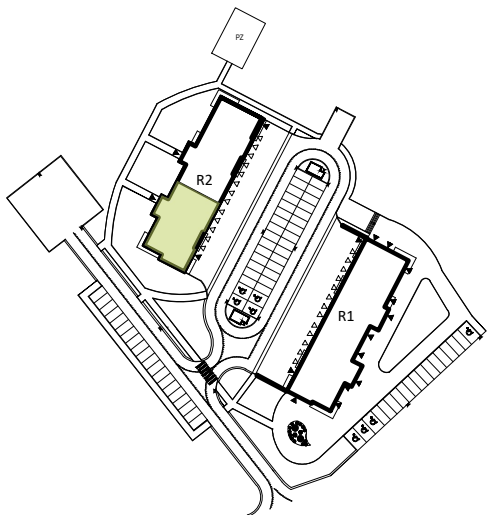

PRZYKŁADOWA ARANŻACJA

0 1 2 3 4 5m

SYTUACJA

RZUT KONDYGNACJI - R2

R2/LOKAL 12/II PIĘTRO / TYP 2A

ZESTAWIENIE POWIERZCHNI [m²]

KORYTARZ	8.46
ŁAZIENKA	4.25
POKÓJ DZIENNY + ANEKS K.	13.10
POKÓJ	9.47
POWIERZCHNIA UŻYTKOWA	35.28
POWIERZCHNIA ROZLICZENIOWA	36.26