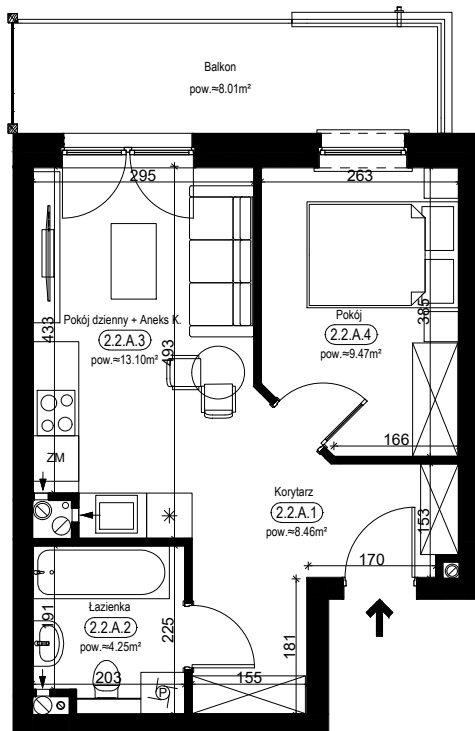

PRZYKŁADOWA ARANŻACJA

0 1 2 3 4 5m

SYTUACJA

RZUT KONDYGNACJI - R2

R2/LOKAL 12/II PIĘTRO / TYP 2A

ZESTAWIENIE POWIERZCHNI [m²]

KORYTARZ	8.46
ŁAZIENKA	4.25
POKÓJ DZIENNY + ANEKS K.	13.10
POKÓJ	9.47
POWIERZCHNIA UŻYTKOWA	35.28
POWIERZCHNIA ROZLICZENIOWA	36.26