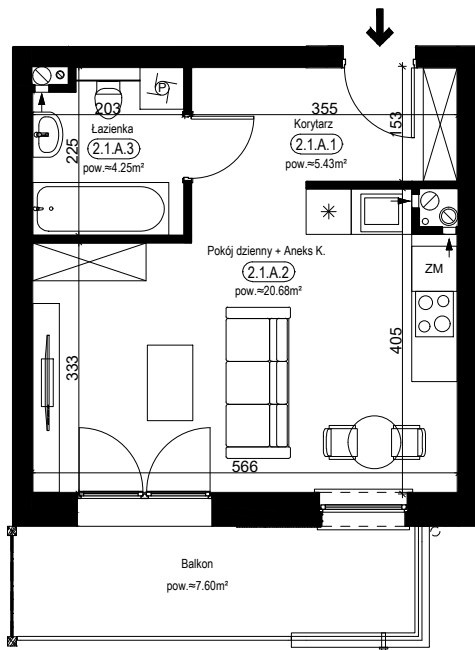

PRZYKŁADOWA ARANŻACJA

0 1 2 3 4 5m

SYTUACJA

RZUT KONDYGNACJI - R2

R2/LOKAL 11/II PIĘTRO / TYP 1A

ZESTAWIENIE POWIERZCHNI [m²]

| | |
|----------------------------|-------|
| KORYTARZ | 5.43 |
| POKÓJ DZIENNY + ANEKS K. | 20.68 |
| ŁAZIENKA | 4.25 |
| | |
| | |
| | |
| | |
| POWIERZCHNIA UŻYTKOWA | 30.36 |
| POWIERZCHNIA ROZLICZENIOWA | 30.94 |