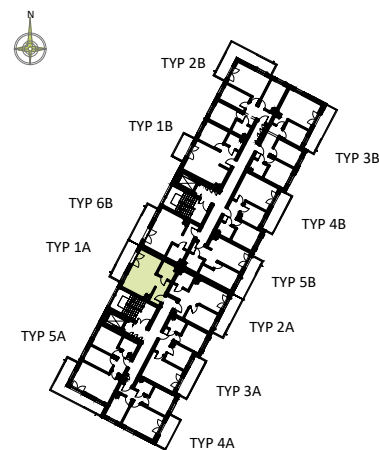

PRZYKŁADOWA ARANŻACJA

0 1 2 3 4 5m

SYTUACJA

RZUT KONDYGNACJI - R2

R2/LOKAL 11/II PIĘTRO / TYP 1A

ZESTAWIENIE POWIERZCHNI [m²]

| | |
|----------------------------|-------|
| KORYTARZ | 5.43 |
| POKÓJ DZIENNY + ANEKS K. | 20.68 |
| ŁAZIENKA | 4.25 |
| | |
| | |
| | |
| | |
| POWIERZCHNIA UŻYTKOWA | 30.36 |
| POWIERZCHNIA ROZLICZENIOWA | 30.94 |