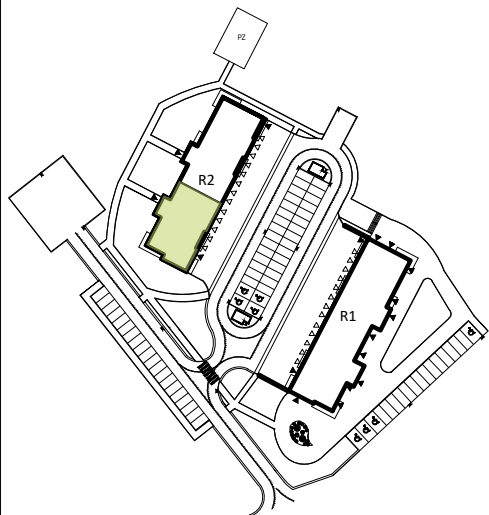

PRZYKŁADOWA ARANŻACJA

0 1 2 3 4 5m

SYTUACJA

RZUT KONDYGNACJI - R2

R2/LOKAL 11/II PIĘTRO / TYP 1A

ZESTAWIENIE POWIERZCHNI [m²]

| | |
|----------------------------|-------|
| KORYTARZ | 5.43 |
| POKÓJ DZIENNY + ANEKS K. | 20.68 |
| ŁAZIENKA | 4.25 |
| | |
| | |
| | |
| | |
| POWIERZCHNIA UŻYTKOWA | 30.36 |
| POWIERZCHNIA ROZLICZENIOWA | 30.94 |