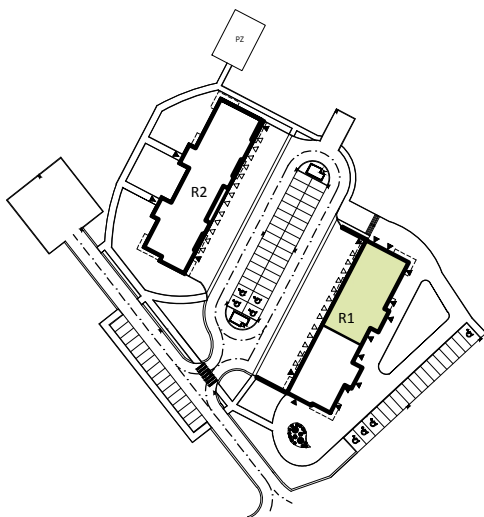

RZUT LOKALU

LEGENDA:

- INSTALACJA GRZEWICZA
- CIEPŁA WODA
- ZIMNA WODA
- ROZDZIELNICA
- TELEKOMUNIKACYJNA SKRZYŃKA MIESZKANIOWA
- KURTyna POWIETRZNA

SCHEMAT INSTALACJI

SYTUACJA

RZUT KONDYGNACJI - R1

R1/LOKAL USŁUGOWY 6/PARTER

ZESTAWIENIE POWIERZCHNI [m ²]	
POM. HANDLOWO - USŁUGOWE	43.96
TOALETA	3.08
ŁĄCZNA POW. POMIESZCZEŃ	47.04
POWIERZCHNIA UŻYTKOWA	47.43

**PRACOWNIA PROJEKTOWA
SKEB S.K.KOŁTUN SPÓŁKA JAWNA**
ul. Opolska 19, 10-625 OLSZTYN
tel. 89 537 02 26; fax. 89 533 24 89
e-mail: skeb@wp.pl