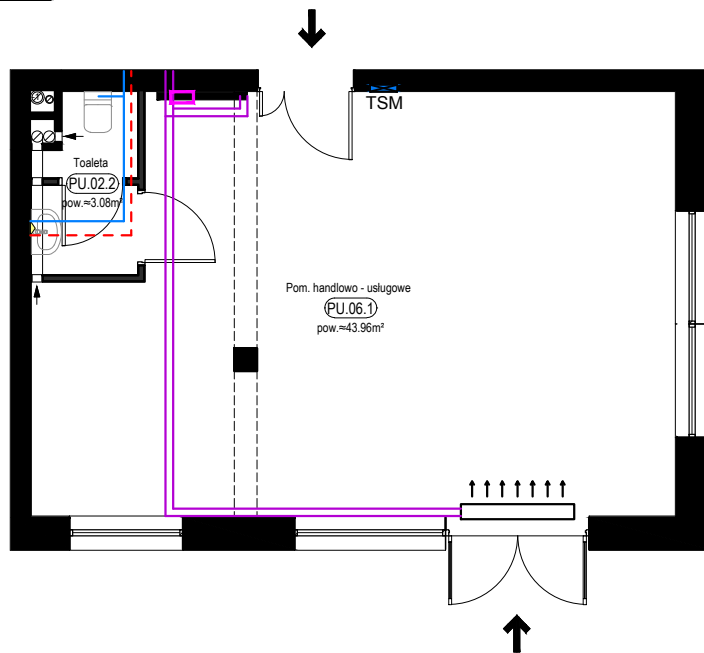

RZUT LOKALU

LEGENDA:

- INSTALACJA GRZEWICZA
- CIEPŁA WODA
- ZIMNA WODA
- ROZDZIELNICA
- TELEKOMUNIKACYJNA SKRZYŃKA MIESZKANIOWA
- KURTyna POWIETRZNA

SCHEMAT INSTALACJI

SYTUACJA

RZUT KONDYGNACJI - R1

R1/LOKAL USŁUGOWY 6/PARTER

ZESTAWIENIE POWIERZCHNI [m ²]	
POM. HANDLOWO - USŁUGOWE	43.96
TOALETA	3.08
ŁĄCZNA POW. POMIESZCZEŃ	47.04
POWIERZCHNIA UŻYTKOWA	47.43

**PRACOWNIA PROJEKTOWA
SKEB S.K.KOŁTUN SPÓŁKA JAWNA**
ul. Opolska 19, 10-625 OLSZTYN
tel. 89 537 02 26; fax. 89 533 24 89
e-mail: skeb@wp.pl