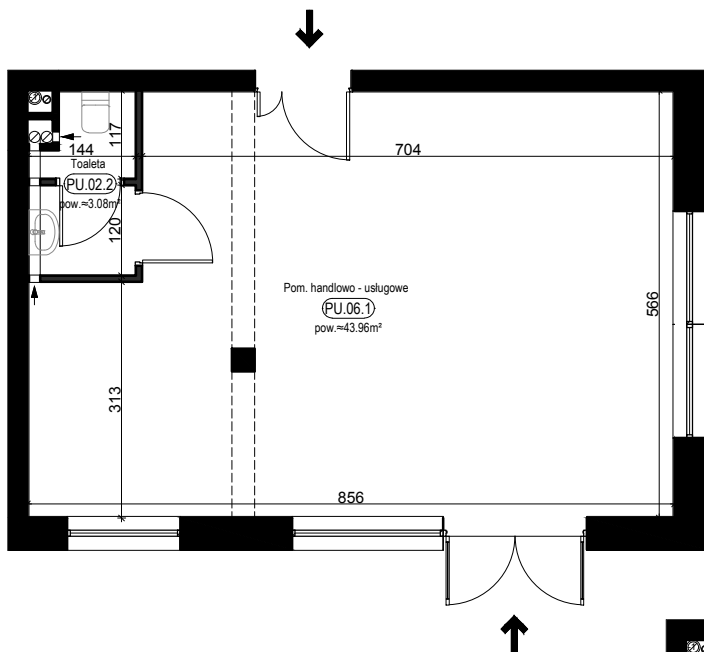

RZUT LOKALU

LEGENDA:

- INSTALACJA GRZEWICZA
- CIEPŁA WODA
- ZIMNA WODA
- ROZDZIELNICA
- TELEKOMUNIKACYJNA SKRZYŃKA MIESZKANIOWA
- KURTyna POWIETRZNA

SCHEMAT INSTALACJI

SYTUACJA

RZUT KONDYGNACJI - R1

R1/LOKAL USŁUGOWY 6/PARTER

ZESTAWIENIE POWIERZCHNI [m ²]	
POM. HANDLOWO - USŁUGOWE	43.96
TOALETA	3.08
ŁĄCZNA POW. POMIESZCZEŃ	47.04
POWIERZCHNIA UŻYTKOWA	47.43

**PRACOWNIA PROJEKTOWA
SKEB S.K.KOŁTUN SPÓŁKA JAWNA**
ul. Opolska 19, 10-625 OLSZTYN
tel. 89 537 02 26; fax. 89 533 24 89
e-mail: skeb@wp.pl