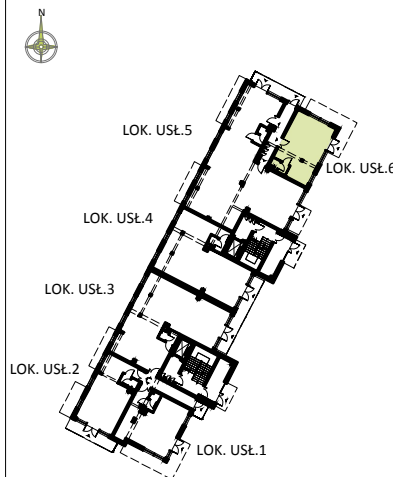

RZUT LOKALU

LEGENDA:

- INSTALACJA GRZEWICZA
- CIEPŁA WODA
- ZIMNA WODA
- ROZDZIELNICA
- TELEKOMUNIKACYJNA SKRZYŃKA MIESZKANIOWA
- KURTyna POWIETRZNA

SCHEMAT INSTALACJI

SYTUACJA

RZUT KONDYGNACJI - R1

R1/LOKAL USŁUGOWY 6/PARTER

ZESTAWIENIE POWIERZCHNI [m ²]	
POM. HANDLOWO - USŁUGOWE	43.96
TOALETA	3.08
ŁĄCZNA POW. POMIESZCZEŃ	47.04
POWIERZCHNIA UŻYTKOWA	47.43

**PRACOWNIA PROJEKTOWA
SKEB S.K.KOŁTUN SPÓŁKA JAWNA**
ul. Opolska 19, 10-625 OLSZTYN
tel. 89 537 02 26; fax. 89 533 24 89
e-mail: skeb@wp.pl