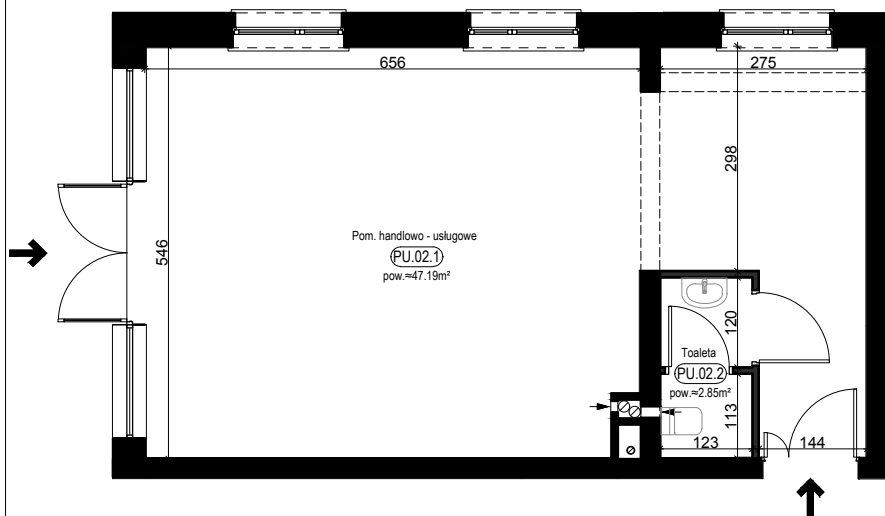

**RZUT LOKALU**

**LEGENDA:**

- INSTALACJA GRZEWCZA
- CIEPŁA WODA
- ZIMNA WODA
- ROZDZIELNICA
- TELEKOMUNIKACYJNA SKRZYŃKA MIESZKANIOWA
- KURTYNA POWIETRZNA

**SCHEMAT INSTALACJI**

**SYTUACJA**

**RZUT KONDYGNACJI - R1**

**R1/LOKAL USŁUGOWY 2/PARTER**

ZESTAWIENIE POWIERZCHNI [m <sup>2</sup> ]	
POM. HANDLOWO - USŁUGOWE	47.19
TOALETA	2.85
ŁĄCZNA POW. POMIESZCZEŃ	50.04
POWIERZCHNIA UŻYTKOWA	50.41

**PRACOWNIA PROJEKTOWA**  
**SKEB S.K.KOŁTUN SPÓŁKA JAWNA**  
ul. Opolska 19, 10-625 OLSZTYN  
tel. 89 537 02 26; fax. 89 533 24 89  
e-mail: skeb@wp.pl