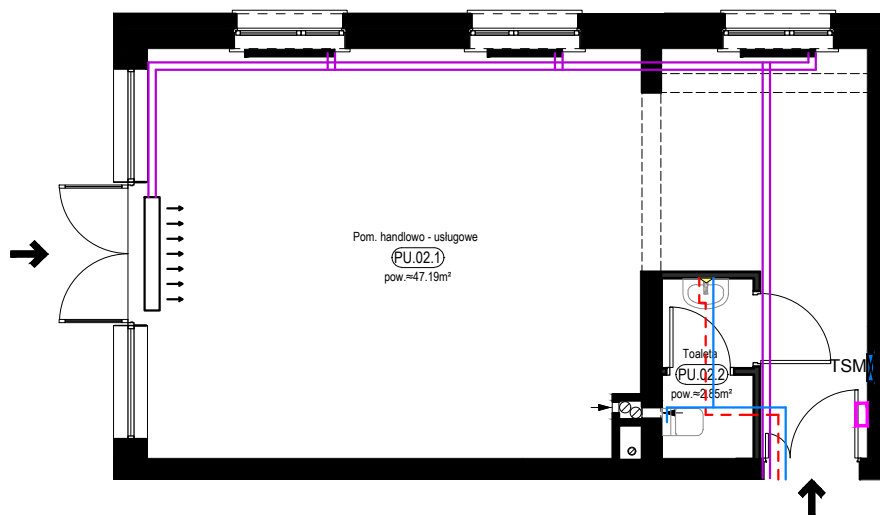

**RZUT LOKALU**

**LEGENDA:**

- INSTALACJA GRZEWCZA
- CIEPŁA WODA
- ZIMNA WODA
- ROZDZIELNICA
- TELEKOMUNIKACYJNA SKRZYŃKA MIESZKANIOWA
- KURTYNA POWIETRZNA

**SCHEMAT INSTALACJI**

**SYTUACJA**

**RZUT KONDYGNACJI - R1**

**R1/LOKAL USŁUGOWY 2/PARTER**

ZESTAWIENIE POWIERZCHNI [m <sup>2</sup> ]	
POM. HANDLOWO - USŁUGOWE	47.19
TOALETA	2.85
ŁĄCZNA POW. POMIESZCZEŃ	50.04
POWIERZCHNIA UŻYTKOWA	50.41

**PRACOWNIA PROJEKTOWA**  
**SKEB S.K.KOŁTUN SPÓŁKA JAWNA**  
ul. Opolska 19, 10-625 OLSZTYN  
tel. 89 537 02 26; fax. 89 533 24 89  
e-mail: skeb@wp.pl