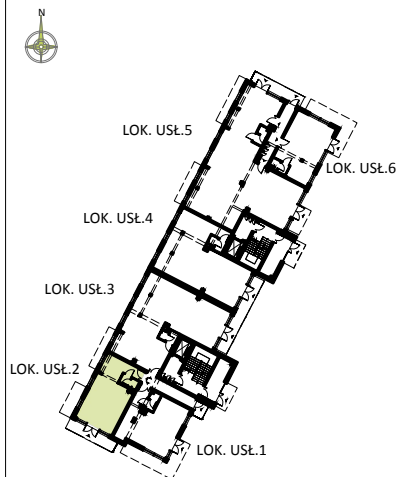

**RZUT LOKALU**

**LEGENDA:**

- INSTALACJA GRZEWCZA
- CIEPŁA WODA
- ZIMNA WODA
- ROZDZIELNICA
- TELEKOMUNIKACYJNA SKRZYŃKA MIESZKANIOWA
- KURTYNA POWIETRZNA

**SCHEMAT INSTALACJI**

**SYTUACJA**

**RZUT KONDYGNACJI - R1**

**R1/LOKAL USŁUGOWY 2/PARTER**

ZESTAWIENIE POWIERZCHNI [m <sup>2</sup> ]	
POM. HANDLOWO - USŁUGOWE	47.19
TOALETA	2.85
ŁĄCZNA POW. POMIESZCZEŃ	50.04
POWIERZCHNIA UŻYTKOWA	50.41

**PRACOWNIA PROJEKTOWA**  
**SKEB S.K.KOŁTUN SPÓŁKA JAWNA**  
ul. Opolska 19, 10-625 OLSZTYN  
tel. 89 537 02 26; fax. 89 533 24 89  
e-mail: skeb@wp.pl