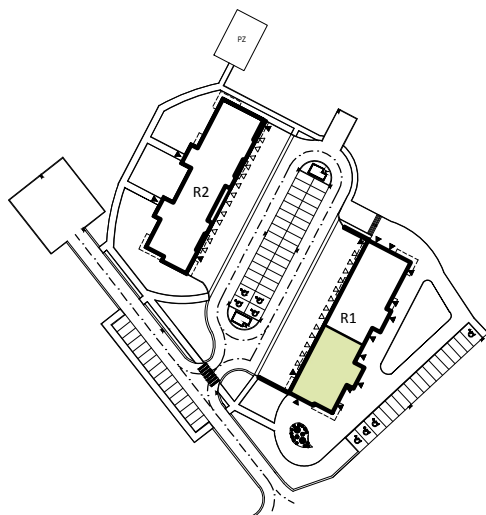

**RZUT LOKALU**

**LEGENDA:**

- INSTALACJA GRZEWCZA
- CIEPŁA WODA
- ZIMNA WODA
- ROZDZIELNICA
- TELEKOMUNIKACYJNA SKRZYŃKA MIESZKANIOWA
- KURTYNA POWIETRZNA

**SCHEMAT INSTALACJI**

**SYTUACJA**

**RZUT KONDYGNACJI - R1**

**R1/LOKAL USŁUGOWY 2/PARTER**

ZESTAWIENIE POWIERZCHNI [m <sup>2</sup> ]	
POM. HANDLOWO - USŁUGOWE	47.19
TOALETA	2.85
ŁĄCZNA POW. POMIESZCZEŃ	50.04
POWIERZCHNIA UŻYTKOWA	50.41

**PRACOWNIA PROJEKTOWA**  
**SKEB S.K.KOŁTUN SPÓŁKA JAWNA**  
ul. Opolska 19, 10-625 OLSZTYN  
tel. 89 537 02 26; fax. 89 533 24 89  
e-mail: skeb@wp.pl