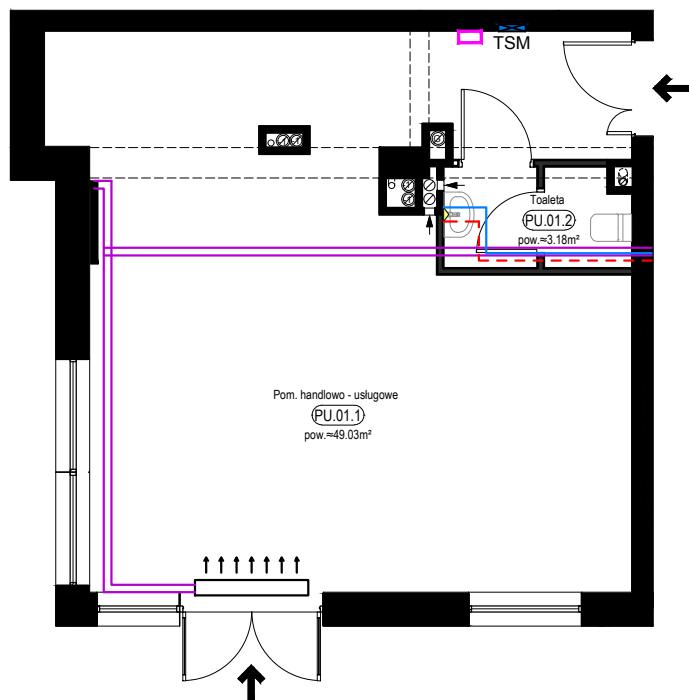

RZUT LOKALU

LEGENDA:

- INSTALACJA GRZEWICZA
- CIEPŁA WODA
- ZIMNA WODA
- ROZDZIELNICA
- TELEKOMUNIKACYJNA SKRZYŃKA MIESZKANIOWA
- KURTYNA POWIETRZNA

SCHEMAT INSTALACJI

0 1 2 3 4 5m

SYTUACJA

RZUT KONDYGNACJI - R1

R1/LOKAL USŁUGOWY 1/PARTER

ZESTAWIENIE POWIERZCHNI [m ²]	
POM. HANDLOWO - USŁUGOWE	49.03
TOALETA	3.18
ŁĄCZNA POW. POMIESZCZEŃ	52.21
POWIERZCHNIA UŻYTKOWA	53.93

**PRACOWNIA PROJEKTOWA
SKEB S.K.KOŁTUN SPÓŁKA JAWNA**
ul. Opolska 19, 10-625 OLSZTYN
tel. 89 537 02 26; fax. 89 533 24 89
e-mail: skeb@wp.pl