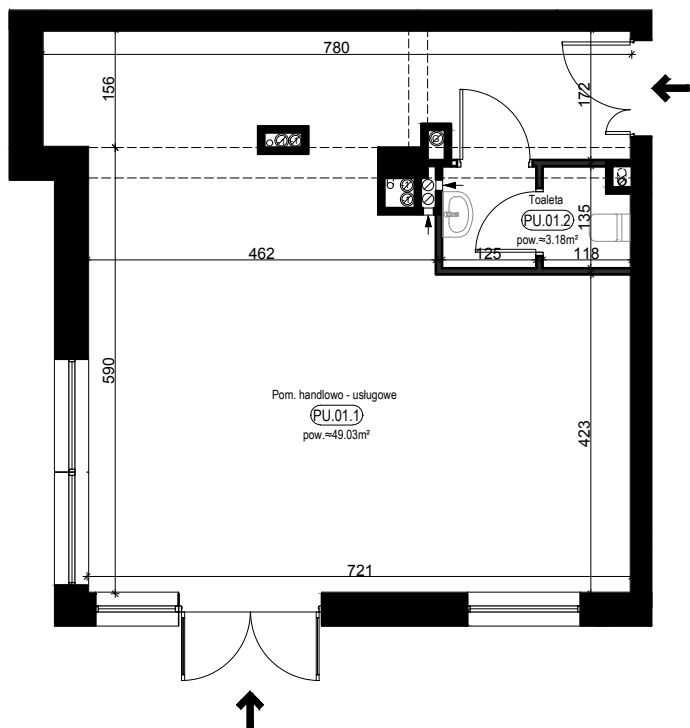

RZUT LOKALU

LEGENDA:

- INSTALACJA GRZEWICZA
- CIEPŁA WODA
- ZIMNA WODA
- ROZDZIELNICA
- TELEKOMUNIKACYJNA SKRZYŃKA MIESZKANIOWA
- KURTYNA POWIETRZNA

SCHEMAT INSTALACJI

0 1 2 3 4 5m

SYTUACJA

RZUT KONDYGNACJI - R1

R1/LOKAL USŁUGOWY 1/PARTER

ZESTAWIENIE POWIERZCHNI [m ²]	
POM. HANDLOWO - USŁUGOWE	49.03
TOALETA	3.18
ŁĄCZNA POW. POMIESZCZEŃ	52.21
POWIERZCHNIA UŻYTKOWA	53.93

**PRACOWNIA PROJEKTOWA
SKEB S.K.KOŁTUN SPÓŁKA JAWNA**
ul. Opolska 19, 10-625 OLSZTYN
tel. 89 537 02 26; fax. 89 533 24 89
e-mail: skeb@wp.pl