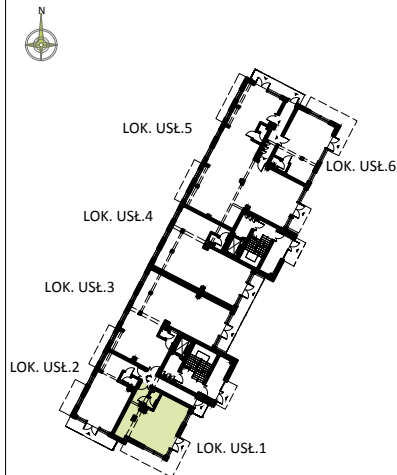

RZUT LOKALU

LEGENDA:

- INSTALACJA GRZEWICZA
- CIEPŁA WODA
- ZIMNA WODA
- ROZDZIELNICA
- TELEKOMUNIKACYJNA SKRZYŃKA MIESZKANIOWA
- KURTYNA POWIETRZNA

SCHEMAT INSTALACJI

0 1 2 3 4 5m

SYTUACJA

RZUT KONDYGNACJI - R1

R1/LOKAL USŁUGOWY 1/PARTER

ZESTAWIENIE POWIERZCHNI [m ²]	
POM. HANDLOWO - USŁUGOWE	49.03
TOALETA	3.18
ŁĄCZNA POW. POMIESZCZEŃ	52.21
POWIERZCHNIA UŻYTKOWA	53.93

**PRACOWNIA PROJEKTOWA
SKEB S.K.KOŁTUN SPÓŁKA JAWNA**
ul. Opolska 19, 10-625 OLSZTYN
tel. 89 537 02 26; fax. 89 533 24 89
e-mail: skeb@wp.pl