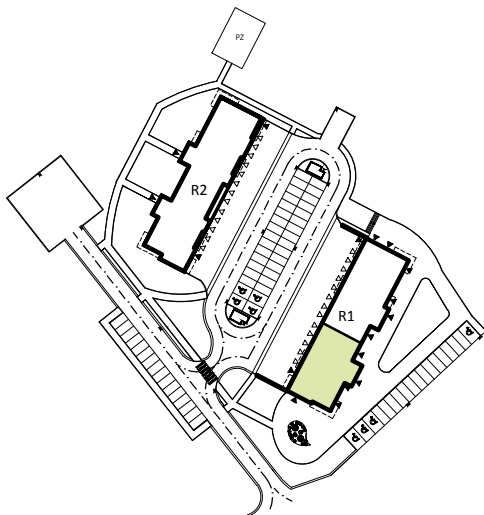

RZUT LOKALU

LEGENDA:

- INSTALACJA GRZEWICZA
- CIEPŁA WODA
- ZIMNA WODA
- ROZDZIELNICA
- TELEKOMUNIKACYJNA SKRZYŃKA MIESZKANIOWA
- KURTYNA POWIETRZNA

SCHEMAT INSTALACJI

0 1 2 3 4 5m

SYTUACJA

RZUT KONDYGNACJI - R1

R1/LOKAL USŁUGOWY 1/PARTER

ZESTAWIENIE POWIERZCHNI [m ²]	
POM. HANDLOWO - USŁUGOWE	49.03
TOALETA	3.18
ŁĄCZNA POW. POMIESZCZEŃ	52.21
POWIERZCHNIA UŻYTKOWA	53.93

**PRACOWNIA PROJEKTOWA
SKEB S.K.KOŁTUN SPÓŁKA JAWNA**
ul. Opolska 19, 10-625 OLSZTYN
tel. 89 537 02 26; fax. 89 533 24 89
e-mail: skeb@wp.pl