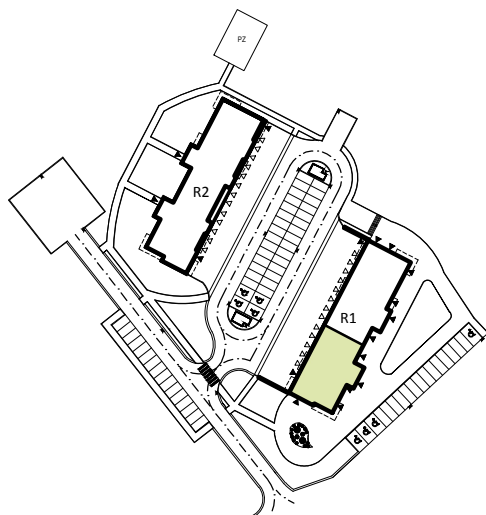

PRZYKŁADOWA ARANŻACJA

LEGENDA:

- INSTALACJA GRZEWICZA
- CIEPŁA WODA
- ZIMNA WODA
- WPUST, GNIAZDA WTYKOWE
- WYPUST OŚWIETLENIOWY
- ŁĄCZNIKI OŚWIETLENIOWE
- ROZDZIELNICA MIESZKANIOWA
- TELEKOMUNIKACYJNA SKRZYŃKA MIESZKANIOWA
- GNIAZDO RJ45
- GNIAZDO RTV
- DOMOFON

SCHEMAT INSTALACJI

SYTUACJA

RZUT KONDYGNACJI - R1

R1/LOKAL 7/PIĘTRO II/ TYP 3A

ZESTAWIENIE POWIERZCHNI [m²]

KORYTARZ	5.53
POKÓJ DZIENNY	16.16
KUCHNIA	8.05
POKÓJ	9.64
ŁAZIENKA	3.66

ŁĄCZNA POW. POMIESZCZEŃ	43.04
POWIERZCHNIA UŻYTKOWA	44.51