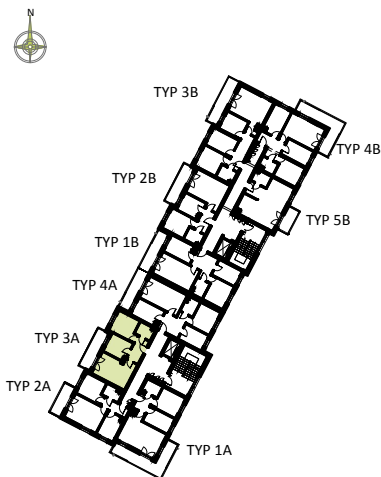

PRZYKŁADOWA ARANŻACJA

LEGENDA:

- INSTALACJA GRZEWICZA
- CIEPŁA WODA
- ZIMNA WODA
- WPUST, GNIAZDA WTYKOWE
- WYPUST OŚWIETLENIOWY
- ŁĄCZNIKI OŚWIETLENIOWE
- ROZDZIELNICA MIESZKANIOWA
- TELEKOMUNIKACYJNA SKRZYŃKA MIESZKANIOWA
- GNIAZDO RJ45
- GNIAZDO RTV
- DOMOFON

SCHEMAT INSTALACJI

SYTUACJA

RZUT KONDYGNACJI - R1

R1/LOKAL 7/PIĘTRO II/ TYP 3A

ZESTAWIENIE POWIERZCHNI [m²]

KORYTARZ	5.53
POKÓJ DZIENNY	16.16
KUCHNIA	8.05
POKÓJ	9.64
ŁAZIENKA	3.66

ŁĄCZNA POW. POMIESZCZEŃ	43.04
POWIERZCHNIA UŻYTKOWA	44.51