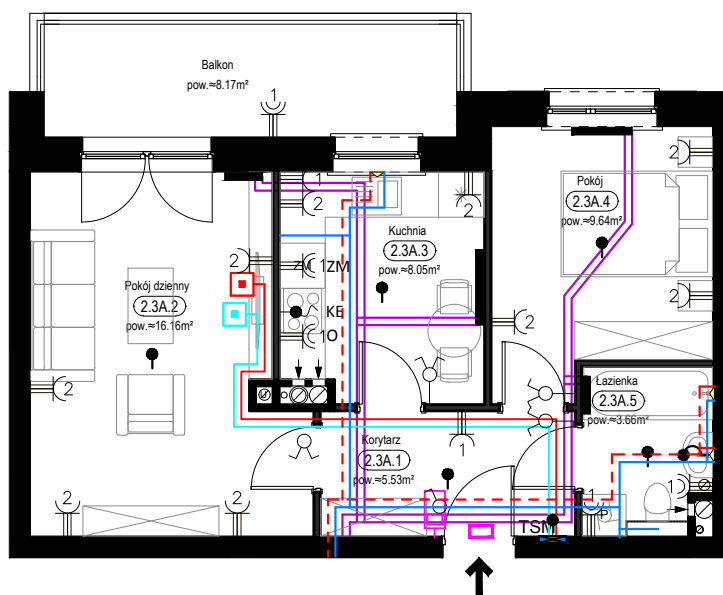

PRZYKŁADOWA ARANŻACJA

LEGENDA:

- INSTALACJA GRZEWICZA
- CIEPŁA WODA
- ZIMNA WODA
- WPUST, GNIAZDA WTYKOWE
- WYPUST OŚWIETLENIOWY
- ŁĄCZNIKI OŚWIETLENIOWE
- ROZDZIELNICA MIESZKANIOWA
- TELEKOMUNIKACYJNA SKRZYŃKA MIESZKANIOWA
- GNIAZDO RJ45
- GNIAZDO RTV
- DOMOFON

SCHEMAT INSTALACJI

SYTUACJA

RZUT KONDYGNACJI - R1

R1/LOKAL 7/PIĘTRO II/ TYP 3A

ZESTAWIENIE POWIERZCHNI [m²]

KORYTARZ	5.53
POKÓJ DZIENNY	16.16
KUCHNIA	8.05
POKÓJ	9.64
ŁAZIENKA	3.66

ŁĄCZNA POW. POMIESZCZEŃ	43.04
POWIERZCHNIA UŻYTKOWA	44.51