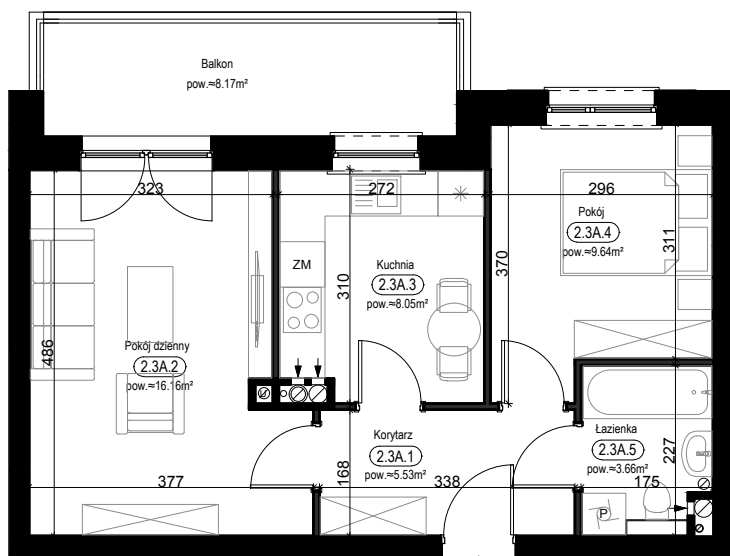

BUCZKOWSCY SP. Z O. O.
Gierzwałd 22E, 14-107 Gierzwałd

DZIAŁ SPRZEDAŻY MIESZKAŃ:
Gierzwałd 22 E, 14-107 Gierzwałd
tel. 578 705 905, 500 245 914
www.greentown-rybno.pl
piotrobud@wp.pl

ZESPÓŁ MIESZKANIOWY
GREEN TOWN

PRZYKŁADOWA ARANŻACJA

LEGENDA:

- INSTALACJA GRZEWICZA
- CIEPŁA WODA
- ZIMNA WODA
- WPUST, GNIAZDA WTYKOWE
- WYPUST OŚWIETLENIOWY
- ŁĄCZNIKI OŚWIETLENIOWE
- ROZDZIELNICA MIESZKANIOWA
- TELEKOMUNIKACYJNA SKRZYŃKA MIESZKANIOWA
- GNIAZDO RJ45
- GNIAZDO RTV
- DOMOFON