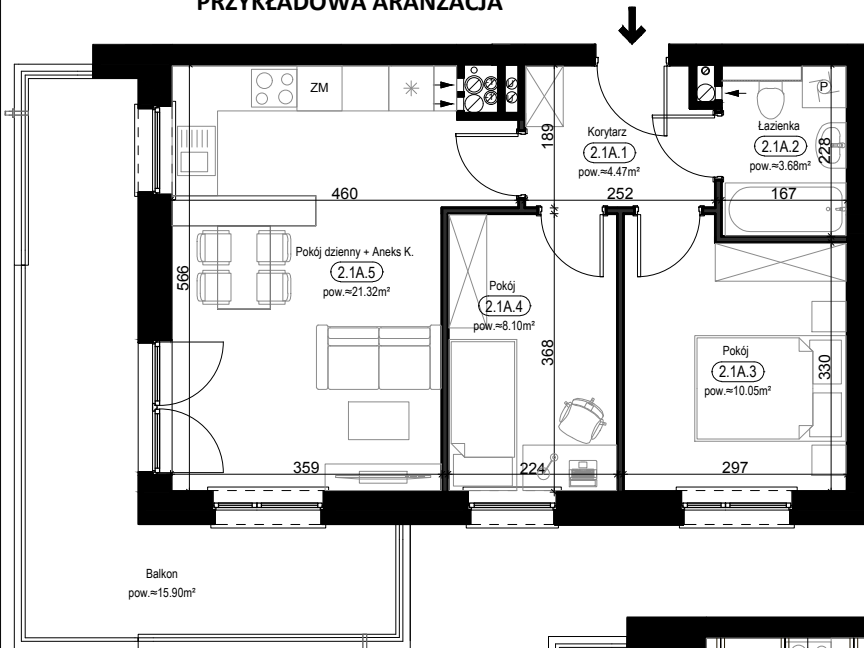

BUCZKOWSCY SP. Z O. O.
Gierzwałd 22E, 14-107 Gierzwałd

DZIAŁ SPRZEDAŻY MIESZKAŃ:
Gierzwałd 22 E, 14-107 Gierzwałd
tel. 578 705 905, 500 245 914
www.greentown-rybno.pl
piotrobud@wp.pl

**ZESPÓŁ MIESZKANIOWY
GREEN TOWN**

PRZYKŁADOWA ARANŻACJA

LEGENDA:

- INSTALACJA GRZEWICZA
- CIEPŁA WODA
- ZIMNA WODA
- WPUST, GNIAZDA WTYKOWE
- WYPUST OŚWIETLENIOWY
- ŁĄCZNIKI OŚWIETLENIOWE
- ROZDZIELNICA MIESZKANIOWA
- TELEKOMUNIKACYJNA SKRZYŃKA MIESZKANIOWA
- GNIAZDO RJ45
- GNIAZDO RTV
- DOMOFON