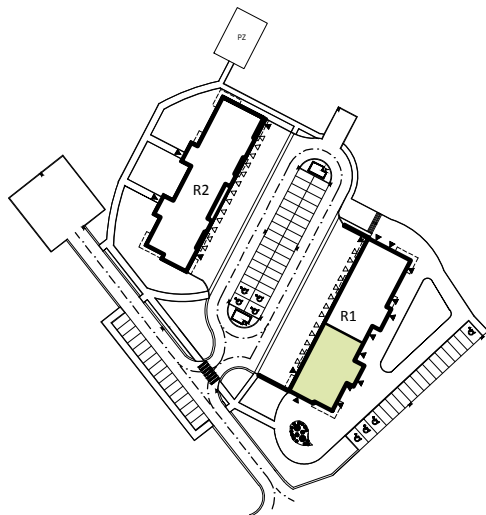

PRZYKŁADOWA ARANŻACJA

LEGENDA:

- INSTALACJA GRZEWICZA
- CIEPŁA WODA
- ZIMNA WODA
- WPUST, GNIAZDA WTYKOWE
- WYPUST OŚWIETLENIOWY
- ŁĄCZNIKI OŚWIETLENIOWE
- ROZDZIELNICA MIESZKANIOWA
- TELEKOMUNIKACYJNA SKRZYŃKA MIESZKANIOWA
- GNIAZDO RJ45
- GNIAZDO RTV
- DOMOFON

SCHEMAT INSTALACJI

0 1 2 3 4 5m

SYTUACJA

RZUT KONDYGNACJI - R1

R1/LOKAL 5/PIĘTRO II/ TYP 1A

ZESTAWIENIE POWIERZCHNI [m²]

KORYTARZ	4.47
ŁAZIENKA	3.68
POKÓJ	10.05
POKÓJ	8.10
POKÓJ DZIENNY + ANEKS K.	21.32
ŁĄCZNA POW. POMIESZCZEŃ	47.63
POWIERZCHNIA UŻYTKOWA	49.18