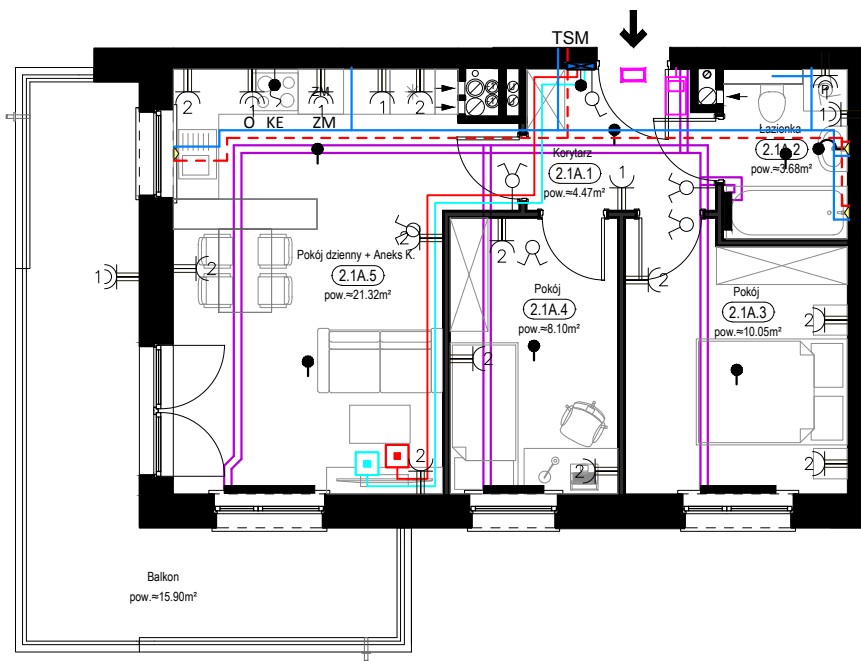

PRZYKŁADOWA ARANŻACJA

LEGENDA:

- INSTALACJA GRZEWICZA
- CIEPŁA WODA
- ZIMNA WODA
- WPUST, GNIAZDA WTYKOWE
- WYPUST OŚWIETLENIOWY
- ŁĄCZNIKI OŚWIETLENIOWE
- ROZDZIELNICA MIESZKANIOWA
- TELEKOMUNIKACYJNA SKRZYŃKA MIESZKANIOWA
- GNIAZDO RJ45
- GNIAZDO RTV
- DOMOFON

SCHEMAT INSTALACJI

0 1 2 3 4 5m

SYTUACJA

RZUT KONDYGNACJI - R1

R1/LOKAL 5/PIĘTRO II/ TYP 1A

ZESTAWIENIE POWIERZCHNI [m²]

KORYTARZ	4.47
ŁAZIENKA	3.68
POKÓJ	10.05
POKÓJ	8.10
POKÓJ DZIENNY + ANEKS K.	21.32
ŁĄCZNA POW. POMIESZCZEŃ	47.63
POWIERZCHNIA UŻYTKOWA	49.18