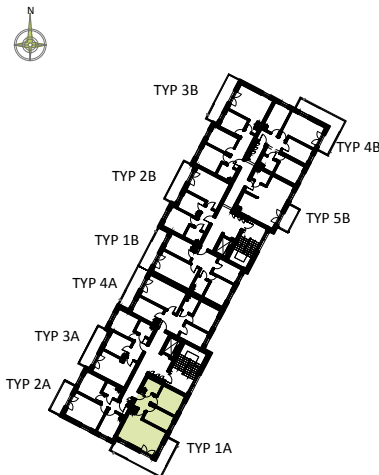

SCHEMAT INSTALACJI

0 1 2 3 4 5m

SYTUACJA

RZUT KONDYGNACJI - R1

R1/LOKAL 5/PIĘTRO II/ TYP 1A

ZESTAWIENIE POWIERZCHNI [m²]

KORYTARZ	4.47
ŁAZIENKA	3.68
POKÓJ	10.05
POKÓJ	8.10
POKÓJ DZIENNY + ANEKS K.	21.32
ŁĄCZNA POW. POMIESZCZEŃ	47.63
POWIERZCHNIA UŻYTKOWA	49.18