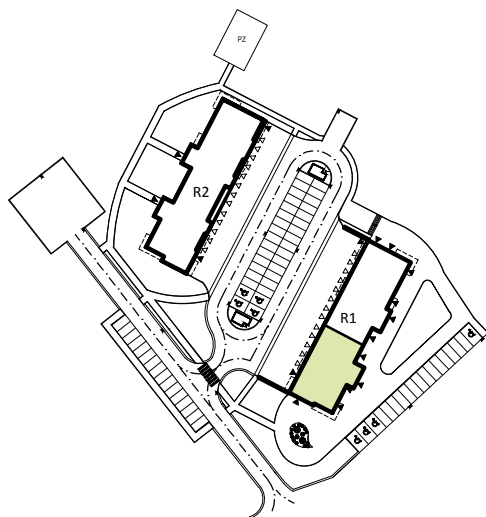

PRZYKŁADOWA ARANŻACJA

LEGENDA:

- INSTALACJA GRZEWICZA
- CIEPŁA WODA
- ZIMNA WODA
- WPUST, GNIAZDA WTYKOWE
- WYPUST OŚWIETLENIOWY
- ŁĄCZNIKI OŚWIETLENIOWE
- ROZDZIELNICA MIESZKANIOWA
- TELEKOMUNIKACYJNA SKRZYŃKA MIESZKANIOWA
- GNIAZDO RJ45
- GNIAZDO RTV
- DOMOFON

SCHEMAT INSTALACJI

SYTUACJA

RZUT KONDYGNACJI - R1

R1/LOKAL 3/PĘTRO I/ TYP 3A

ZESTAWIENIE POWIERZCHNI [m²]

KORYTARZ	5.53
POKÓJ DZIENNY	16.16
KUCHNIA	8.05
POKÓJ	9.64
ŁAZIENKA	3.66
ŁĄCZNA POW. POMIESZCZEŃ	43.04
POWIERZCHNIA UŻYTKOWA	44.51