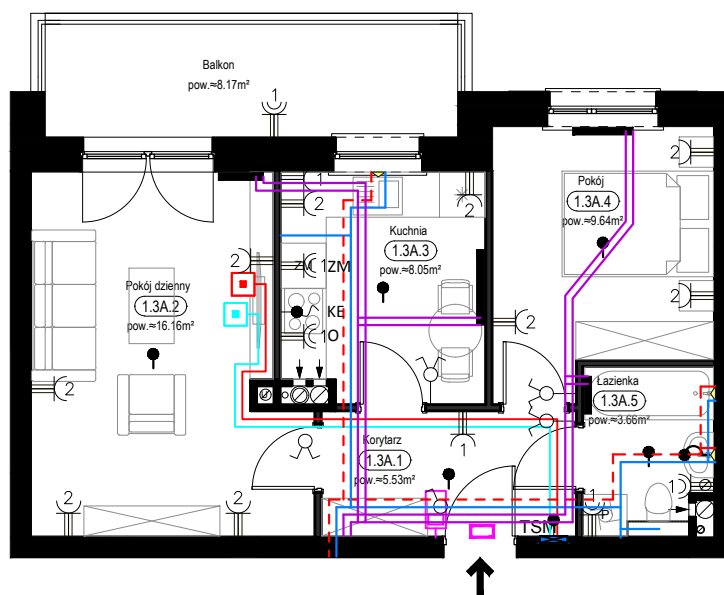

PRZYKŁADOWA ARANŻACJA

LEGENDA:

- INSTALACJA GRZEWICZA
- CIEPŁA WODA
- ZIMNA WODA
- WPUST, GNIAZDA WTYKOWE
- WYPUST OŚWIETLENIOWY
- ŁĄCZNIKI OŚWIETLENIOWE
- ROZDZIELNICA MIESZKANIOWA
- TELEKOMUNIKACYJNA SKRZYŃKA MIESZKANIOWA
- GNIAZDO RJ45
- GNIAZDO RTV
- DOMOFON

SCHEMAT INSTALACJI

SYTUACJA

RZUT KONDYGNACJI - R1

R1/LOKAL 3/PĘTRO I/ TYP 3A

ZESTAWIENIE POWIERZCHNI [m²]

KORYTARZ	5.53
POKÓJ DZIENNY	16.16
KUCHNIA	8.05
POKÓJ	9.64
ŁAZIENKA	3.66
ŁĄCZNA POW. POMIESZCZEŃ	43.04
POWIERZCHNIA UŻYTKOWA	44.51