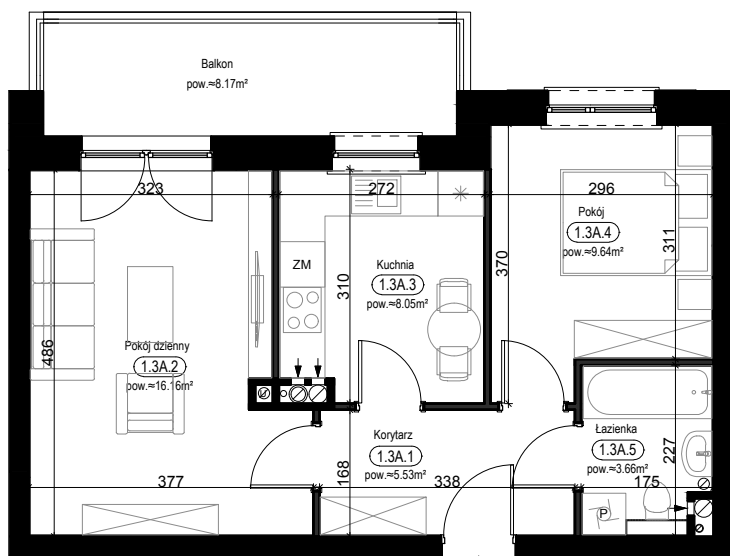

BUCZKOWSCY SP. Z O. O.
Gierzwałd 22E, 14-107 Gierzwałd

DZIAŁ SPRZEDAŻY MIESZKAŃ:
Gierzwałd 22 E, 14-107 Gierzwałd
tel. 578 705 905, 500 245 914
www.greentown-rybno.pl
piotrobud@wp.pl

ZESPÓŁ MIESZKANIOWY
GREEN TOWN

PRZYKŁADOWA ARANŻACJA

LEGENDA:

- INSTALACJA GRZEWICZA
- CIEPŁA WODA
- ZIMNA WODA
- WPUST, GNIAZDA WTYKOWE
- WYPUST OŚWIETLENIOWY
- ŁĄCZNIKI OŚWIETLENIOWE
- ROZDZIELNICA MIESZKANIOWA
- TELEKOMUNIKACYJNA SKRZYŃKA MIESZKANIOWA
- GNIAZDO RJ45
- GNIAZDO RTV
- DOMOFON