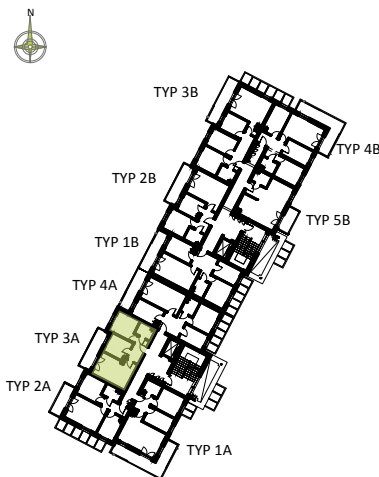

PRZYKŁADOWA ARANŻACJA

LEGENDA:

- INSTALACJA GRZEWICZA
- CIEPŁA WODA
- ZIMNA WODA
- WPUST, GNIAZDA WTYKOWE
- WYPUST OŚWIETLENIOWY
- ŁĄCZNIKI OŚWIETLENIOWE
- ROZDZIELNICA MIESZKANIOWA
- TELEKOMUNIKACYJNA SKRZYŃKA MIESZKANIOWA
- GNIAZDO RJ45
- GNIAZDO RTV
- DOMOFON

SCHEMAT INSTALACJI

SYTUACJA

RZUT KONDYGNACJI - R1

R1/LOKAL 3/PĘTRO I/ TYP 3A

ZESTAWIENIE POWIERZCHNI [m²]

KORYTARZ	5.53
POKÓJ DZIENNY	16.16
KUCHNIA	8.05
POKÓJ	9.64
ŁAZIENKA	3.66
ŁĄCZNA POW. POMIESZCZEŃ	43.04
POWIERZCHNIA UŻYTKOWA	44.51