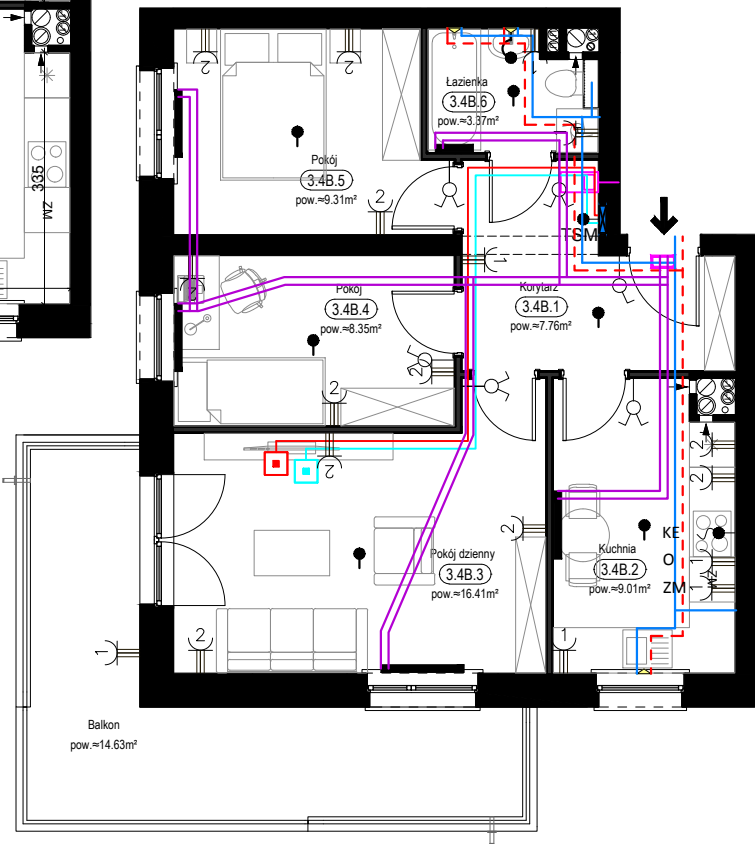

**PRZYKŁADOWA ARANŻACJA**

**LEGENDA:**

- INSTALACJA GRZEWICZA
- - - CIEPŁA WODA
- ZIMNA WODA
- WPUST, GNIAZDA WTYKOWE
- WYPUST OŚWIETLENIOWY
- ŁĄCZNIKI OŚWIETLENIOWE
- ROZDZIELNICA MIESZKANIOWA
- TELEKOMUNIKACYJNA SKRZYŃKA MIESZKANIOWA
- GNIAZDO RJ45
- GNIAZDO RTV
- DOMOFON

**SCHEMAT INSTALACJI**

**SYTUACJA**

**RZUT KONDYGNACJI - R1**

**R1/LOKAL 26/PIĘTRO III/ TYP 4B**

ZESTAWIENIE POWIERZCHNI [m<sup>2</sup>]

KORYTARZ	7.76
KUCHNIA	9.01
POKÓJ DZIENNY	16.41
POKÓJ	8.35
POKÓJ	9.31
ŁAZIENKA	3.37