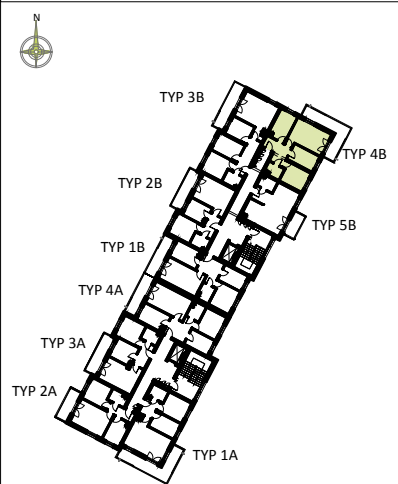

**SCHEMAT INSTALACJI**

**SYTUACJA**

**RZUT KONDYGNACJI - R1**

**R1/LOKAL 26/PIĘTRO III/ TYP 4B**

ZESTAWIENIE POWIERZCHNI [m<sup>2</sup>]

KORYTARZ	7.76
KUCHNIA	9.01
POKÓJ DZIENNY	16.41
POKÓJ	8.35
POKÓJ	9.31
ŁAZIENKA	3.37

ŁĄCZNA POW. POMIESZCZEŃ	54.21
POWIERZCHNIA UŻYTKOWA	56.00

**PRACOWNIA PROJEKTOWA  
SKEB S.K.KOŁTUN SPÓŁKA JAWNA**  
ul. Polska 19, 10-625 OLSZTYN  
tel. 89 537 02 26; fax. 89 533 24 89  
e-mail: skeb@wp.pl