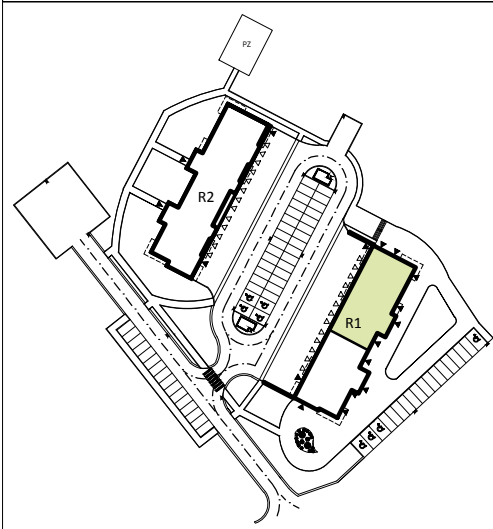

**SCHEMAT INSTALACJI**

**SYTUACJA**

**RZUT KONDYGNACJI - R1**

**R1/LOKAL 26/PIĘTRO III/ TYP 4B**

ZESTAWIENIE POWIERZCHNI [m<sup>2</sup>]

KORYTARZ	7.76
KUCHNIA	9.01
POKÓJ DZIENNY	16.41
POKÓJ	8.35
POKÓJ	9.31
ŁAZIENKA	3.37