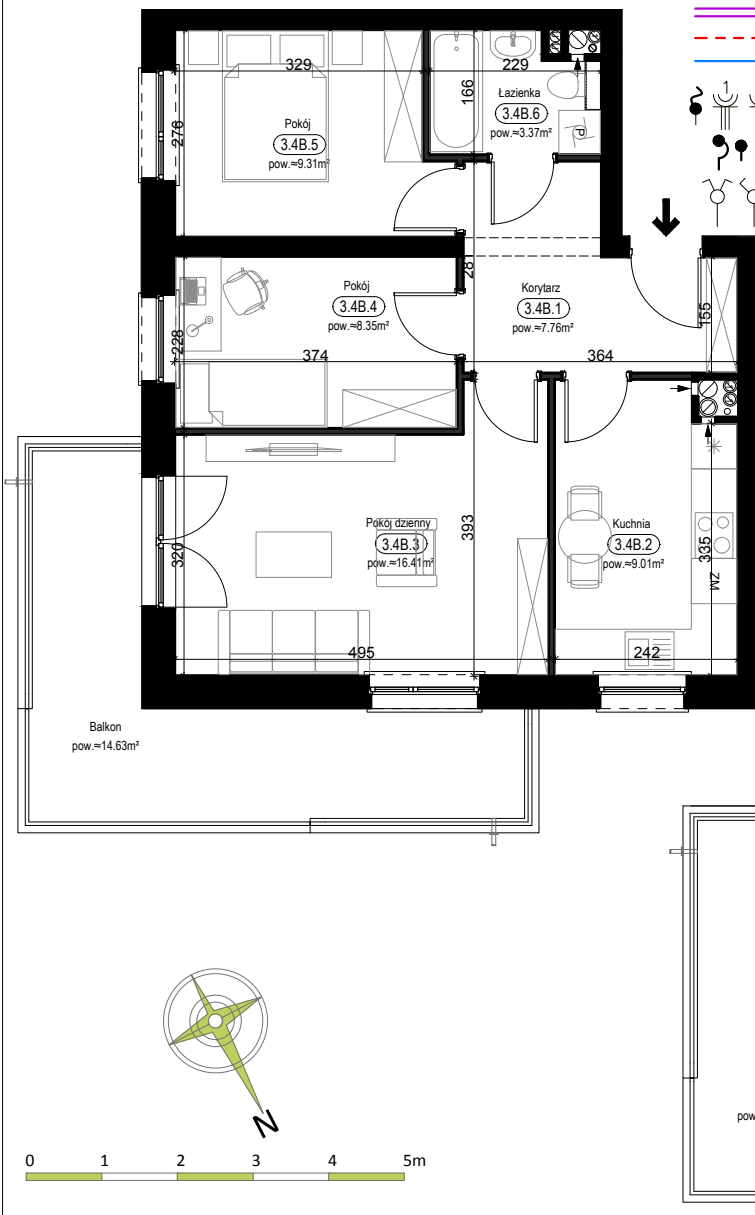

**PRZYKŁADOWA ARANŻACJA**

**LEGENDA:**

- INSTALACJA GRZEWICZA
- - - CIEPŁA WODA
- ZIMNA WODA
- WPUST, GNIAZDA WTYKOWE
- WYPUST OŚWIETLENIOWY
- ŁĄCZNIKI OŚWIETLENIOWE
- ROZDZIELNICA MIESZKANIOWA
- TELEKOMUNIKACYJNA SKRZYŃKA MIESZKANIOWA
- GNIAZDO RJ45
- GNIAZDO RTV
- DOMOFON

**SCHEMAT INSTALACJI**

**SYTUACJA**

**RZUT KONDYGNACJI - R1**

**R1/LOKAL 26/PIĘTRO III/ TYP 4B**

ZESTAWIENIE POWIERZCHNI [m<sup>2</sup>]

KORYTARZ	7.76
KUCHNIA	9.01
POKÓJ DZIENNY	16.41
POKÓJ	8.35
POKÓJ	9.31
ŁAZIENKA	3.37