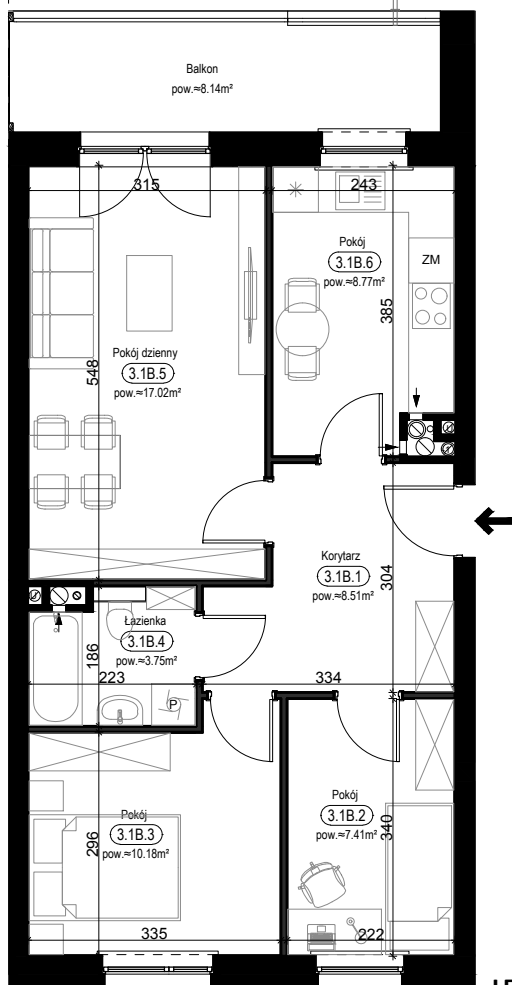

PRZYKŁADOWA ARANŻACJA

SCHEMAT INSTALACJI

LEGENDA:

- INSTALACJA GRZEWICZA
- CIEPŁA WODA
- ZIMNA WODA
- WPUST, GNIAZDA WTYKOWE
- WYPUST OŚWIETLENIOWY
- ŁĄCZNIKI OŚWIETLENIOWE
- ROZDZIELNICA MIESZKANIOWA
- TELEKOMUNIKACYJNA SKRZYŃKA MIESZKANIOWA
- GNIAZDO RJ45
- GNIAZDO RTV
- DOMOFON

0 1 2 3 4 5m

SYTUACJA

RZUT KONDYGNACJI - R1

R1/LOKAL 23/PIĘTRO III/ TYP 1B

ZESTAWIENIE POWIERZCHNI [m²]

KORYTARZ	8.51
POKÓJ	7.41
POKÓJ	10.18
ŁAZIENKA	3.75
POKÓJ DZIENNY	17.02
KUCHNIA	8.77
ŁĄCZNA POW. POMIESZCZEŃ	55.64
POWIERZCHNIA UŻYTKOWA	57.68