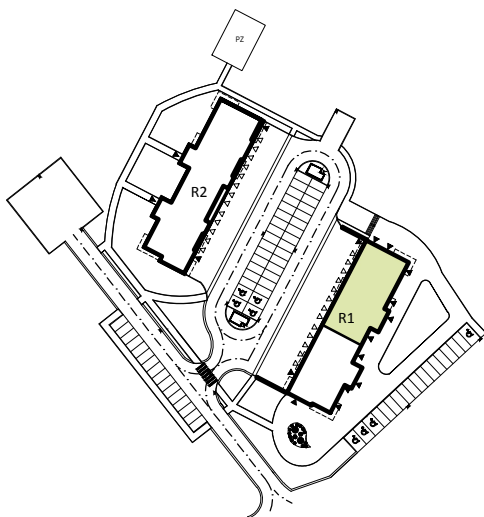

PRZYKŁADOWA ARANŻACJA

SCHEMAT INSTALACJI

LEGENDA:

- INSTALACJA GRZEWICZA
- CIEPŁA WODA
- ZIMNA WODA
- WPUST, GNIAZDA WTYKOWE
- WYPUST OŚWIETLENIOWY
- ŁĄCZNIKI OŚWIETLENIOWE
- ROZDZIELNICA MIESZKANIOWA
- TELEKOMUNIKACYJNA SKRZYŃKA MIESZKANIOWA
- GNIAZDO RJ45
- GNIAZDO RTV
- DOMOFON

0 1 2 3 4 5m

SYTUACJA

RZUT KONDYGNACJI - R1

R1/LOKAL 23/PIĘTRO III/ TYP 1B

ZESTAWIENIE POWIERZCHNI [m²]

KORYTARZ	8.51
POKÓJ	7.41
POKÓJ	10.18
ŁAZIENKA	3.75
POKÓJ DZIENNY	17.02
KUCHNIA	8.77
ŁĄCZNA POW. POMIESZCZEŃ	55.64
POWIERZCHNIA UŻYTKOWA	57.68