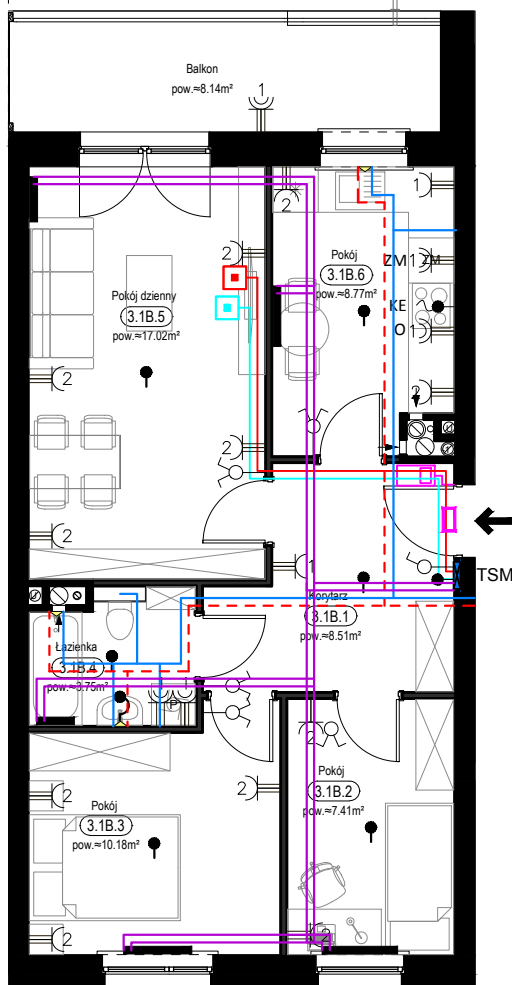

PRZYKŁADOWA ARANŻACJA

SCHEMAT INSTALACJI

LEGENDA:

- INSTALACJA GRZEWICZA
- CIEPŁA WODA
- ZIMNA WODA
- WPUST, GNIAZDA WTYKOWE
- WYPUST OŚWIETLENIOWY
- ŁĄCZNIKI OŚWIETLENIOWE
- ROZDZIELNICA MIESZKANIOWA
- TELEKOMUNIKACYJNA SKRZYŃKA MIESZKANIOWA
- GNIAZDO RJ45
- GNIAZDO RTV
- DOMOFON

0 1 2 3 4 5m

SYTUACJA

RZUT KONDYGNACJI - R1

R1/LOKAL 23/PIĘTRO III/ TYP 1B

ZESTAWIENIE POWIERZCHNI [m²]

KORYTARZ	8.51
POKÓJ	7.41
POKÓJ	10.18
ŁAZIENKA	3.75
POKÓJ DZIENNY	17.02
KUCHNIA	8.77
ŁĄCZNA POW. POMIESZCZEŃ	55.64
POWIERZCHNIA UŻYTKOWA	57.68