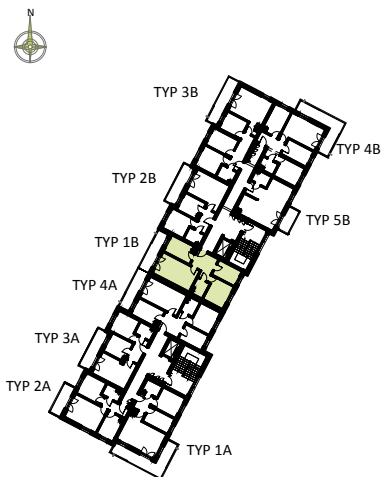

PRZYKŁADOWA ARANŻACJA

SCHEMAT INSTALACJI

LEGENDA:

- INSTALACJA GRZEWICZA
- CIEPŁA WODA
- ZIMNA WODA
- WPUST, GNIAZDA WTYKOWE
- WYPUST OŚWIETLENIOWY
- ŁĄCZNIKI OŚWIETLENIOWE
- ROZDZIELNICA MIESZKANIOWA
- TELEKOMUNIKACYJNA SKRZYŃKA MIESZKANIOWA
- GNIAZDO RJ45
- GNIAZDO RTV
- DOMOFON

0 1 2 3 4 5m

SYTUACJA

RZUT KONDYGNACJI - R1

R1/LOKAL 23/PIĘTRO III/ TYP 1B

ZESTAWIENIE POWIERZCHNI [m²]

KORYTARZ	8.51
POKÓJ	7.41
POKÓJ	10.18
ŁAZIENKA	3.75
POKÓJ DZIENNY	17.02
KUCHNIA	8.77
ŁĄCZNA POW. POMIESZCZEŃ	55.64
POWIERZCHNIA UŻYTKOWA	57.68