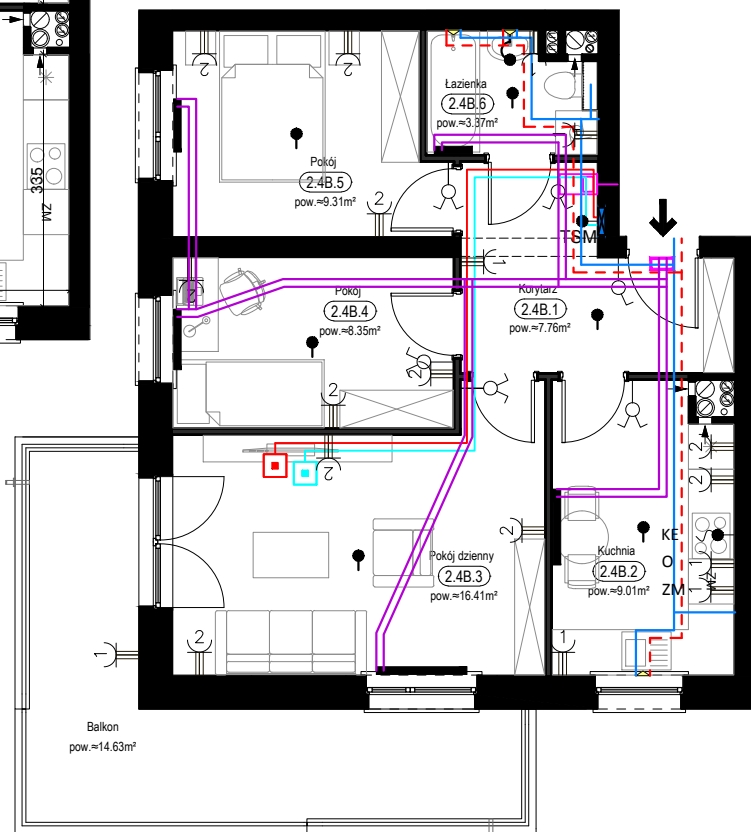

PRZYKŁADOWA ARANŻACJA

0 1 2 3 4 5m

LEGENDA:

- INSTALACJA GRZEWICZA
- - - CIEPŁA WODA
- ZIMNA WODA
- WPUST, GNIAZDA WTYKOWE
- WYPUST OŚWIETLENIOWY
- ŁĄCZNIKI OŚWIETLENIOWE
- ROZDZIELNICA MIESZKANIOWA
- TELEKOMUNIKACYJNA SKRZYŃKA MIESZKANIOWA
- GNIAZDO RJ45
- GNIAZDO RTV
- DOMOFON

SCHEMAT INSTALACJI

SYTUACJA

RZUT KONDYGNACJI - R1

R1/LOKAL 21/PIĘTRO II/ TYP 4B

ZESTAWIENIE POWIERZCHNI [m²]

KORYTARZ	7.76
KUCHNIA	9.01
POKÓJ DZIENNY	16.41
POKÓJ	8.35
POKÓJ	9.31
ŁAZIENKA	3.37

ŁĄCZNA POW. POMIESZCZEŃ	54.21
POWIERZCHNIA UŻYTKOWA	56.00