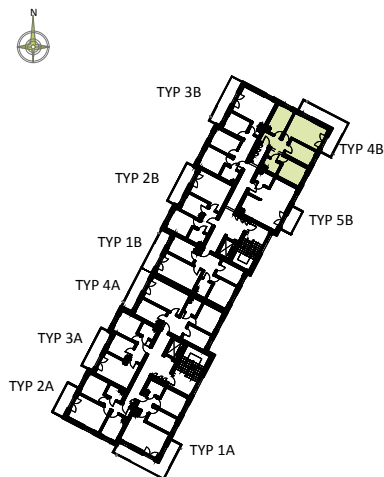

PRZYKŁADOWA ARANŻACJA

0 1 2 3 4 5m

LEGENDA:

- INSTALACJA GRZEWICZA
- - - CIEPŁA WODA
- ZIMNA WODA
- WPUST, GNIAZDA WTYKOWE
- WYPUST OŚWIETLENIOWY
- ŁĄCZNIKI OŚWIETLENIOWE
- ROZDZIELNICA MIESZKANIOWA
- TELEKOMUNIKACYJNA SKRZYŃKA MIESZKANIOWA
- GNIAZDO RJ45
- GNIAZDO RTV
- DOMOFON

SCHEMAT INSTALACJI

SYTUACJA

RZUT KONDYGNACJI - R1

R1/LOKAL 21/PIĘTRO II/ TYP 4B

ZESTAWIENIE POWIERZCHNI [m²]

KORYTARZ	7.76
KUCHNIA	9.01
POKÓJ DZIENNY	16.41
POKÓJ	8.35
POKÓJ	9.31
ŁAZIENKA	3.37

ŁĄCZNA POW. POMIESZCZEŃ	54.21
POWIERZCHNIA UŻYTKOWA	56.00