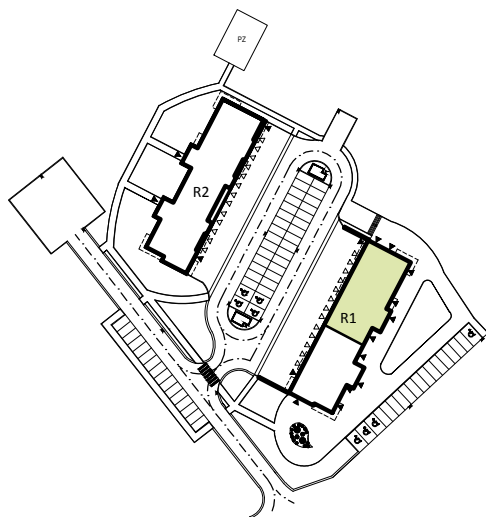

PRZYKŁADOWA ARANŻACJA

0 1 2 3 4 5m

LEGENDA:

- INSTALACJA GRZEWICZA
- - - CIEPŁA WODA
- ZIMNA WODA
- WPUST, GNIAZDA WTYKOWE
- WYPUST OŚWIETLENIOWY
- ŁĄCZNIKI OŚWIETLENIOWE
- ROZDZIELNICA MIESZKANIOWA
- TELEKOMUNIKACYJNA SKRZYŃKA MIESZKANIOWA
- GNIAZDO RJ45
- GNIAZDO RTV
- DOMOFON

SCHEMAT INSTALACJI

SYTUACJA

RZUT KONDYGNACJI - R1

R1/LOKAL 21/PIĘTRO II/ TYP 4B

ZESTAWIENIE POWIERZCHNI [m²]

KORYTARZ	7.76
KUCHNIA	9.01
POKÓJ DZIENNY	16.41
POKÓJ	8.35
POKÓJ	9.31
ŁAZIENKA	3.37

ŁĄCZNA POW. POMIESZCZEŃ	54.21
POWIERZCHNIA UŻYTKOWA	56.00