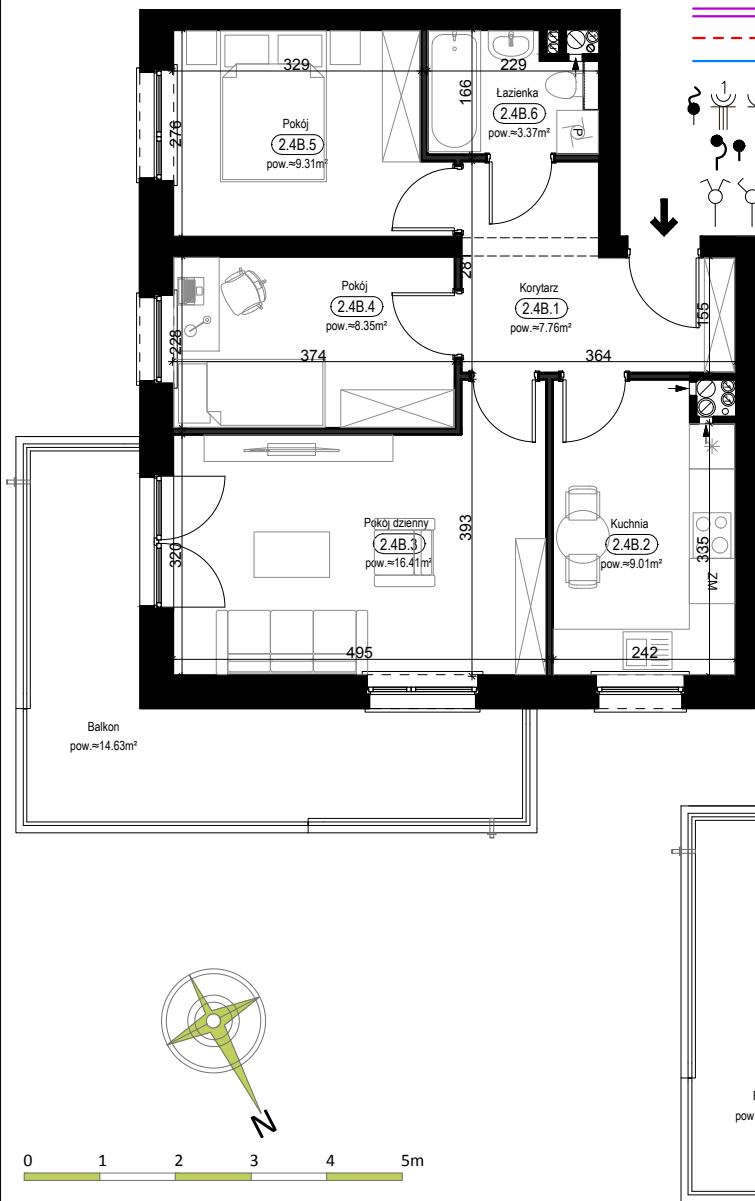

PRZYKŁADOWA ARANŻACJA

0 1 2 3 4 5m

LEGENDA:

- INSTALACJA GRZEWICZA
- - - CIEPŁA WODA
- ZIMNA WODA
- WPUST, GNIAZDA WTYKOWE
- WYPUST OŚWIETLENIOWY
- ŁĄCZNIKI OŚWIETLENIOWE
- ROZDZIELNICA MIESZKANIOWA
- TELEKOMUNIKACYJNA SKRZYŃKA MIESZKANIOWA
- GNIAZDO RJ45
- GNIAZDO RTV
- DOMOFON

SCHEMAT INSTALACJI

SYTUACJA

RZUT KONDYGNACJI - R1

R1/LOKAL 21/PIĘTRO II/ TYP 4B

ZESTAWIENIE POWIERZCHNI [m²]

KORYTARZ	7.76
KUCHNIA	9.01
POKÓJ DZIENNY	16.41
POKÓJ	8.35
POKÓJ	9.31
ŁAZIENKA	3.37

ŁĄCZNA POW. POMIESZCZEŃ	54.21
POWIERZCHNIA UŻYTKOWA	56.00