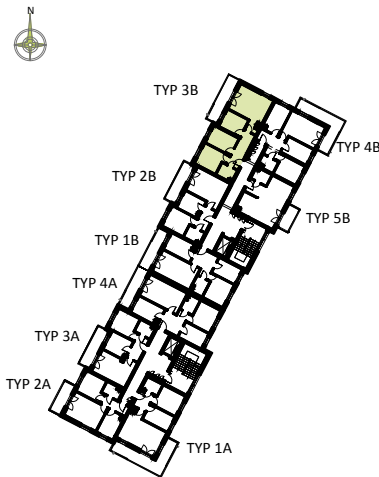

SCHEMAT INSTALACJI

0 1 2 3 4 5m

SYTUACJA

RZUT KONDYGNACJI - R1

R1/LOKAL 20/PIĘTRO II/ TYP 3B

ZESTAWIENIE POWIERZCHNI [m²]

KORYTARZ	8.36
ŁAZIENKA	3.73
POKÓJ	9.92
POKÓJ	9.06
POKÓJ	7.64
POKÓJ DZIENNY + ANEKS K.	19.49
ŁĄCZNA POW. POMIESZCZEŃ	58.20
POWIERZCHNIA UŻYTKOWA	60.97