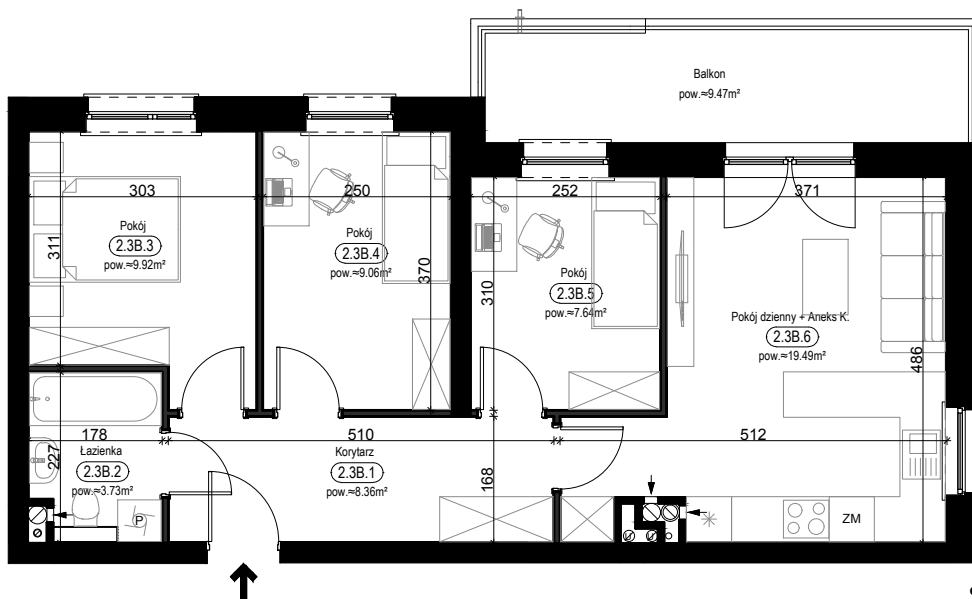

BUCZKOWSCY SP. Z O. O.
Gierzwałd 22E, 14-107 Gierzwałd

DZIAŁ SPRZEDAŻY MIESZKAŃ:
Gierzwałd 22 E, 14-107 Gierzwałd
tel. 578 705 905, 500 245 914
www.greentown-rybno.pl
piotrobud@wp.pl

**ZESPÓŁ MIESZKANIOWY
GREEN TOWN**

PRZYKŁADOWA ARANŻACJA

LEGENDA:

- INSTALACJA GRZEWICZA
- CIEPŁA WODA
- ZIMNA WODA
- WPUST, GNIAZDA WTYKOWE
- WYPUST OŚWIETLENIOWY
- ŁĄCZNIKI OŚWIETLENIOWE
- ROZDZIELNICA MIESZKANIOWA
- TELEKOMUNIKACYJNA SKRZYŃKA MIESZKANIOWA
- GNIAZDO RJ45
- GNIAZDO RTV
- DOMOFON

SCHEMAT INSTALACJI