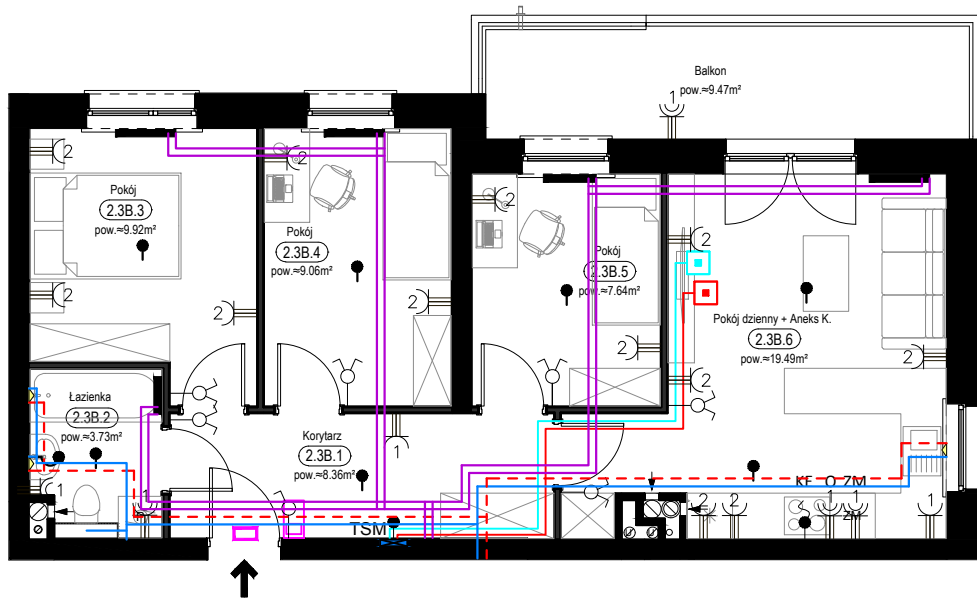

PRZYKŁADOWA ARANŻACJA

LEGENDA:

- INSTALACJA GRZEWICZA
- CIEPŁA WODA
- ZIMNA WODA
- WPUST, GNIAZDA WTYKOWE
- WYPUST OŚWIETLENIOWY
- ŁĄCZNIKI OŚWIETLENIOWE
- ROZDZIELNICA MIESZKANIOWA
- TELEKOMUNIKACYJNA SKRZYŃKA MIESZKANIOWA
- GNIAZDO RJ45
- GNIAZDO RTV
- DOMOFON

SCHEMAT INSTALACJI

0 1 2 3 4 5m

SYTUACJA

RZUT KONDYGNACJI - R1

R1/LOKAL 20/PIĘTRO II/ TYP 3B

ZESTAWIENIE POWIERZCHNI [m²]

KORYTARZ	8.36
ŁAZIENKA	3.73
POKÓJ	9.92
POKÓJ	9.06
POKÓJ	7.64
POKÓJ DZIENNY + ANEKS K.	19.49
ŁĄCZNA POW. POMIESZCZEŃ	58.20
POWIERZCHNIA UŻYTKOWA	60.97