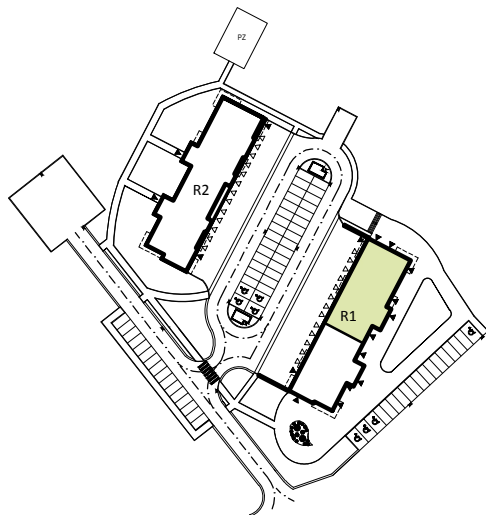

PRZYKŁADOWA ARANŻACJA

LEGENDA:

- INSTALACJA GRZEWICZA
- CIEPŁA WODA
- ZIMNA WODA
- WPUST, GNIAZDA WTYKOWE
- WYPUST OŚWIETLENIOWY
- ŁĄCZNIKI OŚWIETLENIOWE
- ROZDZIELNICA MIESZKANIOWA
- TELEKOMUNIKACYJNA SKRZYŃKA MIESZKANIOWA
- GNIAZDO RJ45
- GNIAZDO RTV
- DOMOFON

SCHEMAT INSTALACJI

0 1 2 3 4 5m

SYTUACJA

RZUT KONDYGNACJI - R1

R1/LOKAL 20/PIĘTRO II/ TYP 3B

ZESTAWIENIE POWIERZCHNI [m²]

KORYTARZ	8.36
ŁAZIENKA	3.73
POKÓJ	9.92
POKÓJ	9.06
POKÓJ	7.64
POKÓJ DZIENNY + ANEKS K.	19.49
ŁĄCZNA POW. POMIESZCZEŃ	58.20
POWIERZCHNIA UŻYTKOWA	60.97