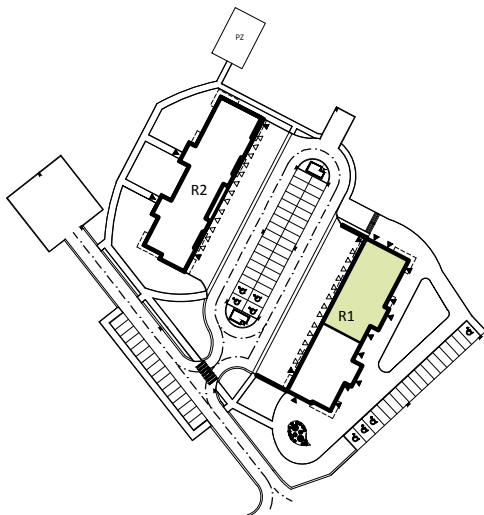

PRZYKŁADOWA ARANŻACJA

LEGENDA:

- INSTALACJA GRZEWICZA
- CIEPŁA WODA
- ZIMNA WODA
- WPUST, GNIAZDA WTYKOWE
- WYPUST OŚWIETLENIOWY
- ŁĄCZNIKI OŚWIETLENIOWE
- ROZDZIELNICA MIESZKANIOWA
- TELEKOMUNIKACYJNA SKRZYŃKA MIESZKANIOWA
- GNIAZDO RJ45
- GNIAZDO RTV
- DOMOFON

SCHEMAT INSTALACJI

0 1 2 3 4 5m

SYTUACJA

RZUT KONDYGNACJI - R1

R1/LOKAL 19/PIĘTRO II/ TYP 2B

ZESTAWIENIE POWIERZCHNI [m²]

KORYTARZ	5.12
ŁAZIENKA	3.66
POKÓJ	9.64
KUCHNIA	7.38
POKÓJ DZIENNY	17.34

ŁĄCZNA POW. POMIESZCZEŃ	43.14
POWIERZCHNIA UŻYTKOWA	44.58