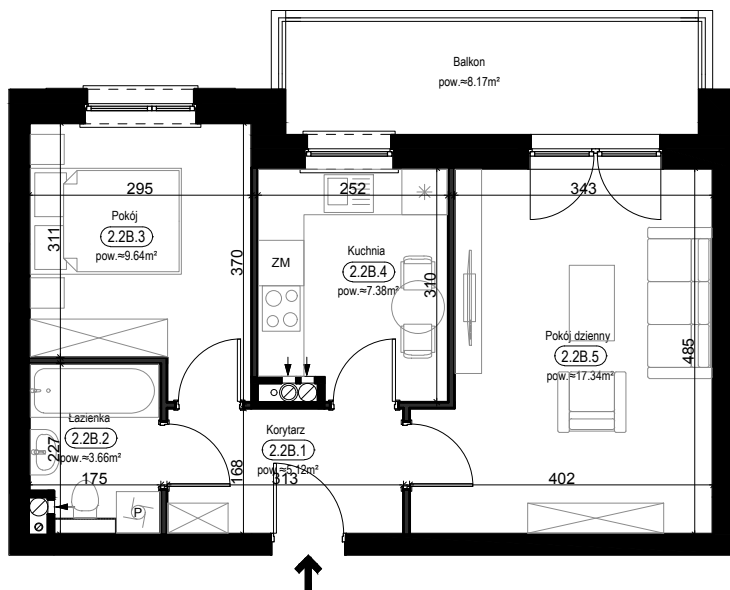

BUCZKOWSCY SP. Z O. O.
Gierzwałd 22E, 14-107 Gierzwałd

DZIAŁ SPRZEDAŻY MIESZKAŃ:
Gierzwałd 22 E, 14-107 Gierzwałd
tel. 578 705 905, 500 245 914
www.greentown-rybno.pl
piotrobud@wp.pl

ZESPÓŁ MIESZKANIOWY
GREEN TOWN

PRZYKŁADOWA ARANŻACJA

LEGENDA:

- INSTALACJA GRZEWICZA
- CIEPŁA WODA
- ZIMNA WODA
- WPUST, GNIAZDA WTYKOWE
- WYPUST OŚWIETLENIOWY
- ŁĄCZNIKI OŚWIETLENIOWE
- ROZDZIELNICA MIESZKANIOWA
- TELEKOMUNIKACYJNA SKRZYŃKA MIESZKANIOWA
- GNIAZDO RJ45
- GNIAZDO RTV
- DOMOFON