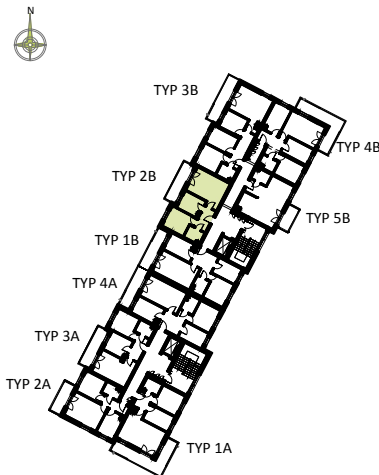

SCHEMAT INSTALACJI

0 1 2 3 4 5m

SYTUACJA

RZUT KONDYGNACJI - R1

R1/LOKAL 19/PIĘTRO II/ TYP 2B

ZESTAWIENIE POWIERZCHNI [m²]

KORYTARZ	5.12
ŁAZIENKA	3.66
POKÓJ	9.64
KUCHNIA	7.38
POKÓJ DZIENNY	17.34

ŁĄCZNA POW. POMIESZCZEŃ	43.14
POWIERZCHNIA UŻYTKOWA	44.58