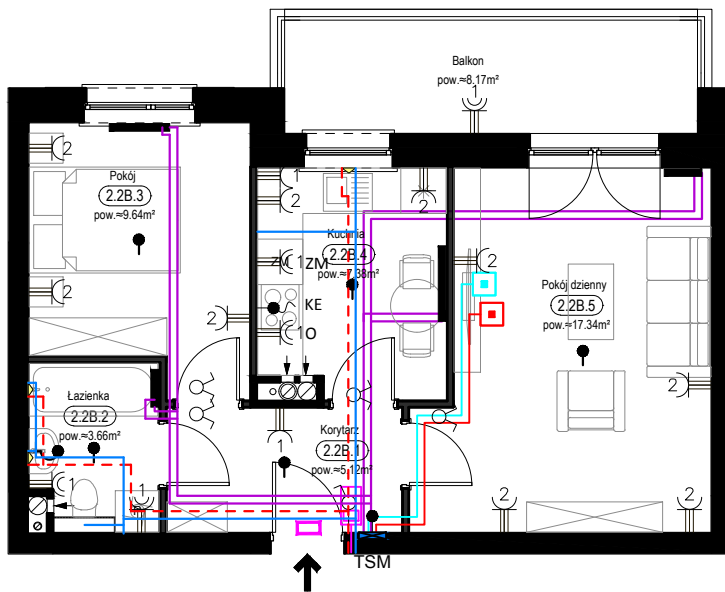

PRZYKŁADOWA ARANŻACJA

LEGENDA:

- INSTALACJA GRZEWICZA
- CIEPŁA WODA
- ZIMNA WODA
- WPUST, GNIAZDA WTYKOWE
- WYPUST OŚWIETLENIOWY
- ŁĄCZNIKI OŚWIETLENIOWE
- ROZDZIELNICA MIESZKANIOWA
- TELEKOMUNIKACYJNA SKRZYŃKA MIESZKANIOWA
- GNIAZDO RJ45
- GNIAZDO RTV
- DOMOFON

SCHEMAT INSTALACJI

0 1 2 3 4 5m

SYTUACJA

RZUT KONDYGNACJI - R1

R1/LOKAL 19/PIĘTRO II/ TYP 2B

ZESTAWIENIE POWIERZCHNI [m²]

KORYTARZ	5.12
ŁAZIENKA	3.66
POKÓJ	9.64
KUCHNIA	7.38
POKÓJ DZIENNY	17.34

ŁĄCZNA POW. POMIESZCZEŃ	43.14
POWIERZCHNIA UŻYTKOWA	44.58