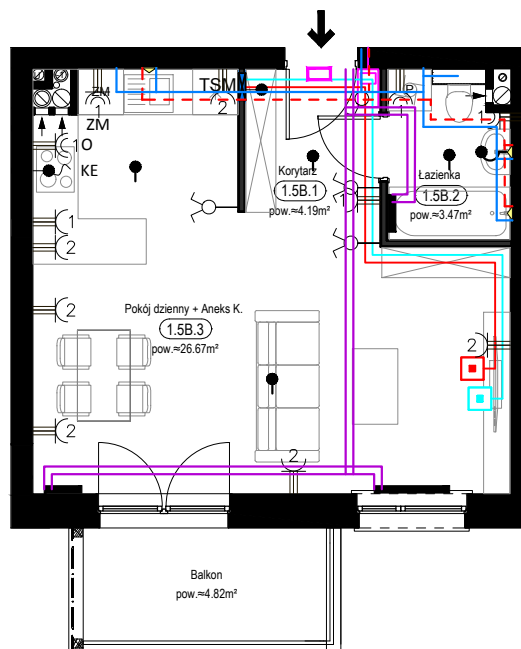

**PRZYKŁADOWA ARANŻACJA**

0 1 2 3 4 5m

**LEGENDA:**

- INSTALACJA GRZEWCZA
- CIEPŁA WODA
- ZIMNA WODA
- WPUST, GNIAZDA WTYKOWE
- WYPUST OŚWIETLENIOWY
- ŁĄCZNIKI OŚWIETLENIOWE
- ROZDZIELNICA MIESZKANIOWA
- TELEKOMUNIKACYJNA SKRZYŃKA MIESZKANIOWA
- GNIAZDO RJ45
- GNIAZDO RTV
- DOMOFON

**SCHEMAT INSTALACJI**

**SYTUACJA**

**RZUT KONDYGNACJI - R1**

**R1/LOKAL 17/PIĘTRO I/ TYP 5B**

ZESTAWIENIE POWIERZCHNI [m<sup>2</sup>]

KORYTARZ	4.19
ŁAZIENKA	3.47
POKÓJ DZIENNY + ANEKS K.	26.67
ŁĄCZNA POW. POMIESZCZEŃ	34.33
POWIERZCHNIA UŻYTKOWA	34.91