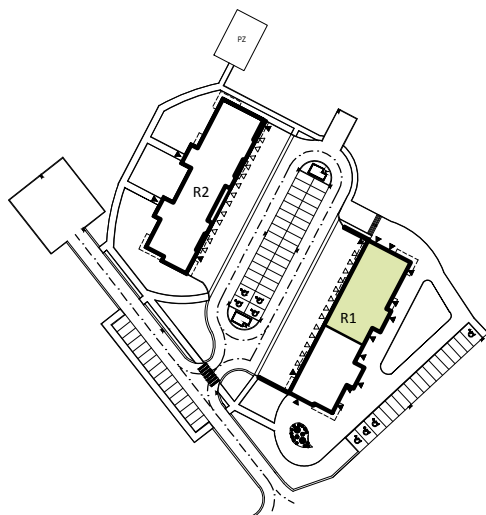

**PRZYKŁADOWA ARANŻACJA**

0 1 2 3 4 5m

**LEGENDA:**

- INSTALACJA GRZEWCZA
- CIEPŁA WODA
- ZIMNA WODA
- WPUST, GNIAZDA WTYKOWE
- WYPUST OŚWIETLENIOWY
- ŁĄCZNIKI OŚWIETLENIOWE
- ROZDZIELNICA MIESZKANIOWA
- TELEKOMUNIKACYJNA SKRZYŃKA MIESZKANIOWA
- GNIAZDO RJ45
- GNIAZDO RTV
- DOMOFON

**SCHEMAT INSTALACJI**

**SYTUACJA**

**RZUT KONDYGNACJI - R1**

**R1/LOKAL 17/PIĘTRO I/ TYP 5B**

ZESTAWIENIE POWIERZCHNI [m<sup>2</sup>]

KORYTARZ	4.19
ŁAZIENKA	3.47
POKÓJ DZIENNY + ANEKS K.	26.67
ŁĄCZNA POW. POMIESZCZEŃ	34.33
POWIERZCHNIA UŻYTKOWA	34.91