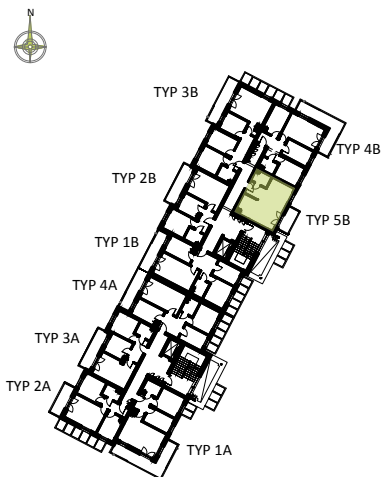

**PRZYKŁADOWA ARANŻACJA**

0 1 2 3 4 5m

**LEGENDA:**

- INSTALACJA GRZEWCZA
- CIEPŁA WODA
- ZIMNA WODA
- WPUST, GNIAZDA WTYKOWE
- WYPUST OŚWIETLENIOWY
- ŁĄCZNIKI OŚWIETLENIOWE
- ROZDZIELNICA MIESZKANIOWA
- TELEKOMUNIKACYJNA SKRZYŃKA MIESZKANIOWA
- GNIAZDO RJ45
- GNIAZDO RTV
- DOMOFON

**SCHEMAT INSTALACJI**

**SYTUACJA**

**RZUT KONDYGNACJI - R1**

**R1/LOKAL 17/PIĘTRO I/ TYP 5B**

ZESTAWIENIE POWIERZCHNI [m<sup>2</sup>]

KORYTARZ	4.19
ŁAZIENKA	3.47
POKÓJ DZIENNY + ANEKS K.	26.67
ŁĄCZNA POW. POMIESZCZEŃ	34.33
POWIERZCHNIA UŻYTKOWA	34.91