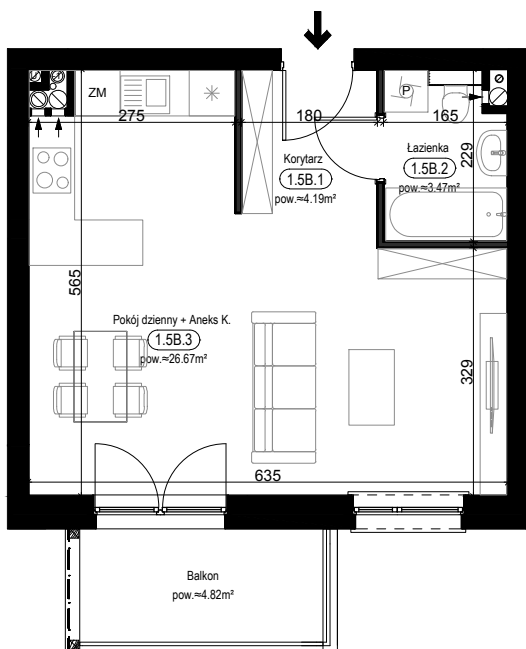

**PRZYKŁADOWA ARANŻACJA**

0 1 2 3 4 5m

**LEGENDA:**

- INSTALACJA GRZEWCZA
- CIEPŁA WODA
- ZIMNA WODA
- WPUST, GNIAZDA WTYKOWE
- WYPUST OŚWIETLENIOWY
- ŁĄCZNIKI OŚWIETLENIOWE
- ROZDZIELNICA MIESZKANIOWA
- TELEKOMUNIKACYJNA SKRZYŃKA MIESZKANIOWA
- GNIAZDO RJ45
- GNIAZDO RTV
- DOMOFON

**SCHEMAT INSTALACJI**

**SYTUACJA**

**RZUT KONDYGNACJI - R1**

**R1/LOKAL 17/PIĘTRO I/ TYP 5B**

ZESTAWIENIE POWIERZCHNI [m<sup>2</sup>]

KORYTARZ	4.19
ŁAZIENKA	3.47
POKÓJ DZIENNY + ANEKS K.	26.67
ŁĄCZNA POW. POMIESZCZEŃ	34.33
POWIERZCHNIA UŻYTKOWA	34.91