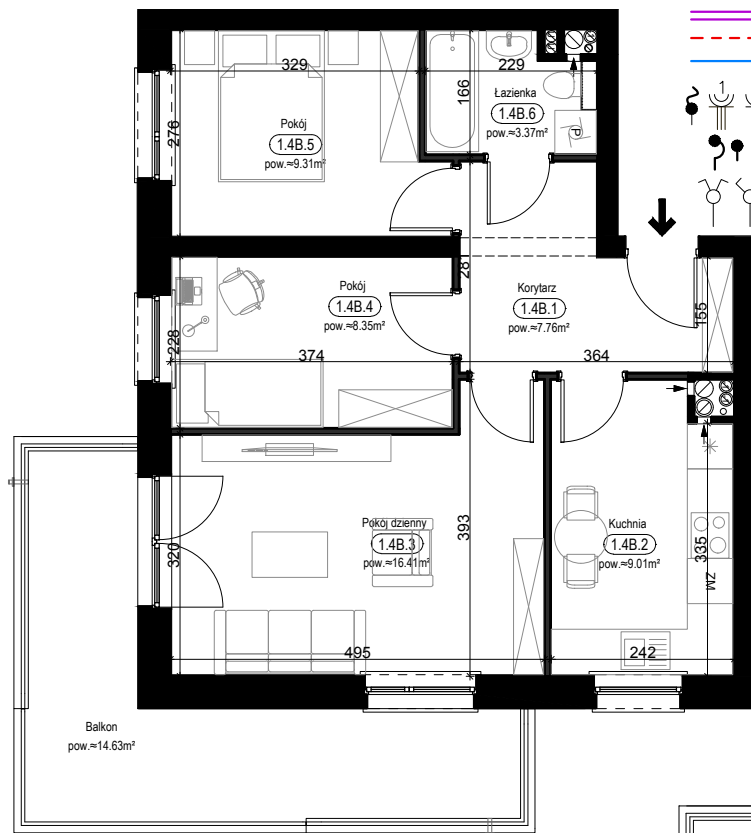

PRZYKŁADOWA ARANŻACJA

0 1 2 3 4 5m

LEGENDA:

- INSTALACJA GRZEWICZA
- - - CIEPŁA WODA
- ZIMNA WODA
- WPUST, GNIAZDA WTYKOWE
- WYPUST OŚWIETLENIOWY
- ŁĄCZNIKI OŚWIETLENIOWE
- ROZDZIELNICA MIESZKANIOWA
- TELEKOMUNIKACYJNA SKRZYŃKA MIESZKANIOWA
- GNIAZDO RJ45
- GNIAZDO RTV
- DOMOFON

SCHEMAT INSTALACJI

SYTUACJA

RZUT KONDYGNACJI - R1

R1/LOKAL 16/PIĘTRO I/ TYP 4B

ZESTAWIENIE POWIERZCHNI [m²]

KORYTARZ	7.76
KUCHNIA	9.01
POKÓJ DZIENNY	16.41
POKÓJ	8.35
POKÓJ	9.31
ŁAZIENKA	3.37

ŁĄCZNA POW. POMIESZCZEŃ	54.21
POWIERZCHNIA UŻYTKOWA	56.00