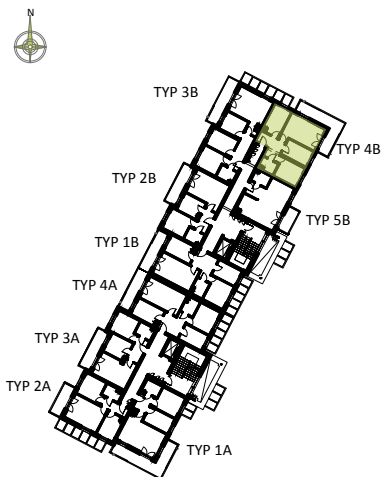

PRZYKŁADOWA ARANŻACJA

0 1 2 3 4 5m

LEGENDA:

- INSTALACJA GRZEWICZA
- - - CIEPŁA WODA
- ZIMNA WODA
- WPUST, GNIAZDA WTYKOWE
- WYPUST OŚWIETLENIOWY
- ŁĄCZNIKI OŚWIETLENIOWE
- ROZDZIELNICA MIESZKANIOWA
- TELEKOMUNIKACYJNA SKRZYŃKA MIESZKANIOWA
- GNIAZDO RJ45
- GNIAZDO RTV
- DOMOFON

SCHEMAT INSTALACJI

SYTUACJA

RZUT KONDYGNACJI - R1

R1/LOKAL 16/PIĘTRO I/ TYP 4B

ZESTAWIENIE POWIERZCHNI [m²]

KORYTARZ	7.76
KUCHNIA	9.01
POKÓJ DZIENNY	16.41
POKÓJ	8.35
POKÓJ	9.31
ŁAZIENKA	3.37

ŁĄCZNA POW. POMIESZCZEŃ	54.21
POWIERZCHNIA UŻYTKOWA	56.00