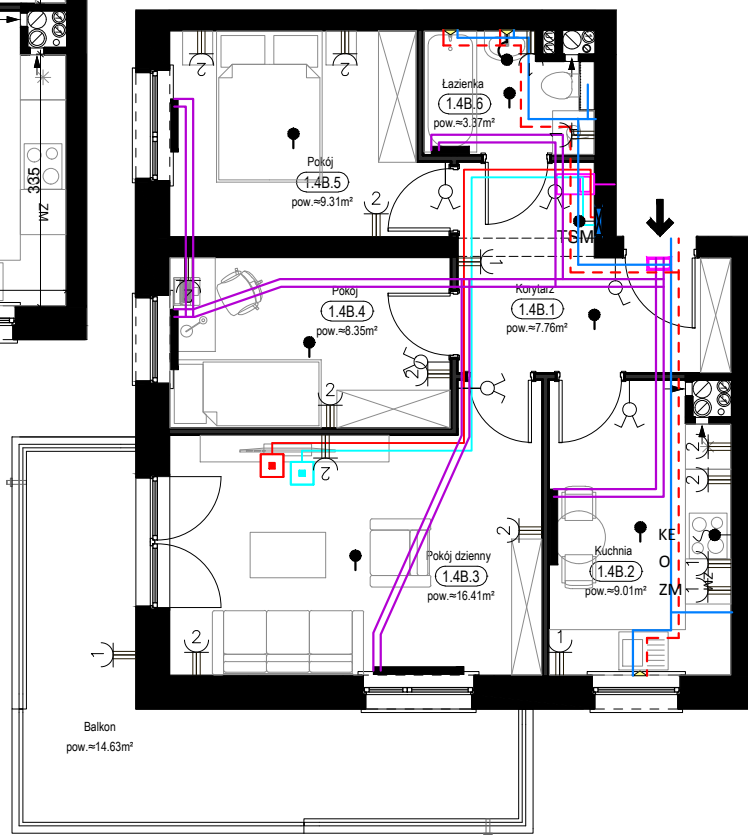

PRZYKŁADOWA ARANŻACJA

0 1 2 3 4 5m

LEGENDA:

- INSTALACJA GRZEWICZA
- - - CIEPŁA WODA
- ZIMNA WODA
- WPUST, GNIAZDA WTYKOWE
- WYPUST OŚWIETLENIOWY
- ŁĄCZNIKI OŚWIETLENIOWE
- ROZDZIELNICA MIESZKANIOWA
- TELEKOMUNIKACYJNA SKRZYŃKA MIESZKANIOWA
- GNIAZDO RJ45
- GNIAZDO RTV
- DOMOFON

SCHEMAT INSTALACJI

SYTUACJA

RZUT KONDYGNACJI - R1

R1/LOKAL 16/PIĘTRO I/ TYP 4B

ZESTAWIENIE POWIERZCHNI [m²]

KORYTARZ	7.76
KUCHNIA	9.01
POKÓJ DZIENNY	16.41
POKÓJ	8.35
POKÓJ	9.31
ŁAZIENKA	3.37

ŁĄCZNA POW. POMIESZCZEŃ	54.21
POWIERZCHNIA UŻYTKOWA	56.00