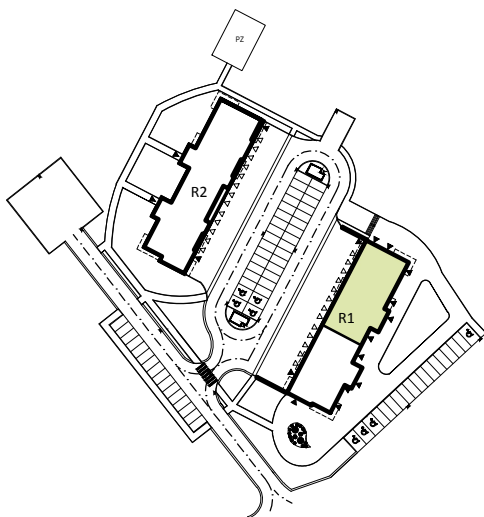

PRZYKŁADOWA ARANŻACJA

0 1 2 3 4 5m

LEGENDA:

- INSTALACJA GRZEWICZA
- - - CIEPŁA WODA
- ZIMNA WODA
- WPUST, GNIAZDA WTYKOWE
- WYPUST OŚWIETLENIOWY
- ŁĄCZNIKI OŚWIETLENIOWE
- ROZDZIELNICA MIESZKANIOWA
- TELEKOMUNIKACYJNA SKRZYŃKA MIESZKANIOWA
- GNIAZDO RJ45
- GNIAZDO RTV
- DOMOFON

SCHEMAT INSTALACJI

SYTUACJA

RZUT KONDYGNACJI - R1

R1/LOKAL 16/PIĘTRO I/ TYP 4B

ZESTAWIENIE POWIERZCHNI [m²]

KORYTARZ	7.76
KUCHNIA	9.01
POKÓJ DZIENNY	16.41
POKÓJ	8.35
POKÓJ	9.31
ŁAZIENKA	3.37

ŁĄCZNA POW. POMIESZCZEŃ	54.21
POWIERZCHNIA UŻYTKOWA	56.00