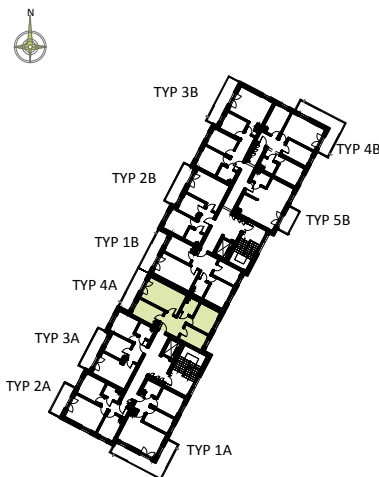

PRZYKŁADOWA ARANŻACJA

SCHEMAT INSTALACJI

LEGENDA:

- INSTALACJA GRZEWCZA
- CIEPŁA WODA
- ZIMNA WODA
- WPUST, GNIAZDA WTYKOWE
- WYPUST OŚWIETLENIOWY
- ŁĄCZNIKI OŚWIETLENIOWE
- ROZDZIELNICA MIESZKANIOWA
- TELEKOMUNIKACYJNA SKRZYŃKA MIESZKANIOWA
- GNIAZDO RJ45
- GNIAZDO RTV
- DOMOFON

0 1 2 3 4 5m

SYTUACJA

RZUT KONDYGNACJI - R1

R1/LOKAL 12/PIĘTRO III/ TYP 4A

ZESTAWIENIE POWIERZCHNI [m ²]	
KORYTARZ	8.51
KUCHNIA	8.77
POKÓJ DZIENNY	17.02
ŁAZIENKA	3.75
POKÓJ	10.18
POKÓJ	7.41
ŁĄCZNA POW. POMIESZCZEŃ 55.64	
POWIERZCHNIA UŻYTKOWA 57.68	