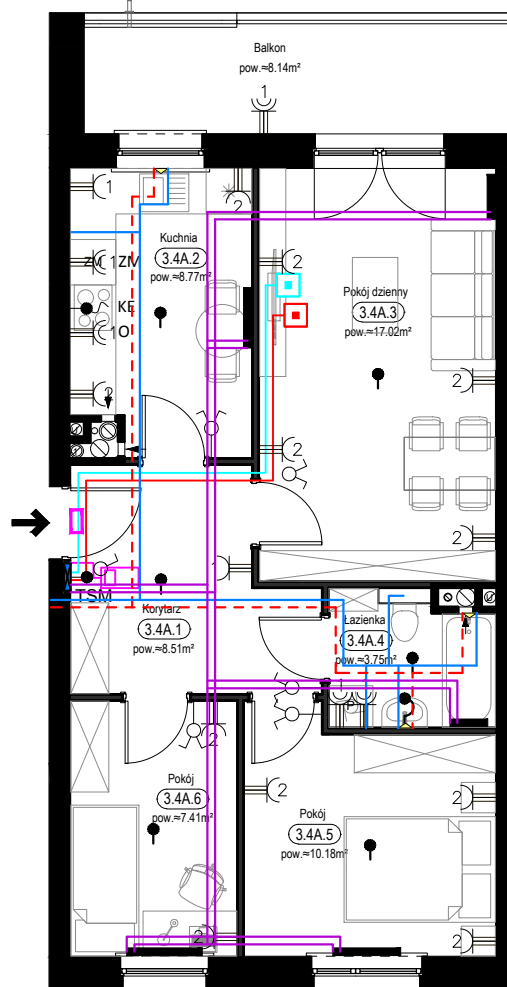

PRZYKŁADOWA ARANŻACJA

SCHEMAT INSTALACJI

LEGENDA:

- INSTALACJA GRZEWCZA
- CIEPŁA WODA
- ZIMNA WODA
- WPUST, GNIAZDA WTYKOWE
- WYPUST OŚWIETLENIOWY
- ŁĄCZNIKI OŚWIETLENIOWE
- ROZDZIELNICA MIESZKANIOWA
- TELEKOMUNIKACYJNA SKRZYŃKA MIESZKANIOWA
- GNIAZDO RJ45
- GNIAZDO RTV
- DOMOFON

0 1 2 3 4 5m

SYTUACJA

RZUT KONDYGNACJI - R1

R1/LOKAL 12/PIĘTRO III/ TYP 4A

ZESTAWIENIE POWIERZCHNI [m ²]	
KORYTARZ	8.51
KUCHNIA	8.77
POKÓJ DZIENNY	17.02
ŁAZIENKA	3.75
POKÓJ	10.18
POKÓJ	7.41
ŁĄCZNA POW. POMIESZCZEŃ 55.64	
POWIERZCHNIA UŻYTKOWA 57.68	