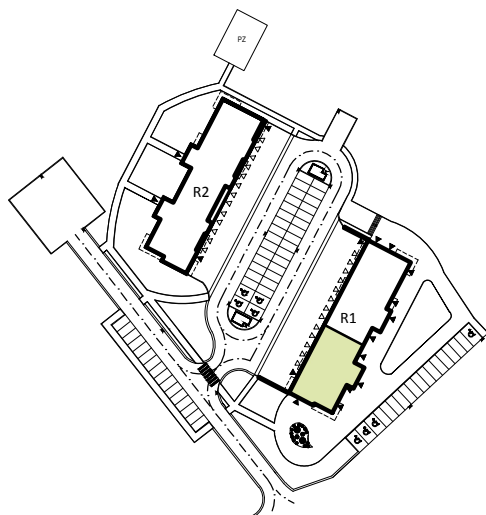

PRZYKŁADOWA ARANŻACJA

SCHEMAT INSTALACJI

LEGENDA:

- INSTALACJA GRZEWCZA
- CIEPŁA WODA
- ZIMNA WODA
- WPUST, GNIAZDA WTYKOWE
- WYPUST OŚWIETLENIOWY
- ŁĄCZNIKI OŚWIETLENIOWE
- ROZDZIELNICA MIESZKANIOWA
- TELEKOMUNIKACYJNA SKRZYŃKA MIESZKANIOWA
- GNIAZDO RJ45
- GNIAZDO RTV
- DOMOFON

0 1 2 3 4 5m

SYTUACJA

RZUT KONDYGNACJI - R1

R1/LOKAL 12/PIĘTRO III/ TYP 4A

ZESTAWIENIE POWIERZCHNI [m ²]	
KORYTARZ	8.51
KUCHNIA	8.77
POKÓJ DZIENNY	17.02
ŁAZIENKA	3.75
POKÓJ	10.18
POKÓJ	7.41
ŁĄCZNA POW. POMIESZCZEŃ 55.64	
POWIERZCHNIA UŻYTKOWA 57.68	