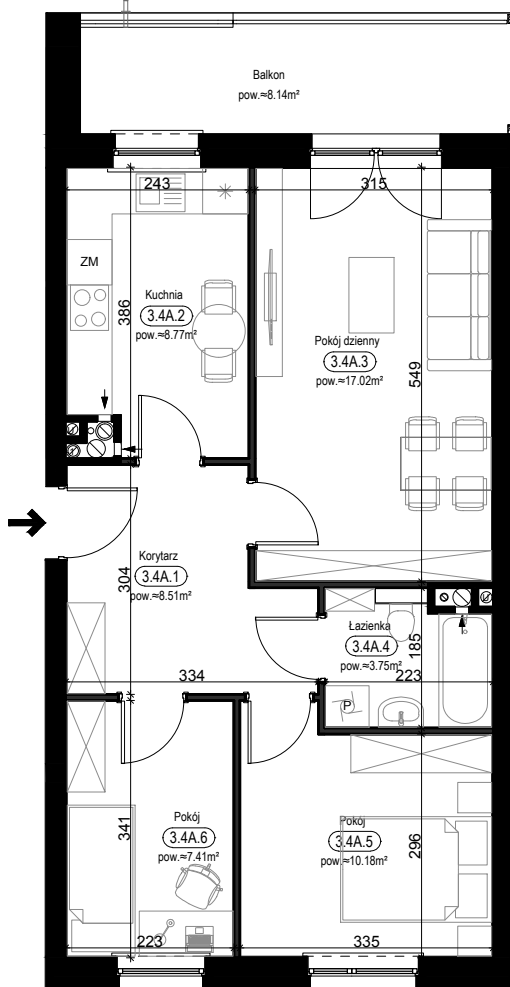

PRZYKŁADOWA ARANŻACJA

SCHEMAT INSTALACJI

LEGENDA:

- INSTALACJA GRZEWCZA
- CIEPŁA WODA
- ZIMNA WODA
- WPUST, GNIAZDA WTYKOWE
- WYPUST OŚWIETLENIOWY
- ŁĄCZNIKI OŚWIETLENIOWE
- ROZDZIELNICA MIESZKANIOWA
- TELEKOMUNIKACYJNA SKRZYŃKA MIESZKANIOWA
- GNIAZDO RJ45
- GNIAZDO RTV
- DOMOFON

0 1 2 3 4 5m

SYTUACJA

RZUT KONDYGNACJI - R1

R1/LOKAL 12/PIĘTRO III/ TYP 4A

ZESTAWIENIE POWIERZCHNI [m ²]	
KORYTARZ	8.51
KUCHNIA	8.77
POKÓJ DZIENNY	17.02
ŁAZIENKA	3.75
POKÓJ	10.18
POKÓJ	7.41
ŁĄCZNA POW. POMIESZCZEŃ 55.64	
POWIERZCHNIA UŻYTKOWA 57.68	