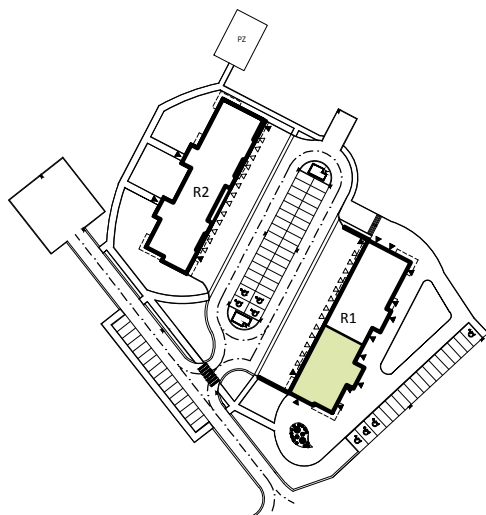

PRZYKŁADOWA ARANŻACJA

LEGENDA:

- INSTALACJA GRZEWICZA
- CIEPŁA WODA
- ZIMNA WODA
- WPUST, GNIAZDA WTYKOWE
- WYPUST OŚWIETLENIOWY
- ŁĄCZNIKI OŚWIETLENIOWE
- ROZDZIELNICA MIESZKANIOWA
- TELEKOMUNIKACYJNA SKRZYŃKA MIESZKANIOWA
- GNIAZDO RJ45
- GNIAZDO RTV
- DOMOFON

SCHEMAT INSTALACJI

0 1 2 3 4 5m

SYTUACJA

RZUT KONDYGNACJI - R1

R1/LOKAL 11/PIĘTRO III/ TYP 3A

ZESTAWIENIE POWIERZCHNI [m²]

KORYTARZ	5.53
POKÓJ DZIENNY	16.16
KUCHNIA	8.05
POKÓJ	9.64
ŁAZIENKA	3.66

ŁĄCZNA POW. POMIESZCZEŃ	43.04
POWIERZCHNIA UŻYTKOWA	44.51