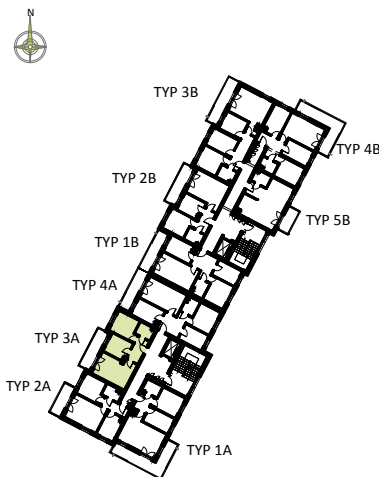

SCHEMAT INSTALACJI

0 1 2 3 4 5m

SYTUACJA

RZUT KONDYGNACJI - R1

R1/LOKAL 11/PIĘTRO III/ TYP 3A

ZESTAWIENIE POWIERZCHNI [m²]

KORYTARZ	5.53
POKÓJ DZIENNY	16.16
KUCHNIA	8.05
POKÓJ	9.64
ŁAZIENKA	3.66

ŁĄCZNA POW. POMIESZCZEŃ	43.04
POWIERZCHNIA UŻYTKOWA	44.51