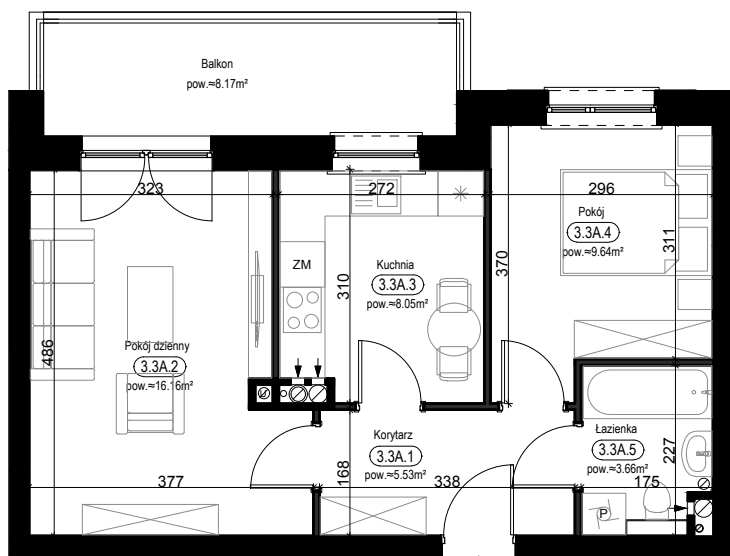

BUCZKOWSCY SP. Z O. O.
Gierzwałd 22E, 14-107 Gierzwałd

DZIAŁ SPRZEDAŻY MIESZKAŃ:
Gierzwałd 22 E, 14-107 Gierzwałd
tel. 578 705 905, 500 245 914
www.greentown-rybno.pl
piotrobud@wp.pl

ZESPÓŁ MIESZKANIOWY
GREEN TOWN

PRZYKŁADOWA ARANŻACJA

LEGENDA:

- INSTALACJA GRZEWICZA
- CIEPŁA WODA
- ZIMNA WODA
- WPUST, GNIAZDA WTYKOWE
- WYPUST OŚWIETLENIOWY
- ŁĄCZNIKI OŚWIETLENIOWE
- ROZDZIELNICA MIESZKANIOWA
- TELEKOMUNIKACYJNA SKRZYŃKA MIESZKANIOWA
- GNIAZDO RJ45
- GNIAZDO RTV
- DOMOFON