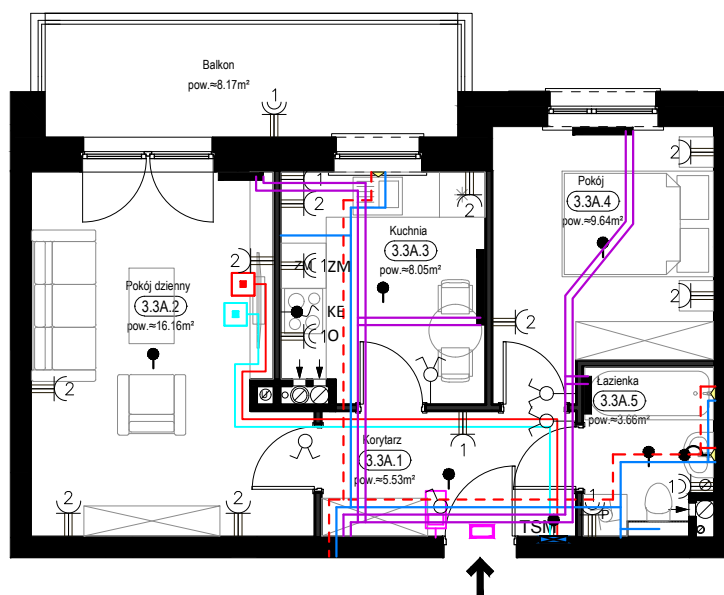

PRZYKŁADOWA ARANŻACJA

LEGENDA:

- INSTALACJA GRZEWICZA
- CIEPŁA WODA
- ZIMNA WODA
- WPUST, GNIAZDA WTYKOWE
- WYPUST OŚWIETLENIOWY
- ŁĄCZNIKI OŚWIETLENIOWE
- ROZDZIELNICA MIESZKANIOWA
- TELEKOMUNIKACYJNA SKRZYŃKA MIESZKANIOWA
- GNIAZDO RJ45
- GNIAZDO RTV
- DOMOFON

SCHEMAT INSTALACJI

0 1 2 3 4 5m

SYTUACJA

RZUT KONDYGNACJI - R1

R1/LOKAL 11/PIĘTRO III/ TYP 3A

ZESTAWIENIE POWIERZCHNI [m²]

KORYTARZ	5.53
POKÓJ DZIENNY	16.16
KUCHNIA	8.05
POKÓJ	9.64
ŁAZIENKA	3.66

ŁĄCZNA POW. POMIESZCZEŃ	43.04
POWIERZCHNIA UŻYTKOWA	44.51